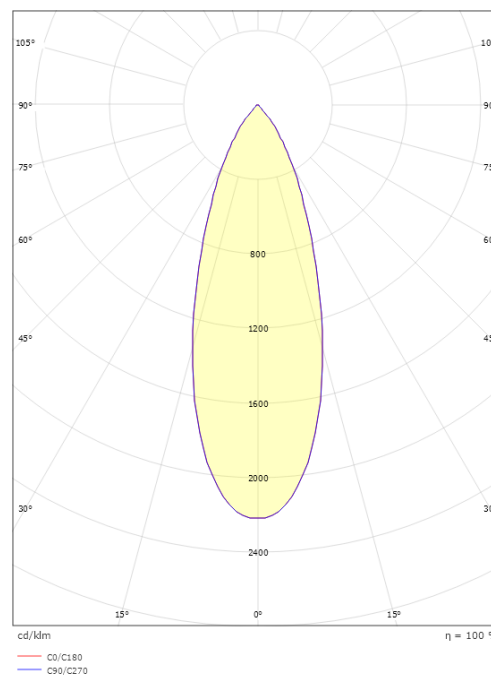

Material: Framsida: Aluminium, PA66-frontring, PBT-bas, stålarm
Färg: Svart (RAL 9004)

Montering/anslutning

Montering: Utanpåliggande, Interiör
Anslutning: Skruvlös kopplingsplint

Mått

Längd (mm) L: 160
Bredd (mm) W: 143
Höjd (mm) H: 100
Vikt (kg) brutto/netto: 0.659 / 0.636

Förpackning

Förpackning mått (mm): 140 x 100 x 158

7 0 2 1 9 8 9 1 4 4 5 5 7