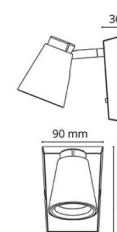

Material: Framsida: Aluminium, PA66-frontring, PBT-bas, stålarm
Färg: Svart (RAL 9004)

Montering/anslutning

Montering: Utanpåliggande, Interiör
Anslutning: Skruvlös kopplingsplint

Mått

Längd (mm) L: 160
Bredd (mm) W: 143
Höjd (mm) H: 100
Vikt (kg) brutto/netto: 0.659 / 0.636

Förpackning

Förpackning mått (mm): 140 x 100 x 158

7 0 2 1 9 8 9 1 4 4 5 5 7