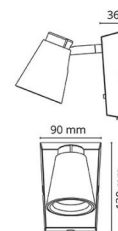

### Montering/anslutning

Montering: Utanpåliggande, Interiör  
Anslutning: Skruvlös kopplingsplint

### Mått

Längd (mm) L: 160  
Bredd (mm) W: 143  
Höjd (mm) H: 100  
Vikt (kg) brutto/netto: 0.659 / 0.636

### Förpackning

Förpackning mått (mm): 140 x 100 x 158

7 0 2 1 9 8 9 1 2 4 5 5 9