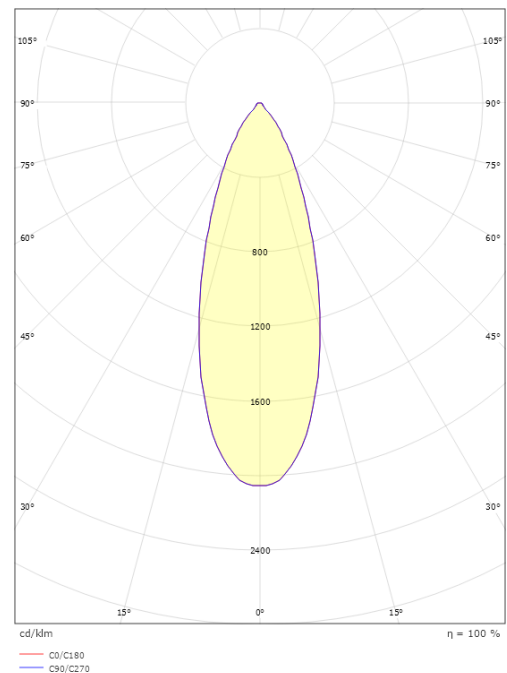

Zoom Square

Zoom Square Vit 310lm 2700K Ra>90 Inbyggd dimmer

Enummer: 7450504
EAN: 7021989124559
SG nummer: 912455

Elektrisk

Systemeffekt: 6W
Spänning: 220-240V
Frekvens (Hz): 50/60Hz

Belysningslösning

Ljuskälla: LED
Sokkel: GU10
Ljuskälla ingår: Ja
Lumen output: 310lm
Armaturljusflöde: 52 lm/W
Färgtemperatur: 2700K
Färgtolkningsindex (CRI/Ra): Ra>90
MacAdams faktor: SDCM: 2
Brinntid: L70/B50>50.000
Ljusuttag: Direkt
Ljusspridning: 36°

Drivdon/Dimming

Typ: Inbyggd dimmer

Skydd

Isoleringsklass: Klass II
IP Klasse: IP20

Energi och godkännanden

Innehåller en ljuskälla med energiklass: G
Breeam: Uppfyller Hea 01 för flimmerfritt ljus

Material och finish

Material: Framsida: Aluminium, PA66-frontring, PBT-bas, stålarm
Färg: Matt vit (RAL 9003)

Montering/anslutning

Montering: Utanpåliggande, Interiör
Anslutning: Skruvlös kopplingsplint

Mått

Längd (mm) L: 160
Bredd (mm) W: 143
Höjd (mm) H: 100
Vikt (kg) brutto/netto: 0.659 / 0.636

Förpackning

Förpackning mått (mm): 140 x 100 x 158

7 0 2 1 9 8 9 1 2 4 5 5 9