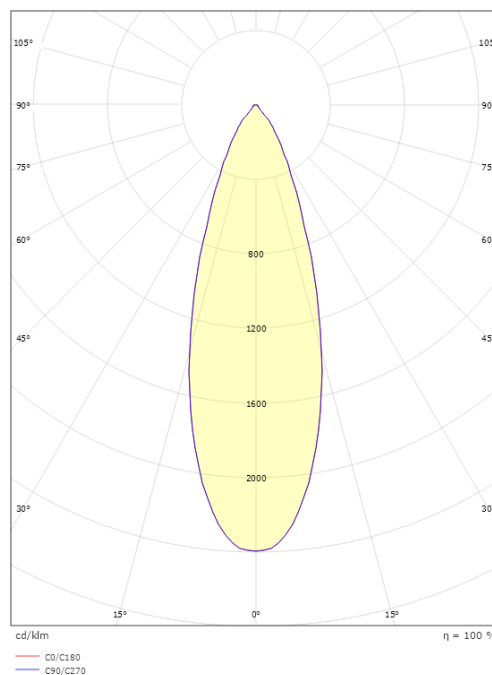

Förpackning

Förpackning mått (mm): 135 x 85 x 110

7 0 2 1 9 8 0 0 3 5 2 7 4