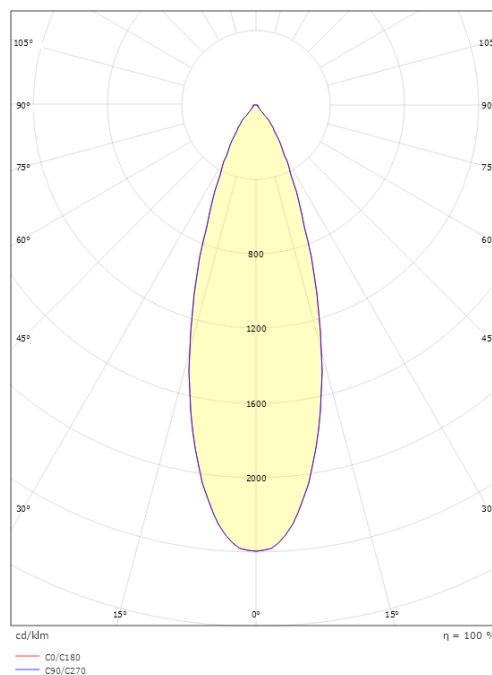

Förpackning

Förpackning mått (mm): 135 x 85 x 110