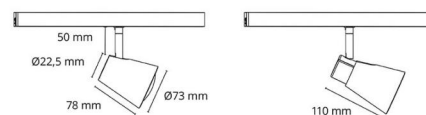

### Mått

Längd (mm) L: 78  
Bredd (mm) W: 73  
Höjd (mm) H: 128  
Vikt (kg) brutto/netto: 0.406 / 0.338

### Förpackning

Förpackning mått (mm): 135 x 85 x 110

7 0 2 1 9 8 0 0 3 5 2 7 4