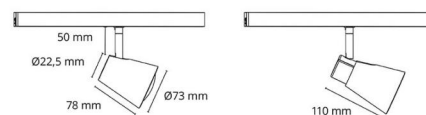

Material: Aluminium, PA66-frontring, stålarm.
Färg: Matt vit (RAL 9003)

Montering/anslutning

Montering: Utanpåliggande, Interiör
Anslutning: Zip-skena (adapter ingår)

Mått

Längd (mm) L: 78
Bredd (mm) W: 73
Höjd (mm) H: 128
Vikt (kg) brutto/netto: 0.406 / 0.338

Förpackning

Förpackning mått (mm): 135 x 85 x 110

7 0 2 1 9 8 0 0 3 5 2 7 4