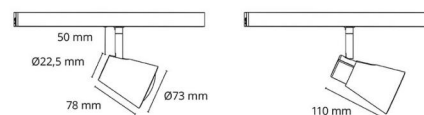

Förpackning

Förpackning mått (mm): 135 x 85 x 110