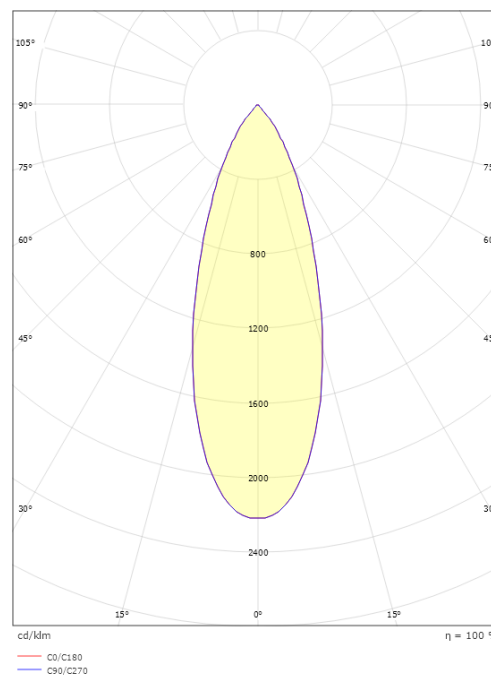

Förpackning

Förpackning mått (mm): 135 x 85 x 110