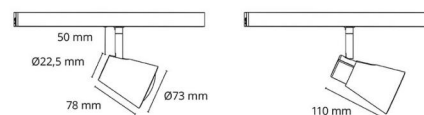

### Mått

Längd (mm) L: 78  
Bredd (mm) W: 73  
Höjd (mm) H: 128  
Avstånd till brännbart material (mm): 50mm  
Vikt (kg) brutto/netto: 0.406 / 0.338

### Förpackning

Förpackning mått (mm): 135 x 85 x 110

7 0 2 1 9 8 0 0 3 1 5 2 8