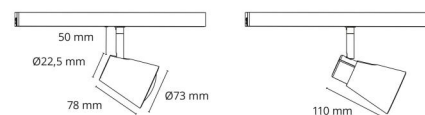

Montering/anslutning

Montering: Utanpåliggande, Interiör
Anslutning: Zip-skena (adapter ingår)

Mått

Längd (mm) L: 78
Bredd (mm) W: 73
Höjd (mm) H: 128
Avstånd till brännbart material (mm): 50mm
Vikt (kg) brutto/netto: 0.406 / 0.338

Förpackning

Förpackning mått (mm): 135 x 85 x 110

7 0 2 1 9 8 0 0 3 0 3 3 0