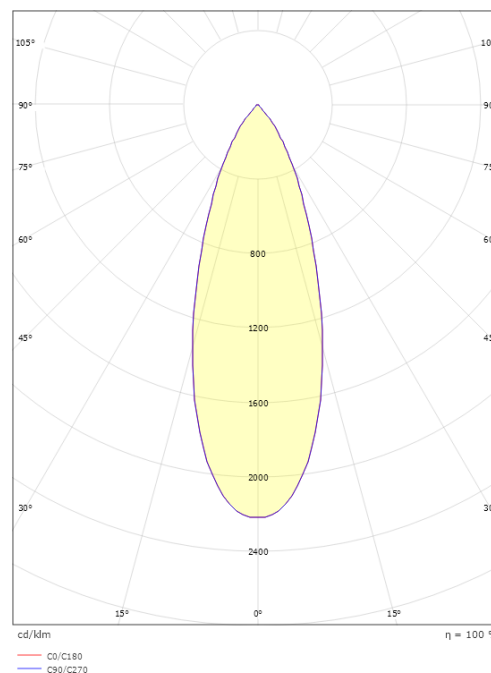

Montering/anslutning

Montering: Utanpåliggande, Interiör
Anslutning: Zip-skena (adapter ingår)

Mått

Längd (mm) L: 78
Bredd (mm) W: 73
Höjd (mm) H: 128
Avstånd till brännbart material (mm): 50mm
Vikt (kg) brutto/netto: 0.406 / 0.338

Förpackning

Förpackning mått (mm): 135 x 85 x 110

7 0 2 1 9 8 0 0 3 0 3 3 0