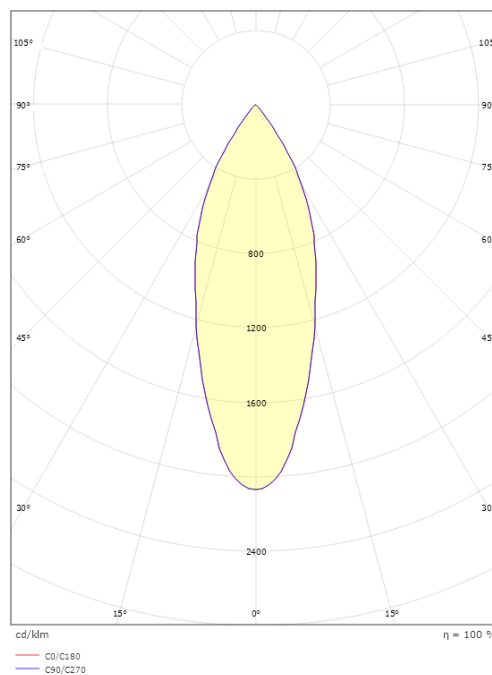

Mått

Höjd (mm) H: 215
Diameter (mm) D: 59
Vikt (kg) brutto/netto: 0.745 / 0.614

Förpackning

Förpackning mått (mm): 100 x 90 x 245

7 0 2 1 9 8 3 2 0 6 4 4 2