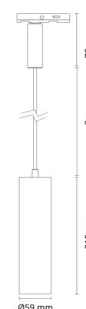

Material: Aluminium
Färg: Svart (RAL 9004)
Avskärmning material: UV-stabiliserad polykarbonat

Montering/anslutning

Montering: Utanpåliggande, Interiör
Modul: Hängande
Kabel: Kabel 3m
Anslutning: Zip-skena (adapter ingår)

Mått

Höjd (mm) H: 215
Diameter (mm) D: 59
Vikt (kg) brutto/netto: 0.745 / 0.614

Förpackning

Förpackning mått (mm): 100 x 90 x 245

7 0 2 1 9 8 3 2 0 6 4 4 2