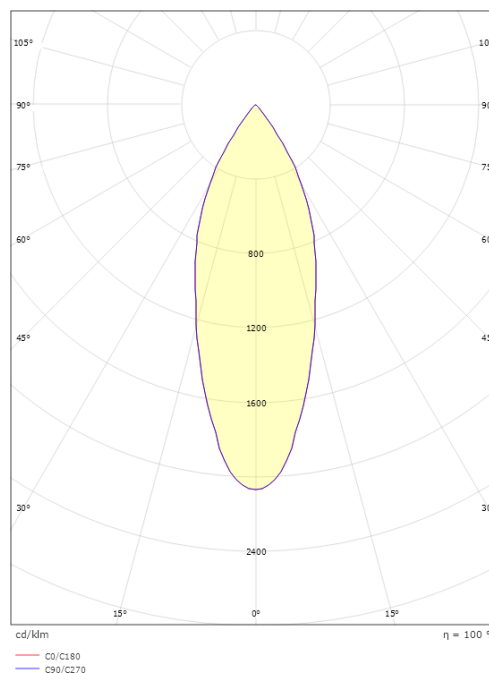

Zip Tube Mini Pendel

Zip Tube Mini Pendel Vit 900lm 3000K Ra 98 Bakkantsdimmer

Enummer: 7402369
EAN: 7021983206411
SG nummer: 320641
Ersätter: 312350

Elektrisk

Systemeffekt: 14W
Spänning: 220-240V
Max. armaturer per brytare: B10: 19, B16: 30, C10: 31, C16: 51

Belysningslösning

Ljuskälla: LED
Lumen output: 900lm
Armaturljusflöde: 64 lm/W
Färgtemperatur: 3000K
Färgtolkningsindex (CRI/Ra): Ra 98
MacAdams faktor: SDCM: 2
Brinntid: L90/B10>100.000
Ljusuttag: Direkt
Optik: Reflektor medel
Ljusspridning: 40°

Drivdon/Dimming

Typ: Bakkantsdimmer

Skydd

Isoleringsklass: Klass II

Energi och godkännanden

Innehåller en ljuskälla med energiklass: F
Breeam: Uppfyller Hea 01 för flimmerfritt ljus

Material och finish

Material: Aluminium
Färg: Vit (RAL 9003)
Avskärmning material: UV-stabiliserad polykarbonat

Montering/anslutning

Montering: Utanpåliggande, Interiör
Modul: Hängande
Kabel: Kabel 3m
Anslutning: Zip-skena (adapter ingår)

Mått

Höjd (mm) H: 215
Diameter (mm) D: 59
Vikt (kg) brutto/netto: 0.745 / 0.614

Förpackning

Förpackning mått (mm): 100 x 90 x 245

7 0 2 1 9 8 3 2 0 6 4 1 1