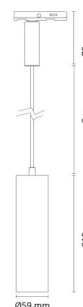

Mått

Höjd (mm) H: 215
Diameter (mm) D: 59
Vikt (kg) brutto/netto: 0.745 / 0.614

Förpackning

Förpackning mått (mm): 100 x 90 x 245

7 0 2 1 9 8 3 2 0 6 4 1 1