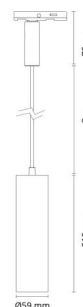

Montering/anslutning

Montering: Utanpåliggande, Interiör
Modul: Hängande
Kabel: Kabel 3m
Anslutning: Zip-skena (adapter ingår)

Mått

Höjd (mm) H: 215
Diameter (mm) D: 59
Vikt (kg) brutto/netto: 0.745 / 0.614

Förpackning

Förpackning mått (mm): 100 x 90 x 245

7 0 2 1 9 8 3 2 0 6 4 1 1