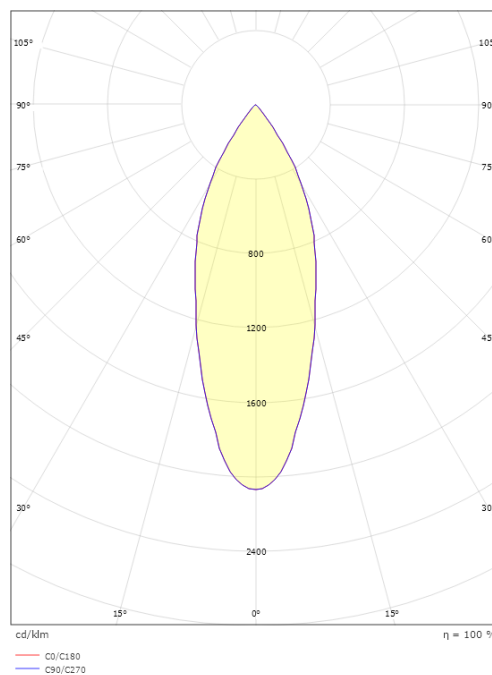

Mått

Höjd (mm) H: 215
Diameter (mm) D: 59
Vikt (kg) brutto/netto: 0.745 / 0.614

Förpackning

Förpackning mått (mm): 100 x 90 x 245

7 0 2 1 9 8 3 2 0 6 4 1 1