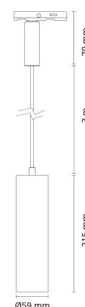

Zip Tube Mini Pendel

Zip Tube Mini Pendel Vit 900lm 3000K Ra 98 Bakkantsdimmer

Enummer: 7402369
EAN: 7021983206411
SG nummer: 320641
Ersätter: 312350

Elektrisk

Systemeffekt: 14W
Spänning: 220-240V
Max. armaturer per brytare: B10: 19, B16: 30, C10: 31, C16: 51

Mått

Höjd (mm) H: 215
Diameter (mm) D: 59
Vikt (kg) brutto/netto: 0.745 / 0.614

Förpackning

Förpackning mått (mm): 100 x 90 x 245

7 0 2 1 9 8 3 2 0 6 4 1 1