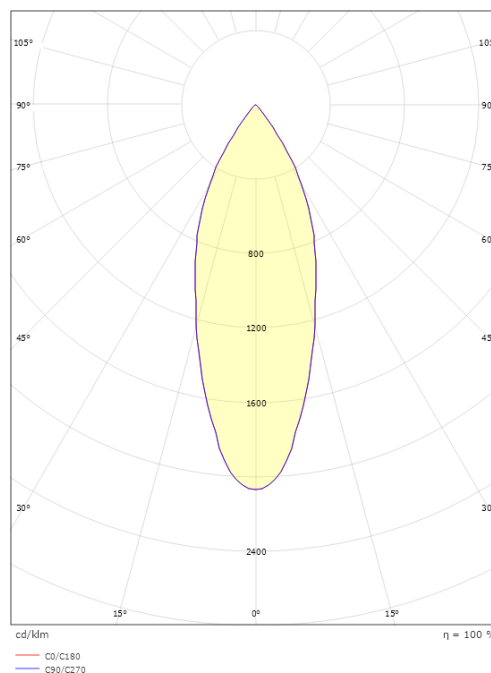

Förpackning

Förpackning mått (mm): 100 x 90 x 245

7 0 2 1 9 8 3 2 0 6 4 1 1