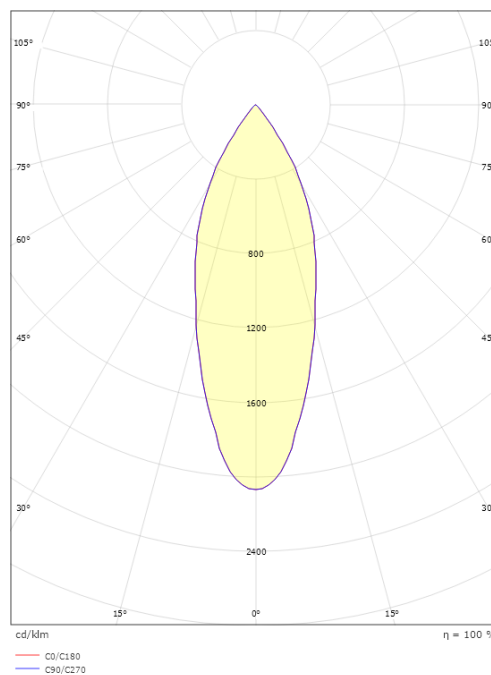

Mått

Höjd (mm) H: 215
Diameter (mm) D: 59
Vikt (kg) brutto/netto: 0.745 / 0.614

Förpackning

Förpackning mått (mm): 100 x 90 x 245

7 0 2 1 9 8 3 2 0 6 4 1 1