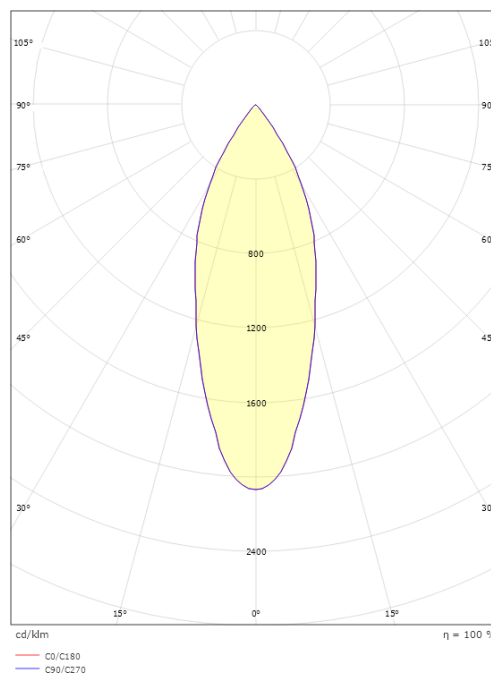

Mått

Höjd (mm) H: 215
Diameter (mm) D: 59
Vikt (kg) brutto/netto: 0.745 / 0.614

Förpackning

Förpackning mått (mm): 100 x 90 x 245

7 0 2 1 9 8 3 2 0 6 4 0 4