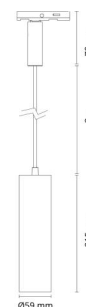

Zip Tube Mini Pendel

Zip Tube Mini Pendel Vit 880lm 2700K Ra 98 Bakkantsdimmer

Enummer: 7402368
EAN: 7021983206404
SG nummer: 320640

Elektrisk

Systemeffekt: 14W
Spänning: 220-240V
Max. armaturer per brytare: B10: 19, B16: 30, C10: 31, C16: 51

Material: Aluminium
Färg: Vit (RAL 9003)
Avskärmning material: UV-stabiliserad polykarbonat

Montering/anslutning

Montering: Utanpåliggande, Interiör
Modul: Hängande
Kabel: Kabel 3m
Anslutning: Zip-skena (adapter ingår)

Mått

Höjd (mm) H: 215
Diameter (mm) D: 59
Vikt (kg) brutto/netto: 0.745 / 0.614

Förpackning

Förpackning mått (mm): 100 x 90 x 245

7 0 2 1 9 8 3 2 0 6 4 0 4