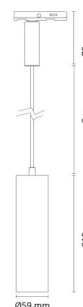

Zip Tube Mini Pendel

Zip Tube Mini Pendel Vit 880lm 2700K Ra 98 Bakkantsdimmer

Enummer: 7402368
EAN: 7021983206404
SG nummer: 320640

Elektrisk

Systemeffekt: 14W
Spänning: 220-240V
Max. armaturer per brytare: B10: 19, B16: 30, C10: 31, C16: 51

Mått

Höjd (mm) H: 215
Diameter (mm) D: 59
Vikt (kg) brutto/netto: 0.745 / 0.614

Förpackning

Förpackning mått (mm): 100 x 90 x 245

7 0 2 1 9 8 3 2 0 6 4 0 4