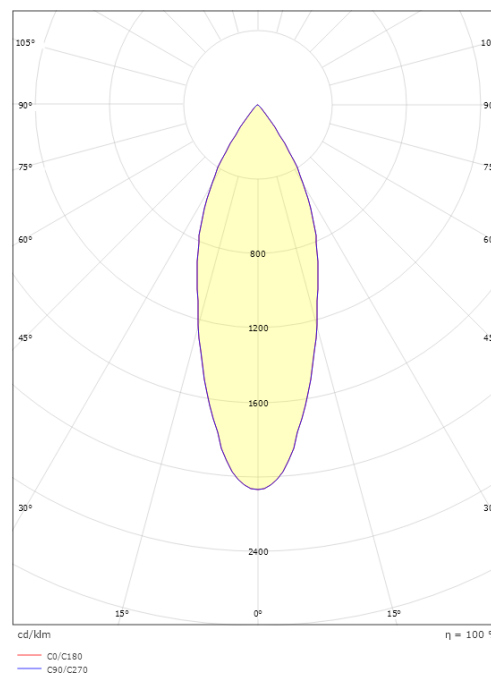

Mått

Höjd (mm) H: 215
Diameter (mm) D: 59
Vikt (kg) brutto/netto: 0.745 / 0.614

Förpackning

Förpackning mått (mm): 100 x 90 x 245

7 0 2 1 9 8 3 2 0 6 4 0 4