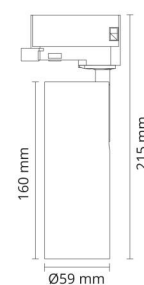

Material: Aluminium
Färg: Svart (RAL 9004)
Avskärmning material: UV-stabiliserad polykarbonat

Montering/anslutning

Montering: Utanpåliggande, Interiör
Anslutning: ShopLine-skena (adapter ingår)

Mått

Höjd (mm) H: 160
Diameter (mm) D: 59
Vikt (kg) brutto/netto: 0.548 / 0.5

Förpackning

Förpackning mått (mm): 80 x 70 x 220

7 0 2 1 9 8 3 2 0 6 2 1 3