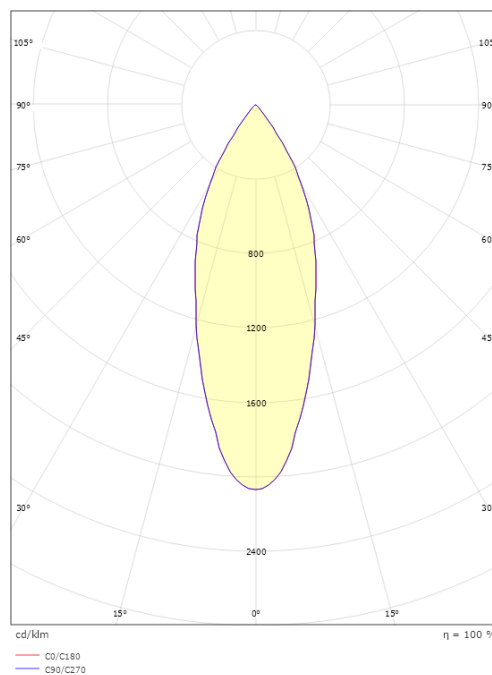

Zip Tube Mini 3-Fas

Zip Tube Mini 3-Fas Svart 900lm 3000K Ra 98 Bakkantsdimmer

Enummer: 7402357
EAN: 7021983206213
SG nummer: 320621

Elektrisk

Systemeffekt: 14W
Spänning: 220-240V
Max. armaturer per brytare: B10: 43, B16: 69, C10: 43, C16: 69

Belysningslösning

Ljuskälla: LED
Lumen output: 900lm
Armaturljusflöde: 64 lm/W
Färgtemperatur: 3000K
Färgtolkningsindex (CRI/Ra): Ra 98
MacAdams faktor: SDCM: 2
Brinntid: L90/B10>100.000
Ljusuttag: Direkt
Optik: Reflektor medel
Ljusspridning: 40°

Drivdon/Dimming

Typ: Bakkantsdimmer

Skydd

Isoleringsklass: Klass I
IP Klasse: IP20

Energi och godkännanden

Innehåller en ljuskälla med energiklass: F
Breeam: Uppfyller Hea 01 för flimmerfritt ljus

Material och finish

Material: Aluminium
Färg: Svart (RAL 9004)
Avskärmning material: UV-stabiliserad polykarbonat

Montering/anslutning

Montering: Utanpåliggande, Interiör
Anslutning: ShopLine-skena (adapter ingår)

Mått

Höjd (mm) H: 160
Diameter (mm) D: 59
Vikt (kg) brutto/netto: 0.548 / 0.5

Förpackning

Förpackning mått (mm): 80 x 70 x 220

7 0 2 1 9 8 3 2 0 6 2 1 3