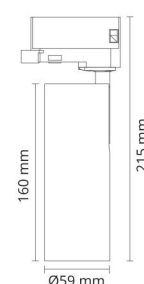

Montering/anslutning

Montering: Utanpåliggande, Interiör
Anslutning: ShopLine-skena (adapter ingår)

Mått

Längd (mm) L: 160
Bredd (mm) W: 59
Höjd (mm) H: 160
Vikt (kg) brutto/netto: 0.548 / 0.5

Förpackning

Förpackning mått (mm): 80 x 70 x 220

7 0 2 1 9 8 3 2 0 6 1 6 9