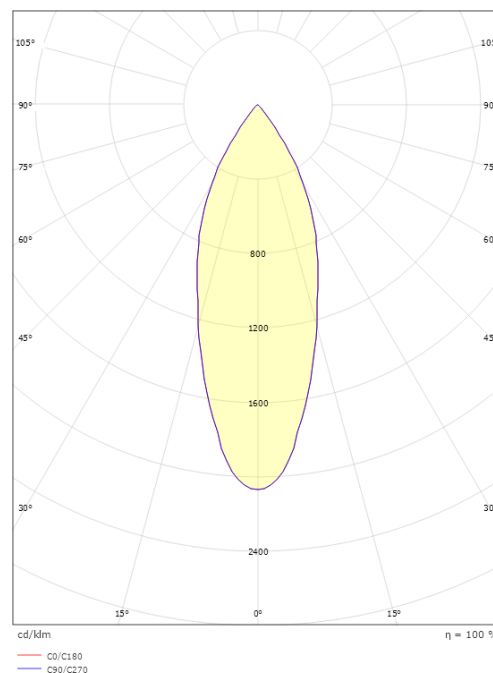

Förpackning mått (mm): 80 x 70 x 220

7 0 2 1 9 8 3 2 0 6 1 6 9