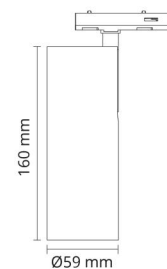

Material: Aluminium
Färg: Vit (RAL 9003)
Avskärmning material: UV-stabiliserad polykarbonat

Montering/anslutning

Montering: Utanpåliggande, Interiör
Anslutning: Zip-skena (adapter ingår)

Mått

Längd (mm) L: 160
Bredd (mm) W: 59
Höjd (mm) H: 160
Vikt (kg) brutto/netto: 0.5 / 0.455

Förpackning

Förpackning mått (mm): 90 x 70 x 195

7 0 2 1 9 8 3 2 0 6 0 8 4