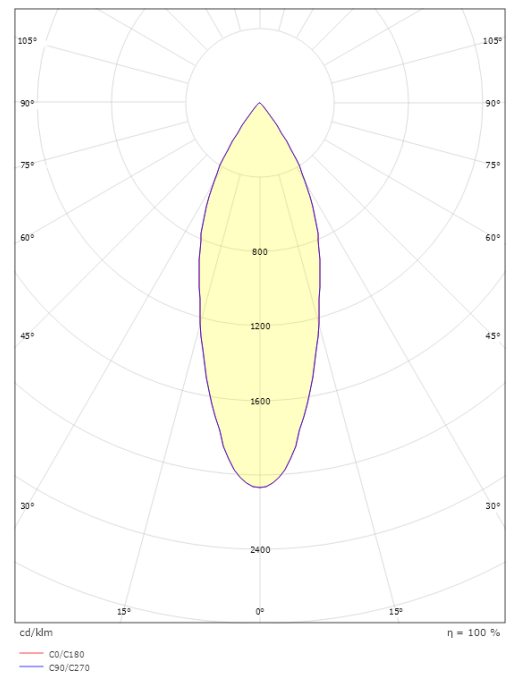

Förpackning

Förpackning mått (mm): 90 x 70 x 195

7 0 2 1 9 8 3 2 0 6 0 8 4