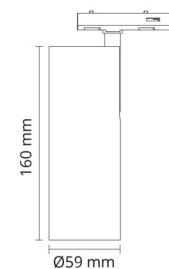

### Mått

Höjd (mm) H: 160  
Diameter (mm) D: 59  
Vikt (kg) brutto/netto: 0.5 / 0.455

### Förpackning

Förpackning mått (mm): 90 x 70 x 195

7 0 2 1 9 8 3 2 0 6 0 8 4