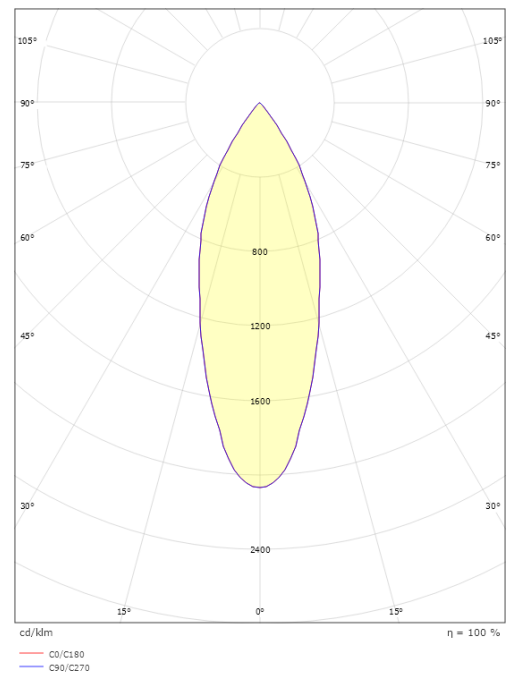

Mått

Höjd (mm) H: 160
Diameter (mm) D: 59
Vikt (kg) brutto/netto: 0.5 / 0.455

Förpackning

Förpackning mått (mm): 90 x 70 x 195

7 0 2 1 9 8 3 2 0 6 0 8 4