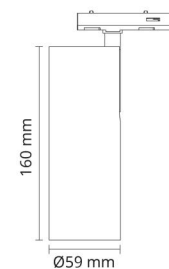

Mått

Höjd (mm) H: 160
Diameter (mm) D: 59
Vikt (kg) brutto/netto: 0.5 / 0.455

Förpackning

Förpackning mått (mm): 90 x 70 x 195

7 0 2 1 9 8 3 2 0 6 0 8 4