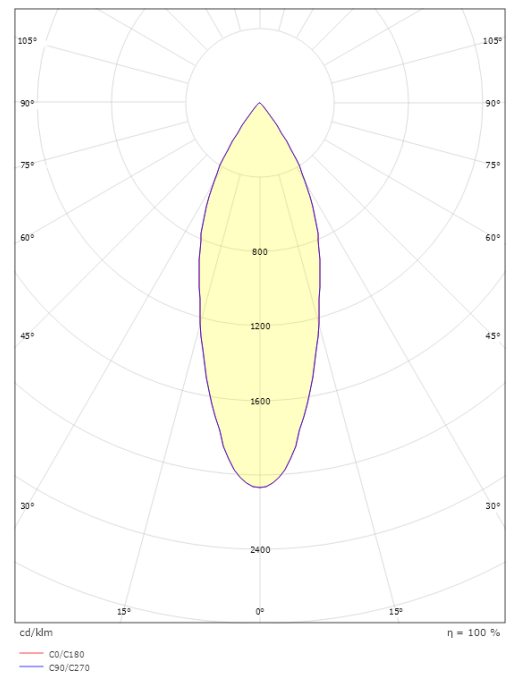

Zip Tube Mini 1-Fas

Zip Tube Mini 1-Fas Vit 880lm 2700K Ra 98 Bakkantsdimmer

Enummer: 7402348
EAN: 7021983206084
SG nummer: 320608

Elektrisk

Systemeffekt: 14W
Spänning: 220-240V
Max. armaturer per brytare: B10: 19, B16: 30, C10: 31, C16: 51

Belysningslösning

Ljuskälla: LED
Lumen output: 880lm
Armaturljusflöde: 63 lm/W
Färgtemperatur: 2700K
Färgtolkningsindex (CRI/Ra): Ra 98
MacAdams faktor: SDCM: 2
Brinntid: L90/B10>100.000
Ljusuttag: Direkt
Optik: Reflektor medel
Ljusspridning: 40°

Drivdon/Dimming

Typ: Bakkantsdimmer

Skydd

Isoleringsklass: Klass II

Energi och godkännanden

Innehåller en ljuskälla med energiklass: F
Breeam: Uppfyller Hea 01 för flimmerfritt ljus
Byggvarubedömning: Ja

Material och finish

Material: Aluminium
Färg: Vit (RAL 9003)
Avskärmning material: UV-stabiliserad polykarbonat

Montering/anslutning

Montering: Utanpåliggande, Interiör
Anslutning: Zip-skena (adapter ingår)

Mått

Längd (mm) L: 160
Bredd (mm) W: 59
Höjd (mm) H: 160
Vikt (kg) brutto/netto: 0.5 / 0.455

Förpackning

Förpackning mått (mm): 90 x 70 x 195

7 0 2 1 9 8 3 2 0 6 0 8 4