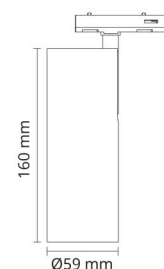

Material: Aluminium
Färg: Svart (RAL 9004)
Avskärmning material: Polykarbonat (PC)

Montering/anslutning

Montering: Utanpåliggande, Interiör
Anslutning: Zip-skena (adapter ingår)

Mått

Längd (mm) L: 160
Bredd (mm) W: 59
Höjd (mm) H: 160
Vikt (kg) brutto/netto: 0.5 / 0.455

Förpackning

Förpackning mått (mm): 90 x 70 x 195

7 0 2 1 9 8 3 2 0 6 0 6 0