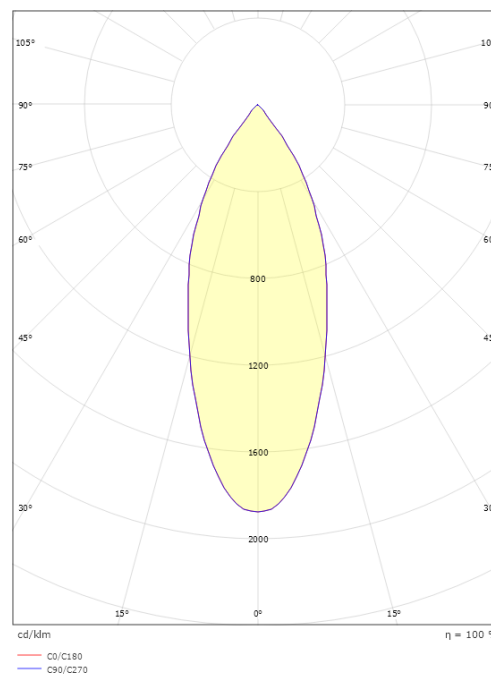

Material: Aluminium
Färg: Svart (RAL 9004)
Avskärmning material: Polykarbonat (PC)

Montering/anslutning

Montering: Utanpåliggande, Interiör
Anslutning: Zip-skena (adapter ingår)

Mått

Längd (mm) L: 160
Bredd (mm) W: 59
Höjd (mm) H: 160
Vikt (kg) brutto/netto: 0.5 / 0.455

Förpackning

Förpackning mått (mm): 90 x 70 x 195

7 0 2 1 9 8 3 2 0 6 0 6 0