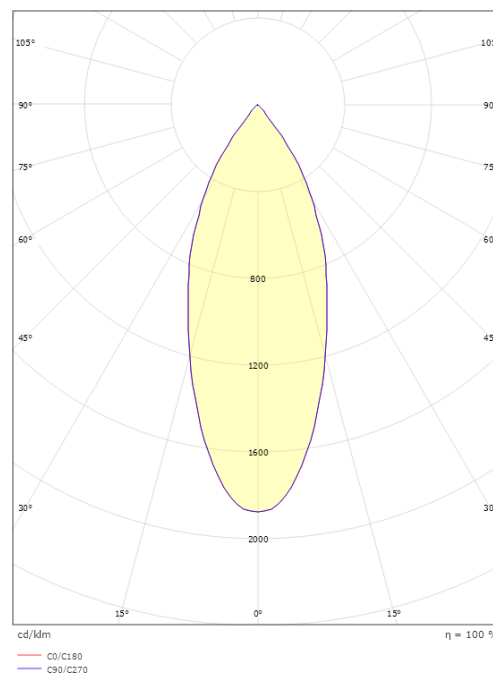

Förpackning

Förpackning mått (mm): 90 x 70 x 195