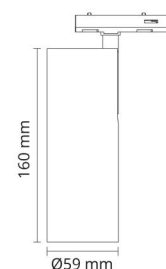

### Mått

Längd (mm) L: 160  
Bredd (mm) W: 59  
Höjd (mm) H: 160  
Vikt (kg) brutto/netto: 0.5 / 0.455

### Förpackning

Förpackning mått (mm): 90 x 70 x 195

7 0 2 1 9 8 3 2 0 6 0 2 2