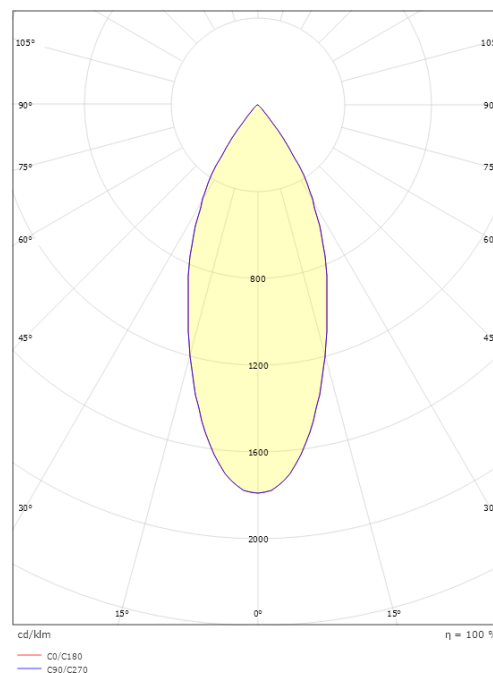

Material: Aluminium
Färg: Vit (RAL 9003)
Avskärmning material: Polykarbonat (PC)

Montering/anslutning

Montering: Utanpåliggande, Interiör
Anslutning: Zip-skena (adapter ingår)

Mått

Längd (mm) L: 160
Bredd (mm) W: 59
Höjd (mm) H: 160
Vikt (kg) brutto/netto: 0.5 / 0.455

Förpackning

Förpackning mått (mm): 90 x 70 x 195

7 0 2 1 9 8 3 2 0 6 0 2 2