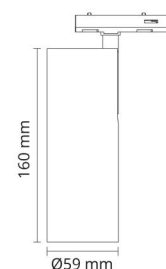

Material: Aluminium
Färg: Vit (RAL 9003)
Avskärmning material: Polykarbonat (PC)

Montering/anslutning

Montering: Utanpåliggande, Interiör
Anslutning: Zip-skena (adapter ingår)

Mått

Längd (mm) L: 160
Bredd (mm) W: 59
Höjd (mm) H: 160
Vikt (kg) brutto/netto: 0.5 / 0.455

Förpackning

Förpackning mått (mm): 90 x 70 x 195

7 0 2 1 9 8 3 2 0 6 0 2 2