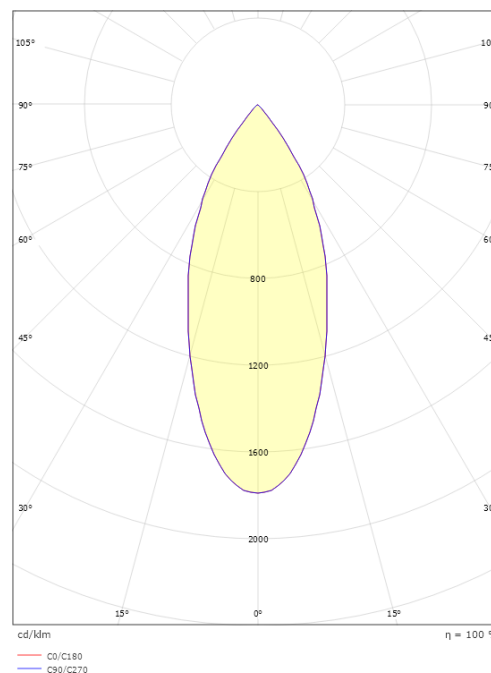

Förpackning

Förpackning mått (mm): 90 x 70 x 195