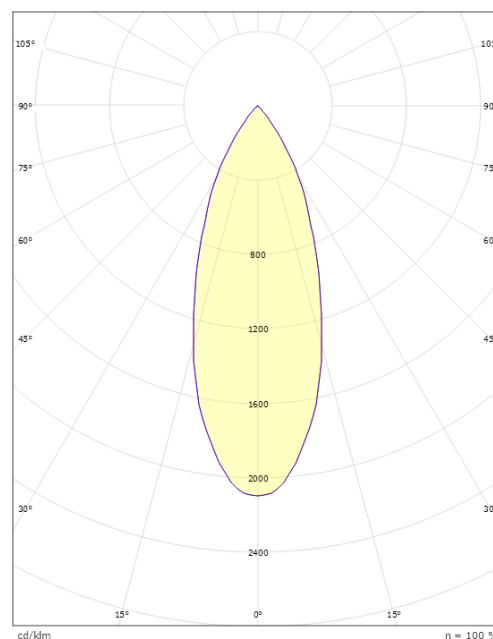

Zip Tube Micro Pendel 1-Fas

Zip Tube Micro Pendel 1-Fas Vit DimToWarm 340lm 2000-2800K Ra>95 Bakkantsdimmer

Enummer: 7402360
EAN: 7021983206275
SG nummer: 320627

Elektrisk

Systemeffekt: 7W
Spänning: 220-240V

Belysningslösning

Ljuskälla: LED
Lumen output: 340lm
Armaturljusflöde: 49 lm/W
Färgtemperatur: 2000-2800K
Färgtolkningsindex (CRI/Ra): Ra>95
MacAdams faktor: SDCM: 3
Brinntid: L90/B10>50.000
Ljusuttag: Direkt
Optik: Reflektor medel
Ljusspridning: 40°
UGR: UGR<19

Drivdon/Dimming

Typ: Bakkantsdimmer

Skydd

Isoleringsklass: Klass II
IP Klasse: IP20

Energi och godkännanden

Innehåller en ljuskälla med energiklass: F
Breeam: Uppfyller Hea 01 för flimmerfritt ljus

Material och finish

Material: Aluminium
Färg: Vit (RAL 9003)
Avskärmning material: UV-stabiliserad polykarbonat

Montering/anslutning

Montering: Utanpåliggande, Interiör
Modul: Hängande
Anslutning: Zip-skena (adapter ingår)

Mått

Längd (mm) L: 204
Bredd (mm) W: 39
Höjd (mm) H: 204
Vikt (kg) brutto/netto: 0.476 / 0.397

Förpackning

Förpackning mått (mm): 204 x 39 x 204

cd/m²
— C0/C180
— C90/C270

7 0 2 1 9 8 3 2 0 6 2 7 5