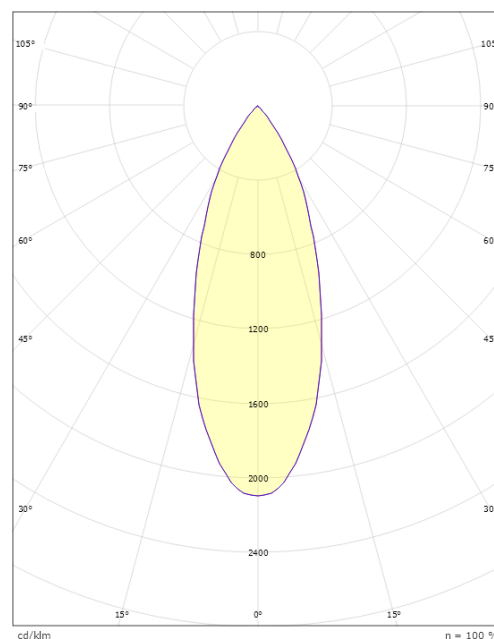

Mått

Längd (mm) L: 204
Bredd (mm) W: 39
Höjd (mm) H: 204
Vikt (kg) brutto/netto: 0.476 / 0.397

Förpackning

Förpackning mått (mm): 204 x 39 x 204

cd/kdm
— C0/C180
— C90/C270

7 0 2 1 9 8 3 2 0 6 2 7 5