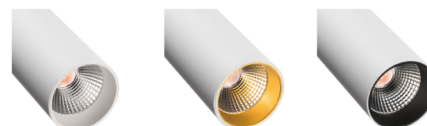

Förpackning

Förpackning mått (mm): 204 x 39 x 204

cd/kdm
— C0/C180
— C90/C270