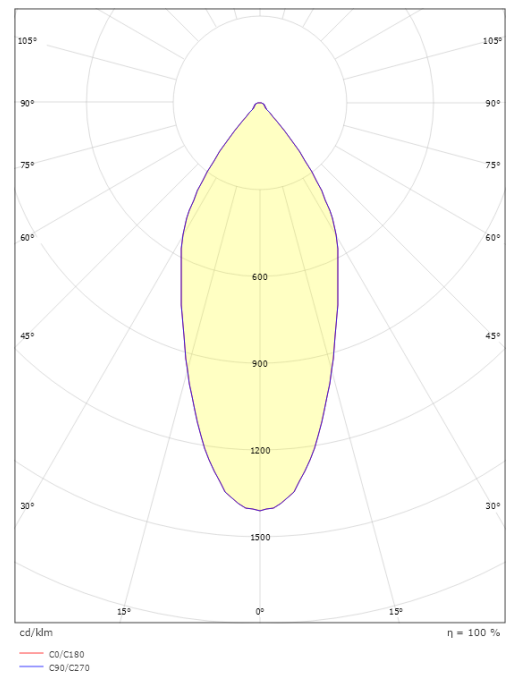

Material: Aluminium
Färg: Svart (RAL 9004)
Avskärmning material: Härdat glas

Montering/anslutning

Montering: Utanpåliggande, Interiör
Anslutning: ShopLine-skena (adapter ingår)

Mått

Längd (mm) L: 156
Bredd (mm) W: 70
Höjd (mm) H: 205
Vikt (kg) brutto/netto: 0.972 / 0.81

Förpackning

Förpackning mått (mm): 195 x 80 x 200

7 0 2 1 9 8 0 0 3 4 6 7 3