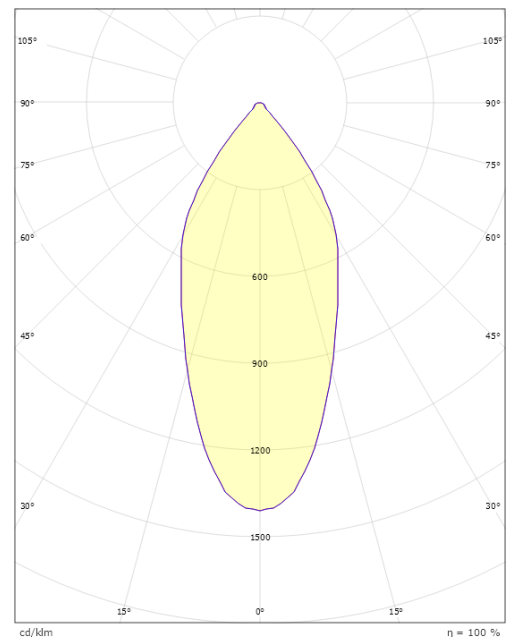

Förpackning

Förpackning mått (mm): 195 x 80 x 200