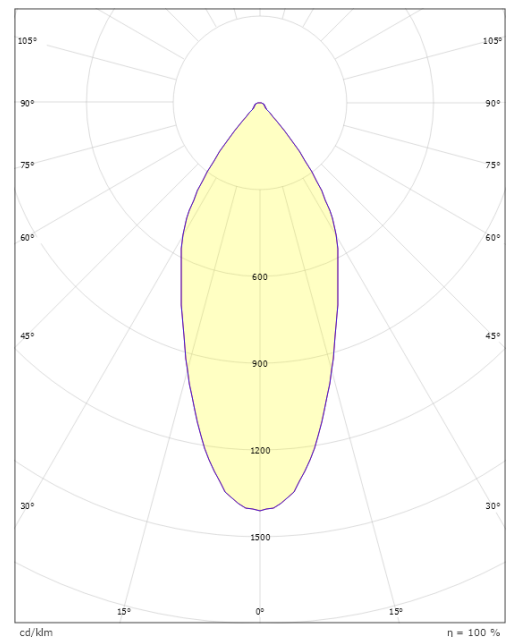

Montering/anslutning

Montering: Utanpåliggande, Interiör
Anslutning: ShopLine-skena (adapter ingår)

Mått

Längd (mm) L: 156
Bredd (mm) W: 70
Höjd (mm) H: 205
Vikt (kg) brutto/netto: 0.972 / 0.81

Förpackning

Förpackning mått (mm): 195 x 80 x 200

— C0/C180
— C90/C270

7 0 2 1 9 8 0 0 3 4 6 4 2