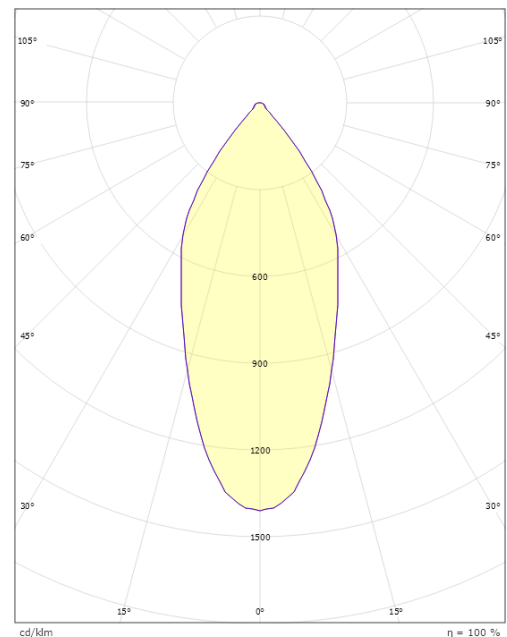

Montering/anslutning

Montering: Utanpåliggande, Interiör
Anslutning: ShopLine-skena (adapter ingår)

Mått

Längd (mm) L: 156
Bredd (mm) W: 70
Höjd (mm) H: 205
Vikt (kg) brutto/netto: 0.972 / 0.81

Förpackning

Förpackning mått (mm): 195 x 80 x 200

cd/klm
C0/C180
C90/C270
η = 100 %

7 0 2 1 9 8 0 0 3 4 6 4 2