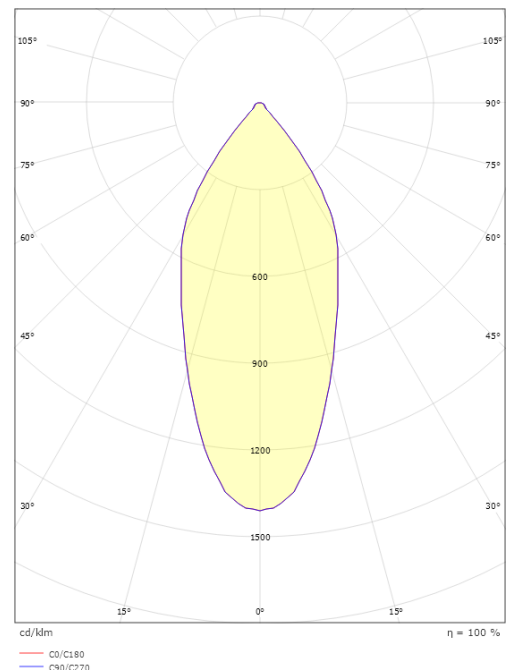

Material: Aluminium
Färg: Matt vit (RAL 9003)
Avskärmning material: Härdat glas

Montering/anslutning

Montering: Utanpåliggande, Interiör
Anslutning: ShopLine-skena (adapter ingår)

Mått

Längd (mm) L: 156
Bredd (mm) W: 70
Höjd (mm) H: 205
Vikt (kg) brutto/netto: 0.972 / 0.81

Förpackning

Förpackning mått (mm): 195 x 80 x 200

7 0 2 1 9 8 0 0 3 4 6 4 2