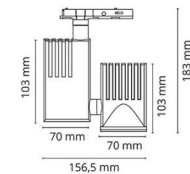

Belysningslösning

Ljuskälla: LED
Ljuskälla ingår: Ja
Lumen output: 1200lm
Armaturljusflöde: 63 lm/W
Färgtemperatur: 2700K
Färgtolkningsindex (CRI/Ra): Ra>90
MacAdams faktor: SDCM: 2
Brinntid: L80/B20>50.000
Ljusuttag: Direkt
Optik: Reflektor
Ljusspridning: 40°
UGR: UGR<25

Utgången