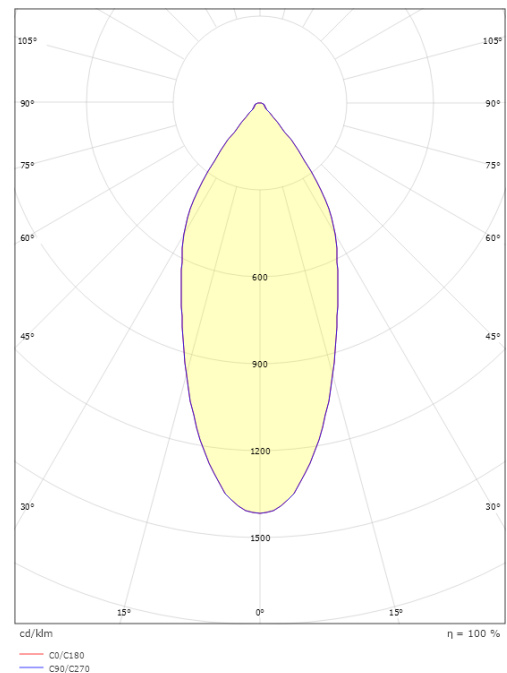

Material: Aluminium
Färg: Svart (RAL 9004)
Avskärmning material: Härdat glas

Montering/anslutning

Montering: Utanpåliggande, Interiör

Mått

Längd (mm) L: 156
Bredd (mm) W: 70
Höjd (mm) H: 183
Vikt (kg) brutto/netto: 0.936 / 0.78

Förpackning

Förpackning mått (mm): 195 x 80 x 200

7 0 2 1 9 8 0 0 3 4 6 9 7