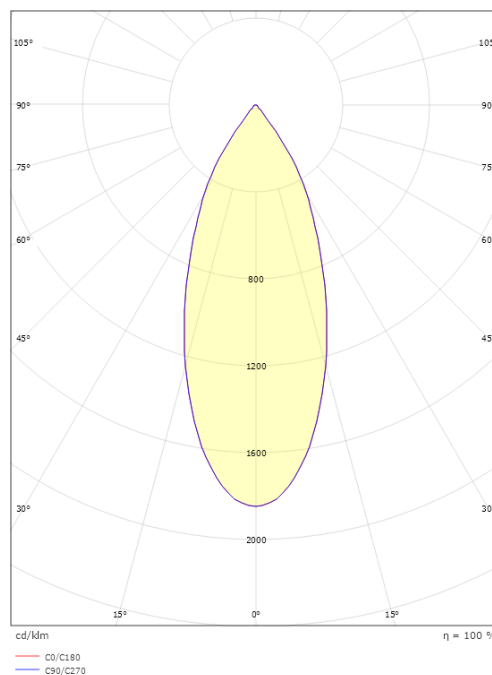

Zip Pro 3-Fas

Zip Pro 3-Fas Vit 3710lm 4000K Ra>90 DALI

Enummer: 7403298
EAN: 7021983207319
SG nummer: 320731

Elektrisk

Systemeffekt: 40W
Spänning: 220-240V
Frekvens (Hz): 50/60Hz
Max. armaturer per brytare: B10: 31, B16: 50, C10: 52, C16: 85

Belysningslösning

Ljuskälla: LED
Lumen output: 3710lm
Armaturljusflöde: 93 lm/W
Färgtemperatur: 4000K
Färgtolkningsindex (CRI/Ra): Ra>90
MacAdams faktor: SDCM: 2
Brinntid: L90/B10>100.000
Maximal omgivningstemperatur: 35°C
Brinntid vid max omgivningstemp.: L90/B10>100.000
Ljusuttag: Direkt
Optik: Reflektor
Ljusspridning: 40°
UGR: UGR<22
Fotobiologisk säkerhet: RG 0

Drivdon/Dimming

Typ: DALI

Skydd

Isoleringsklass: Klass I
IP Klasse: IP20

Energi och godkännanden

Innehåller en ljuskälla med energiklass: E
Breeam: Uppfyller Hea 01 för flimmerfritt ljus

Material och finish

Material: Aluminium
Färg: Matt vit (RAL 9003)
Avskärmning material: Härdat glas

Montering/anslutning

Montering: Utanpåliggande, Interiör
Anslutning: ShopLine DALI-skena (adapter ingår)

Mått

Längd (mm) L: 218
Bredd (mm) W: 100
Höjd (mm) H: 148
Diameter (mm) D: 100
Vikt (kg) brutto/netto: 1.345 / 1.158

Förpackning

Förpackning mått (mm): 253 x 250 x 110

7 0 2 1 9 8 3 2 0 7 3 1 9