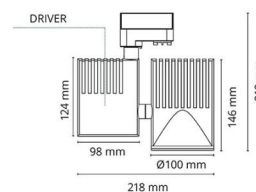

### Montering/anslutning

Montering: Utanpåliggande, Interiör  
Anslutning: ShopLine DALI-skena (adapter ingår)

### Mått

Längd (mm) L: 218  
Bredd (mm) W: 100  
Höjd (mm) H: 148  
Diameter (mm) D: 100  
Vikt (kg) brutto/netto: 1.345 / 1.158

### Förpackning

Förpackning mått (mm): 253 x 250 x 110

7 0 2 1 9 8 3 2 0 7 3 1 9