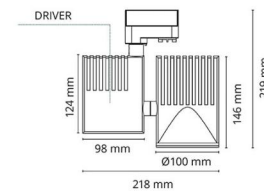

Montering/anslutning

Montering: Utanpåliggande, Interiör
Anslutning: ShopLine-skena (adapter ingår)

Mått

Längd (mm) L: 218
Bredd (mm) W: 100
Höjd (mm) H: 148
Diameter (mm) D: 100
Vikt (kg) brutto/netto: 1.345 / 1.158

Förpackning

Förpackning mått (mm): 253 x 250 x 110

7 0 2 1 9 8 3 2 0 7 3 7 1