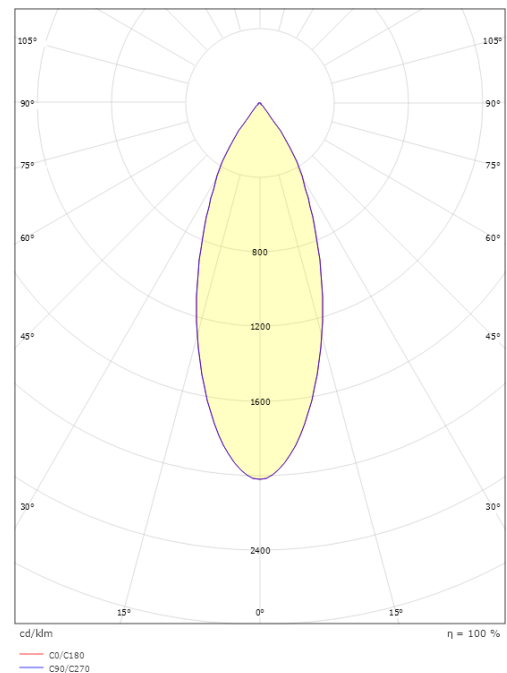

Zip Pro 3-Fas

Zip Pro 3-Fas Svart 40° 3610lm 4000K Ra>90 Ej dimbar

Enummer: 7403570
EAN: 7021983207371
SG nummer: 320737

Elektrisk

Systemeffekt: 40W
Spänning: 220-240V
Frekvens (Hz): 50/60Hz
Max. armaturer per brytare: B10: 11, B16: 19, C10: 19, C16: 31

Belysningslösning

Ljuskälla: LED
Lumen output: 3610lm
Armaturljusflöde: 90 lm/W
Färgtemperatur: 4000K
Färgtolkningsindex (CRI/Ra): Ra>90
MacAdams faktor: SDCM: 2
Brinntid: L90/B10>100.000
Brinntid vid max omgivningstemp.: L90/B10>
Ljusuttag: Direkt
Optik: Reflektor
Ljusspridning: 40°
UGR: UGR<22

Drivdon/Dimming

Typ: Ej dimbar

Skydd

Isoleringsklass: Klass I

Energi och godkännanden

Innehåller en ljuskälla med energiklass: E
Breeam: Uppfyller Hea 01 för flimmerfritt ljus

Material och finish

Material: Aluminium
Färg: Svart (RAL 9004)
Avskärmning material: Härdat glas

Montering/anslutning

Montering: Utanpåliggande, Interiör
Anslutning: ShopLine-skena (adapter ingår)

Mått

Längd (mm) L: 218
Bredd (mm) W: 100
Höjd (mm) H: 148
Diameter (mm) D: 100
Vikt (kg) brutto/netto: 1.345 / 1.158

Förpackning

Förpackning mått (mm): 253 x 250 x 110

7 0 2 1 9 8 3 2 0 7 3 7 1