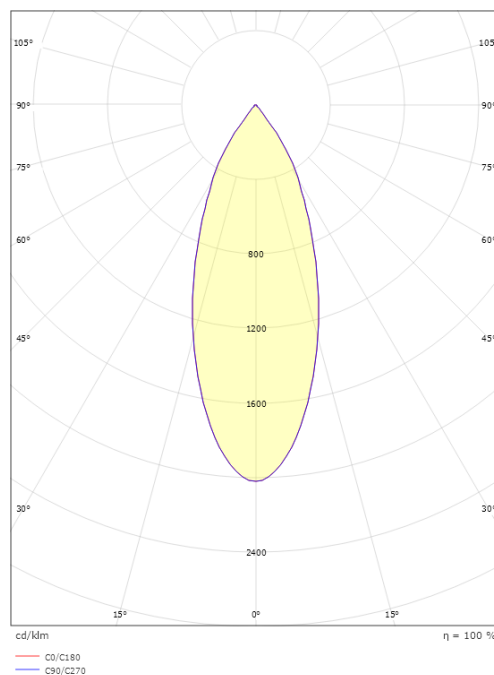

Zip Pro 3-Fas

Zip Pro 3-Fas Svart 40° 3610lm 4000K Ra>90 Ej dimbar

Enummer: 7403570
EAN: 7021983207371
SG nummer: 320737

Elektrisk

Systemeffekt: 40W
Spänning: 220-240V
Frekvens (Hz): 50/60Hz
Max. armaturer per brytare: B10: 11, B16: 19, C10: 19, C16: 31

Belysningslösning

Ljuskälla: LED
Lumen output: 3610lm
Armaturljusflöde: 90 lm/W
Färgtemperatur: 4000K
Färgtolkningsindex (CRI/Ra): Ra>90
MacAdams faktor: SDCM: 2
Brinntid: L90/B10>100.000
Brinntid vid max omgivningstemp.: L90/B10>
Ljusuttag: Direkt
Optik: Reflektor
Ljusspridning: 40°
UGR: UGR<22
Fotobiologisk säkerhet: RG 0

Drivdon/Dimming

Typ: Ej dimbar

Skydd

Isoleringsklass: Klass I
IP Klasse: IP20

Energi och godkännanden

Innehåller en ljuskälla med energiklass: E
Breeam: Uppfyller Hea 01 för flimmerfritt ljus

Material och finish

Material: Aluminium
Färg: Svart (RAL 9004)
Avskärmning material: Härdat glas

Montering/anslutning

Montering: Utanpåliggande, Interiör
Anslutning: ShopLine-skena (adapter ingår)

Mått

Längd (mm) L: 218
Bredd (mm) W: 100
Höjd (mm) H: 148
Diameter (mm) D: 100
Vikt (kg) brutto/netto: 1.345 / 1.158

Förpackning

Förpackning mått (mm): 253 x 250 x 110

7 0 2 1 9 8 3 2 0 7 3 7 1