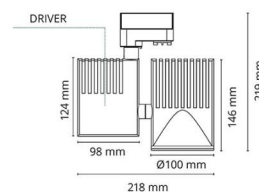

Material: Aluminium
Färg: Svart (RAL 9004)
Avskärmning material: Härdat glas

Montering/anslutning

Montering: Utanpåliggande, Interiör
Anslutning: ShopLine-skena (adapter ingår)

Mått

Längd (mm) L: 218
Bredd (mm) W: 100
Höjd (mm) H: 148
Diameter (mm) D: 100
Vikt (kg) brutto/netto: 1.345 / 1.158

Förpackning

Förpackning mått (mm): 253 x 250 x 110

7 0 2 1 9 8 3 2 0 7 3 7 1