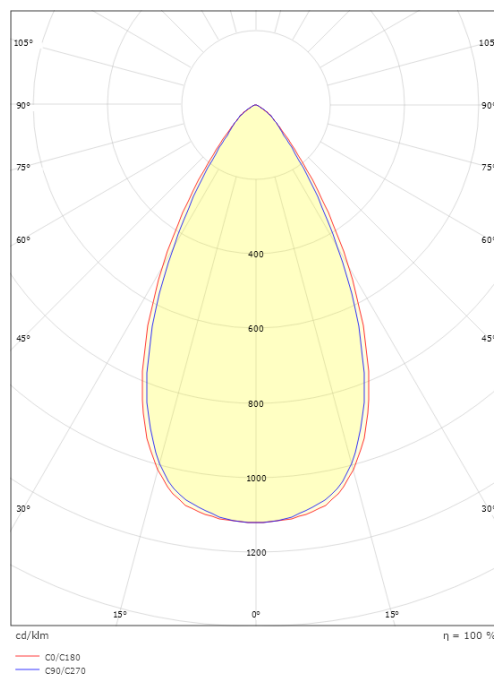

Förpackning

Förpackning mått (mm): 92 x 66 x 308

7 0 2 1 9 8 3 2 0 7 7 9 1