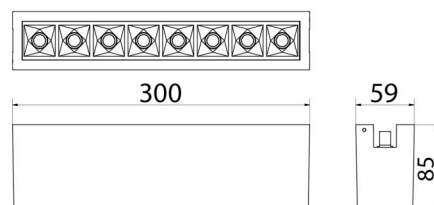

Material: Aluminium
Färg: Svart (RAL 9004)

Montering/anslutning

Montering: Interiör
Modul: 300
Anslutning: Zip-skena (adapter ingår)

Mått

Längd (mm) L: 300
Bredd (mm) W: 59
Höjd (mm) H: 85
Vikt (kg) brutto/netto: 1.144 / 1.05

Förpackning

Förpackning mått (mm): 92 x 66 x 308

7 0 2 1 9 8 3 2 0 7 7 9 1