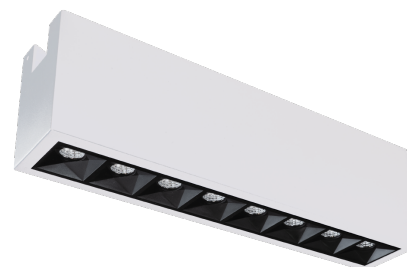

Zip Inspire

Zip Inspire 300 Vit 950lm 3000K Ra 98 Bakkantsdimmer

Enummer: 7403429
EAN: 7021983207739
SG nummer: 320773

Elektrisk

Systemeffekt: 15W
Spänning: 220-240V
Frekvens (Hz): 50/60Hz
Max. armaturer per brytare: B10: 32, B16: 50, C10: 52, C16: 85

Belysningslösning

Ljuskälla: LED
Lumen output: 950lm
Armaturljusflöde: 63 lm/W
Färgtemperatur: 3000K
Färgtolkningsindex (CRI/Ra): Ra 98
MacAdams faktor: SDCM: 2
Brinntid: L90/B10 > 100.000
Ljusuttag: Direkt
Ljusspridning: 55°
Stroboskopiskt flimmer (SVM): 0.1
Stroboskopiskt flimmer (SVM): 0.1

Drivdon/Dimming

Typ: Bakkantsdimmer

Skydd

Isoleringsklass: Klass II SELV

Energi och godkännanden

Innehåller en ljuskälla med energiklass: E
Breeam: Uppfyller Hea 01 för flimmerfritt ljus

Material och finish

Material: Aluminium
Färg: Vit (RAL 9003)

Montering/anslutning

Montering: Interiör
Modul: 300
Anslutning: Zip-skena (adapter ingår)

Mått

Längd (mm) L: 300
Bredd (mm) W: 59
Höjd (mm) H: 85
Vikt (kg) brutto/netto: 1.144 / 1.05

Förpackning

Förpackning mått (mm): 92 x 66 x 308

7 0 2 1 9 8 3 2 0 7 7 3 9