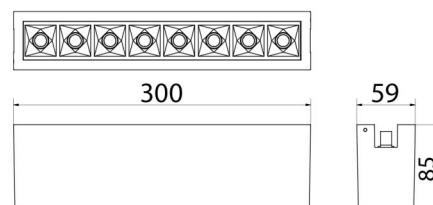

Material: Aluminium
Färg: Vit (RAL 9003)

Montering/anslutning

Montering: Interiör
Modul: 300
Anslutning: Zip-skena (adapter ingår)

Mått

Längd (mm) L: 300
Bredd (mm) W: 59
Höjd (mm) H: 85
Vikt (kg) brutto/netto: 1.144 / 1.05

Förpackning

Förpackning mått (mm): 92 x 66 x 308

7 0 2 1 9 8 3 2 0 7 7 3 9