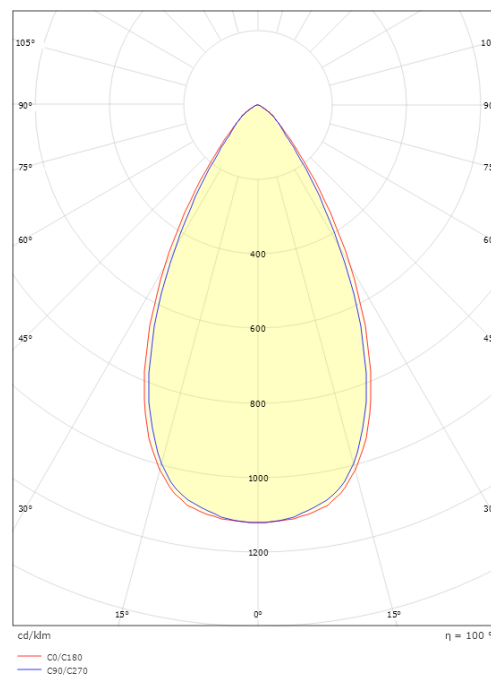

Förpackning

Förpackning mått (mm): 92 x 66 x 308

7 0 2 1 9 8 3 2 0 7 7 3 9