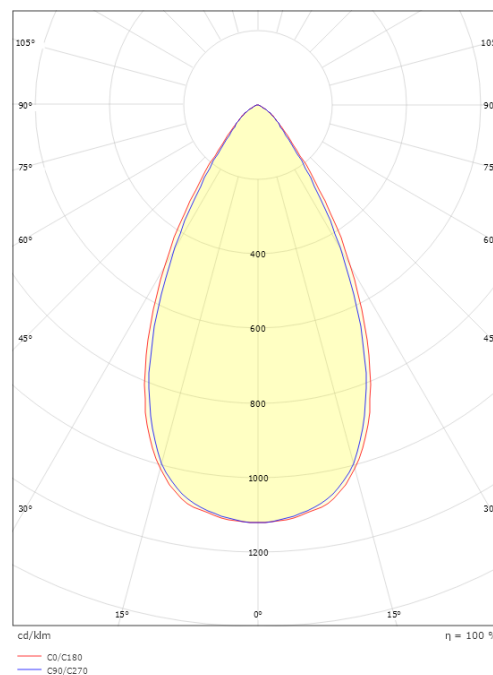

Förpackning

Förpackning mått (mm): 92 x 66 x 308

7 0 2 1 9 8 3 2 0 7 7 2 2