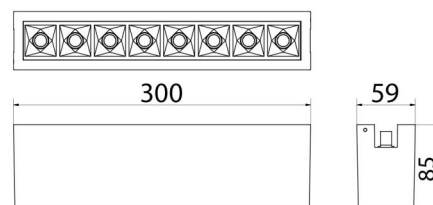

Material: Aluminium
Färg: Vit (RAL 9003)

Montering/anslutning

Montering: Interiör
Modul: 300
Anslutning: Zip-skena (adapter ingår)

Mått

Längd (mm) L: 300
Bredd (mm) W: 59
Höjd (mm) H: 85
Vikt (kg) brutto/netto: 1.144 / 1.05

Förpackning

Förpackning mått (mm): 92 x 66 x 308

7 0 2 1 9 8 3 2 0 7 7 2 2