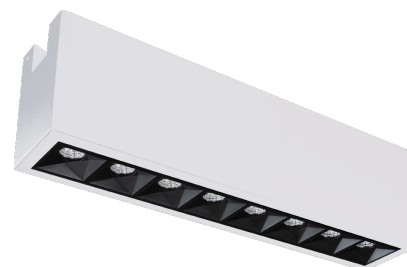

Zip Inspire

Zip Inspire 300 Vit 900lm 2700K Ra 98 Bakkantsdimmer

Enummer: 7403428
EAN: 7021983207722
SG nummer: 320772

Elektrisk

Systemeffekt: 15W
Spänning: 220-240V
Frekvens (Hz): 50/60Hz
Max. armaturer per brytare: B10: 32, B16: 50, C10: 52, C16: 85

Belysningslösning

Ljuskälla: LED
Lumen output: 900lm
Armaturljusflöde: 60 lm/W
Färgtemperatur: 2700K
Färgtolkningsindex (CRI/Ra): Ra 98
MacAdams faktor: SDCM: 2
Brinntid: L90/B10 > 100.000
Ljusuttag: Direkt
Ljusspridning: 55°
Stroboskopiskt flimmer (SVM): 0.1
Stroboskopiskt flimmer (SVM): 0.1

Drivdon/Dimming

Typ: Bakkantsdimmer

Skydd

Isoleringsklass: Klass II SELV
IP Klasse: IP20

Energi och godkännanden

Innehåller en ljuskälla med energiklass: F
Breeam: Uppfyller Hea 01 för flimmerfritt ljus

Material och finish

Material: Aluminium
Färg: Vit (RAL 9003)

Montering/anslutning

Montering: Interiör
Modul: 300
Anslutning: Zip-skena (adapter ingår)

Mått

Längd (mm) L: 300
Bredd (mm) W: 59
Höjd (mm) H: 85
Vikt (kg) brutto/netto: 1.144 / 1.05

Förpackning

Förpackning mått (mm): 92 x 66 x 308

7 0 2 1 9 8 3 2 0 7 7 2 2