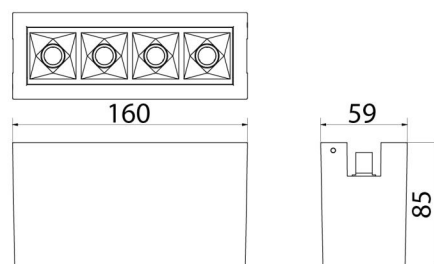

Material: Aluminium
Färg: Svart (RAL 9004)

Montering/anslutning

Montering: Interiör
Modul: 150
Anslutning: Zip-skena (adapter ingår)

Mått

Längd (mm) L: 160
Bredd (mm) W: 59
Höjd (mm) H: 85
Vikt (kg) brutto/netto: 0.99 / 0.65

Förpackning

Förpackning mått (mm): 92 x 66 x 168

7 0 2 1 9 8 3 2 0 7 6 6 1