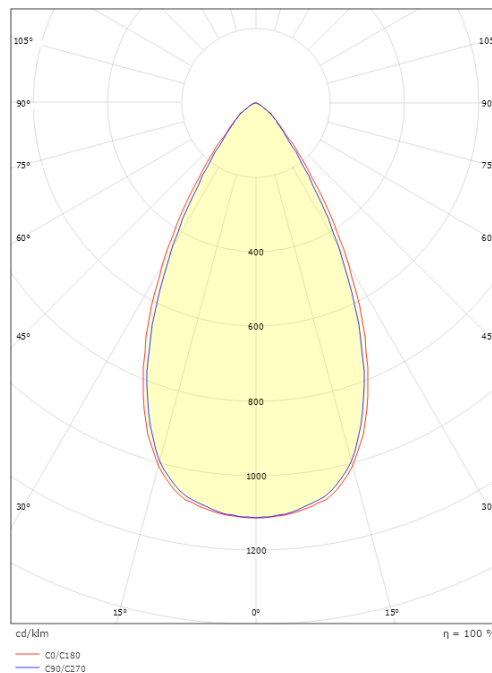

Förpackning

Förpackning mått (mm): 92 x 66 x 168

7 0 2 1 9 8 3 2 0 7 6 6 1