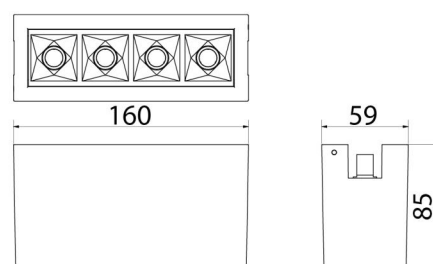

### Mått

Längd (mm) L: 160  
Bredd (mm) W: 59  
Höjd (mm) H: 85  
Vikt (kg) brutto/netto: 0.99 / 0.65

### Förpackning

Förpackning mått (mm): 92 x 66 x 168

7 0 2 1 9 8 3 2 0 7 6 6 1