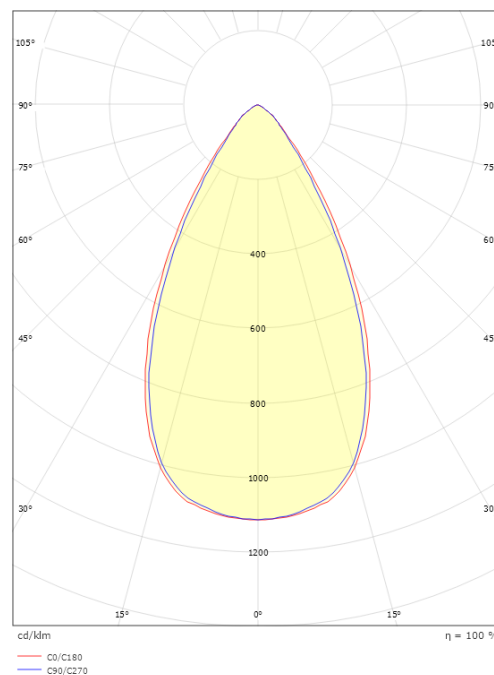

Zip Inspire

Zip Inspire 150 Svart 450lm 2700K Ra 98 Bakkantsdimmer

Enummer: 7403426
EAN: 7021983207661
SG nummer: 320766

Elektrisk

Systemeffekt: 8W
Spänning: 220-240V
Frekvens (Hz): 50/60Hz
Max. armaturer per brytare: B10: 32, B16: 50, C10: 52, C16: 85

Belysningslösning

Ljuskälla: LED
Lumen output: 450lm
Armaturljusflöde: 56 lm/W
Färgtemperatur: 2700K
Färgtolkningsindex (CRI/Ra): Ra 98
MacAdams faktor: SDCM: 2
Brinntid: L90/B10 > 100.000
Ljusuttag: Direkt
Ljusspridning: 55°
Stroboskopiskt flimmer (SVM): 0.1
Stroboskopiskt flimmer (SVM): 0.1

Drivdon/Dimming

Typ: Bakkantsdimmer

Skydd

Isoleringsklass: Klass II SELV
IP Klasse: IP20

Energi och godkännanden

Innehåller en ljuskälla med energiklass: E
Breeam: Uppfyller Hea 01 för flimmerfritt ljus

Material och finish

Material: Aluminium
Färg: Svart (RAL 9004)

Montering/anslutning

Montering: Interiör
Modul: 150
Anslutning: Zip-skena (adapter ingår)

Mått

Längd (mm) L: 160
Bredd (mm) W: 59
Höjd (mm) H: 85
Vikt (kg) brutto/netto: 0.99 / 0.65

Förpackning

Förpackning mått (mm): 92 x 66 x 168

7 0 2 1 9 8 3 2 0 7 6 6 1