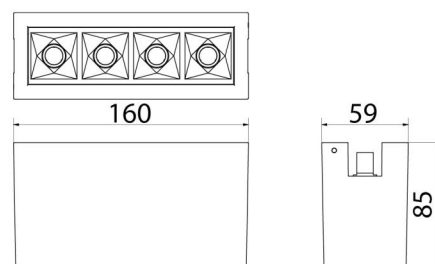

Material: Aluminium
Färg: Vit (RAL 9003)

Montering/anslutning

Montering: Interiör
Modul: 150
Anslutning: Zip-skena (adapter ingår)

Mått

Längd (mm) L: 160
Bredd (mm) W: 59
Höjd (mm) H: 85
Vikt (kg) brutto/netto: 0.99 / 0.65

Förpackning

Förpackning mått (mm): 92 x 66 x 168

7 0 2 1 9 8 3 2 0 7 6 1 6