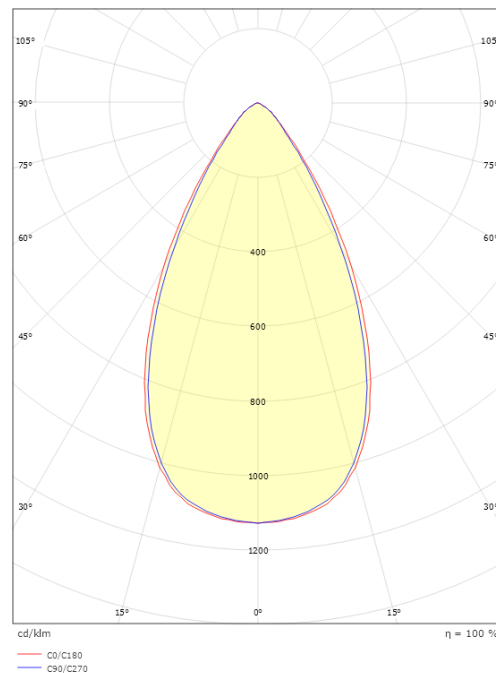

Förpackning

Förpackning mått (mm): 92 x 66 x 168

7 0 2 1 9 8 3 2 0 7 6 1 6