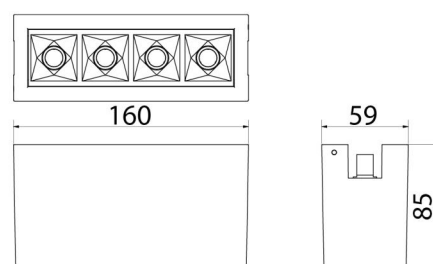

Material: Aluminium
Färg: Vit (RAL 9003)

Montering/anslutning

Montering: Interiör
Modul: 150
Anslutning: Zip-skena (adapter ingår)

Mått

Längd (mm) L: 160
Bredd (mm) W: 59
Höjd (mm) H: 85
Vikt (kg) brutto/netto: 0.99 / 0.65

Förpackning

Förpackning mått (mm): 92 x 66 x 168

7 0 2 1 9 8 3 2 0 7 6 0 9