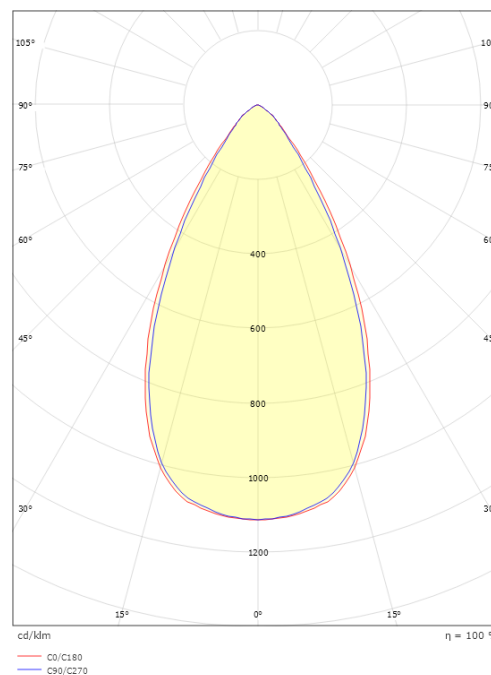

Förpackning

Förpackning mått (mm): 92 x 66 x 168

7 0 2 1 9 8 3 2 0 7 6 0 9