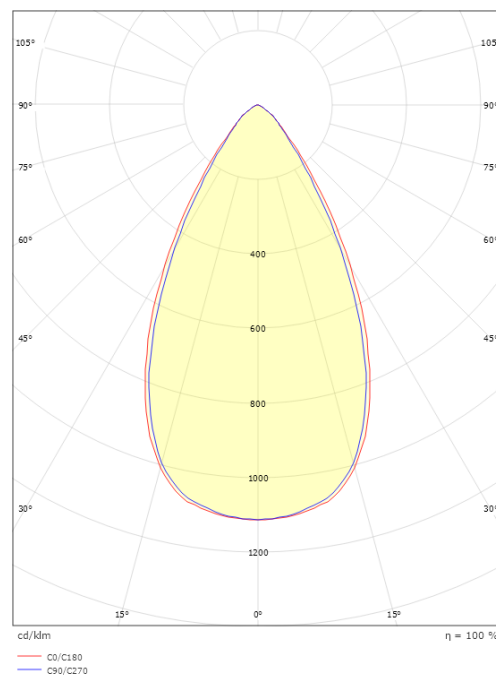

Förpackning

Förpackning mått (mm): 92 x 66 x 168

7 0 2 1 9 8 3 2 0 7 6 0 9