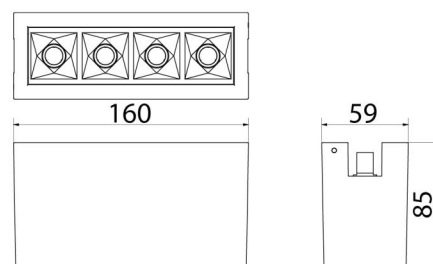

Material: Aluminium
Färg: Vit (RAL 9003)

Montering/anslutning

Montering: Interiör
Modul: 150
Anslutning: Zip-skena (adapter ingår)

Mått

Längd (mm) L: 160
Bredd (mm) W: 59
Höjd (mm) H: 85
Vikt (kg) brutto/netto: 0.99 / 0.65

Förpackning

Förpackning mått (mm): 92 x 66 x 168

7 0 2 1 9 8 3 2 0 7 6 0 9