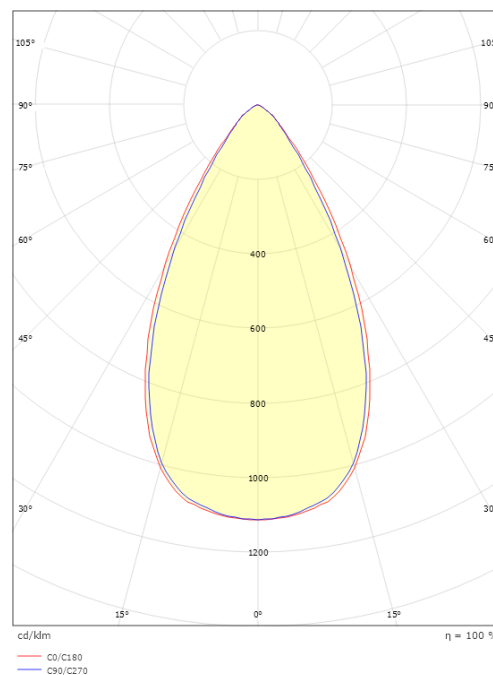

Förpackning

Förpackning mått (mm): 92 x 66 x 168

7 0 2 1 9 8 3 2 0 7 6 0 9