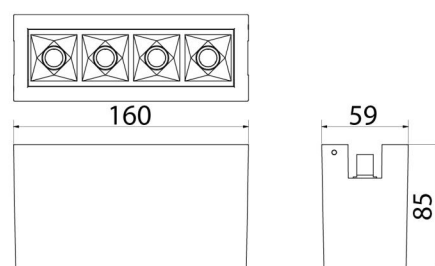

Material: Aluminium
Färg: Vit (RAL 9003)

Montering/anslutning

Montering: Interiör
Modul: 150
Anslutning: Zip-skena (adapter ingår)

Mått

Längd (mm) L: 160
Bredd (mm) W: 59
Höjd (mm) H: 85
Vikt (kg) brutto/netto: 0.99 / 0.65

Förpackning

Förpackning mått (mm): 92 x 66 x 168

7 0 2 1 9 8 3 2 0 7 6 0 9