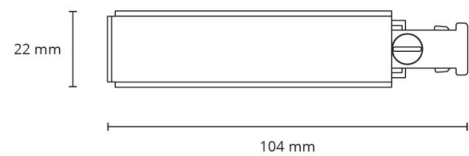

Material: Polyamid (PA)
Färg: Borstat stål

Montering/anslutning

Montering: Utanpåliggande, Interiör
Modul: slim
Kabel: Endast fast kabel

Mått

Längd (mm) L: 104
Bredd (mm) W: 22
Höjd (mm) H: 22
Vikt (kg) brutto/netto: 0.056 / 0.049

Förpackning

Förpackning mått (mm): 104 x 22 x 22

7 0 2 1 9 8 0 3 0 4 0 3 5