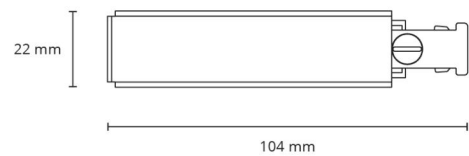

Material: Polyamid (PA)
Färg: Vit (RAL 9003)

Montering/anslutning

Montering: Utanpåliggande, Interiör
Modul: slim
Kabel: Endast fast kabel

Mått

Längd (mm) L: 104
Bredd (mm) W: 22
Höjd (mm) H: 22
Vikt (kg) brutto/netto: 0.056 / 0.049

Förpackning

Förpackning mått (mm): 104 x 22 x 22

7 0 2 1 9 8 0 3 0 4 0 1 1