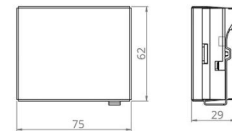

### Montering/anslutning

Montering: Utanpåliggande, Interiör

### Mått

Längd (mm) L: 75  
Bredd (mm) W: 62  
Höjd (mm) H: 29  
Vikt (kg) brutto/netto: 0.115 / 0.095

### Förpackning

Förpackning mått (mm): 75 x 62 x 29

7 0 2 1 9 8 0 0 3 1 5 9 7