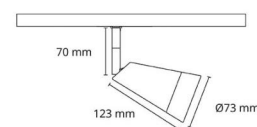

Zip 230V

Zip 230V Vit Glas spot 340lm 2700K Ra>90 Bakkantsdimmer

Enummer: 7400548
EAN: 7021980030064
SG nummer: 3006

Elektrisk

Systemeffekt: 6W
Spänning: 220-240V

Belysningslösning

Ljuskälla: LED
Sockel: GU10
Ljuskälla ingår: Ja
Lumen output: 340lm
Armaturljusflöde: 57 lm/W
Färgtemperatur: 2700K
Färgtolkningsindex (CRI/Ra): Ra>90
MacAdams faktor: SDCM: 2
Brinntid: L70/B50>50.000
Ljusuttag: Direkt
Ljusspridning: 36°

Material: PA, stål, glas
Färg: Matt vit (RAL 9003)

Montering/anslutning

Montering: Utanpåliggande, Interiör
Anslutning: Zip-skena (adapter ingår)

Mått

Vikt (kg) brutto/netto: 0.132 / 0.11

Förpackning

Förpackning mått (mm): 112 x 60 x 112