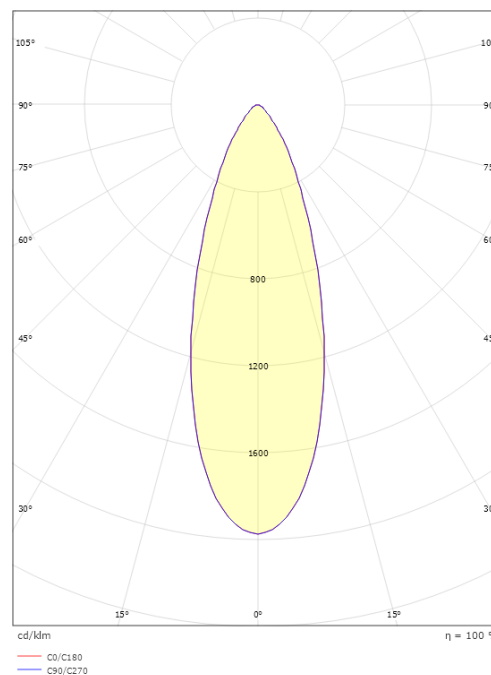

Zip 230V

Zip 230V Vit Spot

Enummer: 7400251
EAN: 7021980030224
SG nummer: 3022

Elektrisk

Watt: 6W
Spänning: 220-240V

Belysningslösning

Sockel: GU10
Lumen output: 360lm
Färgtemperatur: 2700K
Färgtolkningsindex (CRI/Ra): Ra>90
MacAdams faktor: SDCM: 2
Brinntid: L70/B50>50.000
Ljusspridning: 36°

Drivdon/Dimming

Typ: Bakkantsdimmer

Skydd

Isoleringsklass: Klass II

Material och finish

Material: Aluminium, PA66-frontring, stålarm.
Färg: Matt vit (RAL 9003)

Montering/anslutning

Montering: Utanpåliggande, Interiör

Mått

Vikt (kg) brutto/netto: 0.132 / 0.11

Förpackning

Förpackning mått (mm): 112 x 60 x 112

7 0 2 1 9 8 0 0 3 0 2 2 4