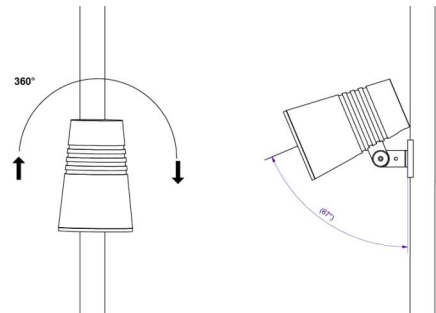

Wax tillbehör

Wax tillbehör Grå Jordspett Aluminium

Enummer: 7764487
EAN: 5703821172844
SG nummer: 8249044065

Material och finish

Material: Aluminium
Färg: Grå (struktur 2150 sobel)

Montering/anslutning

Montering: Påle, vägg, pollare eller jordspett, Utomhus

Mått

Längd (mm) L: 406
Bredd (mm) W: 80
Höjd (mm) H: 80
Vikt (kg) brutto/netto: 0.78 / 0.58

Förpackning

Förpackning mått (mm): 490 x 105 x 75

5 7 0 3 8 2 1 1 7 2 8 4 4