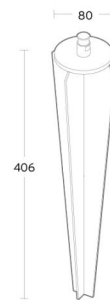

Wax tillbehör

Wax tillbehör Grå Jordspett Aluminium

Enummer: 7764487
EAN: 5703821172844
SG nummer: 8249044065

Material och finish

Material: Aluminium
Färg: Grå (struktur 2150 sobel)

Montering/anslutning

Montering: Påle, vägg, pollare eller jordspett, Utomhus

Mått

Längd (mm) L: 406
Bredd (mm) W: 80
Höjd (mm) H: 80
Vikt (kg) brutto/netto: 0.78 / 0.58

Förpackning

Förpackning mått (mm): 490 x 105 x 75

5 7 0 3 8 2 1 1 7 2 8 4 4