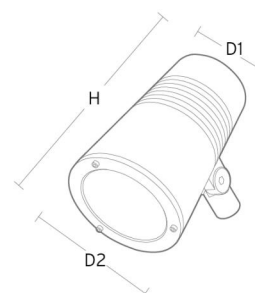

Material och finish

Material: Formgjuten aluminium
Färg: Svart (glans 20)
Avskärmning material: Härdat glas

Montering/anslutning

Montering: Påle, vägg, pollare eller jordspett, Utomhus
Kabel: Kabel 2x1mm² 10m
Projicerad yta mot vind: 0,0403m² - Max 5,3 kg

Mått

Höjd (mm) H: 268
Diameter (mm) D: 180
Vikt (kg) brutto/netto: 4.7 / 4.5

Förpackning

Förpackning mått (mm): 275 x 275 x 275

cd/klm
— C0/C180
— C90/C270

η = 100 %

5 7 0 3 8 2 1 1 7 3 2 8 5