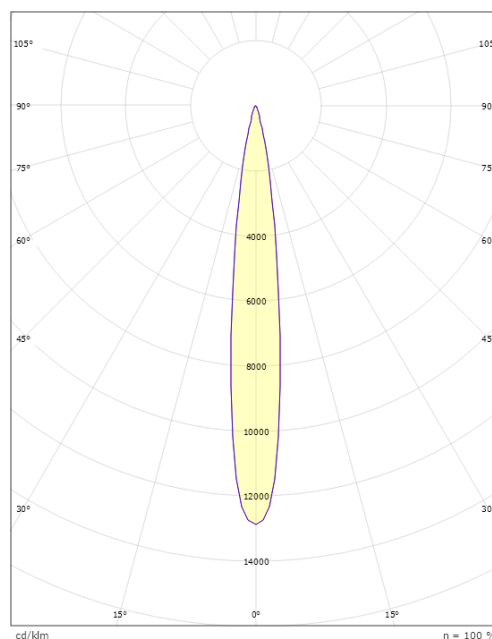

Mått

Höjd (mm) H: 268
Diameter (mm) D: 180
Vikt (kg) brutto/netto: 4.7 / 4.5

Förpackning

Förpackning mått (mm): 275 x 275 x 275

cd/klm
— C0/C180
— C90/C270

η = 100 %

5 7 0 3 8 2 1 1 7 3 2 8 5