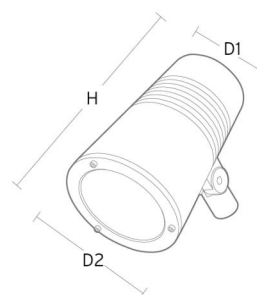

Material och finish

Material: Formgjuten aluminium
 Färg: Svart (glans 20)
 Avskärmning material: Härdat glas

Montering/anslutning

Montering: Påle, vägg, pollare eller jordspett, Utomhus
 Kabel: Kabel 2x1mm² 10m
 Projicerad yta mot vind: 0,0403m² - Max 5,3 kg

Mått

Höjd (mm) H: 268
 Diameter (mm) D: 180
 Vikt (kg) brutto/netto: 4.7 / 4.5

Förpackning

Förpackning mått (mm): 275 x 275 x 275

5 7 0 3 8 2 1 1 7 3 2 8 5