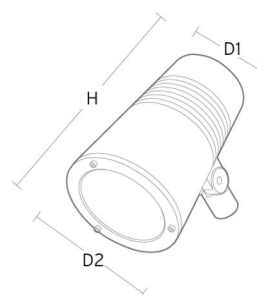

Material och finish

Material: Formgjuten aluminium
 Färg: Svart (glans 20)
 Avskärmning material: Härdat glas

Montering/anslutning

Montering: Påle, vägg, pollare eller jordspett, Utomhus
 Kabel: Kabel 2x1mm² 10m
 Projicerad yta mot vind: 0,0403m² - Max 5,3 kg

Mått

Höjd (mm) H: 268
 Diameter (mm) D: 180
 Vikt (kg) brutto/netto: 4.7 / 4.5

Förpackning

Förpackning mått (mm): 275 x 275 x 275

— C0/C180
— C90/C270

5 7 0 3 8 2 1 1 7 3 2 8 5