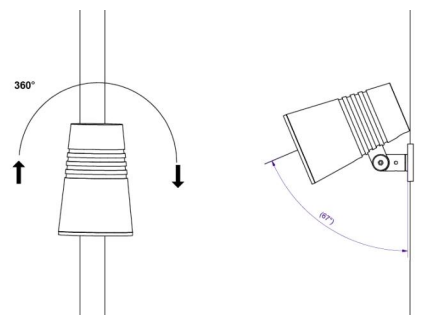

Material och finish

Material: Formgjuten aluminium
 Färg: Svart (glans 20)
 Avskärmning material: Härdat glas

Montering/anslutning

Montering: Påle, vägg, pollare eller jordspett, Utomhus
 Kabel: Kabel 2x1mm² 10m
 Projicerad yta mot vind: 0,0403m² - Max 5,3 kg

Mått

Höjd (mm) H: 268
 Diameter (mm) D: 180
 Vikt (kg) brutto/netto: 4.7 / 4.5

Förpackning

Förpackning mått (mm): 275 x 275 x 275

— C0/C180
— C90/C270

5 7 0 3 8 2 1 1 7 3 2 8 5