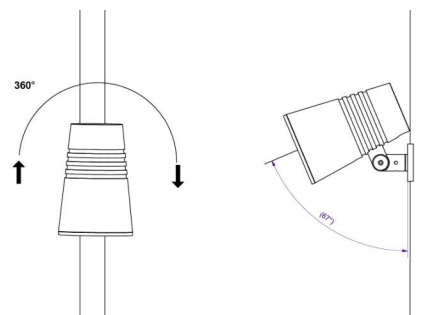

Material och finish

Material: Formgjuten aluminium
 Färg: Svart (glans 20)
 Avskärmning material: Härdat glas

Montering/anslutning

Montering: Påle, vägg, pollare eller jordspett, Utomhus
 Kabel: Kabel 2x1mm² 10m
 Projicerad yta mot vind: 0,0403m² - Max 5,3 kg

Mått

Höjd (mm) H: 268
 Diameter (mm) D: 180
 Vikt (kg) brutto/netto: 4.7 / 4.5

Förpackning

Förpackning mått (mm): 275 x 275 x 275

5 7 0 3 8 2 1 1 7 3 2 8 5