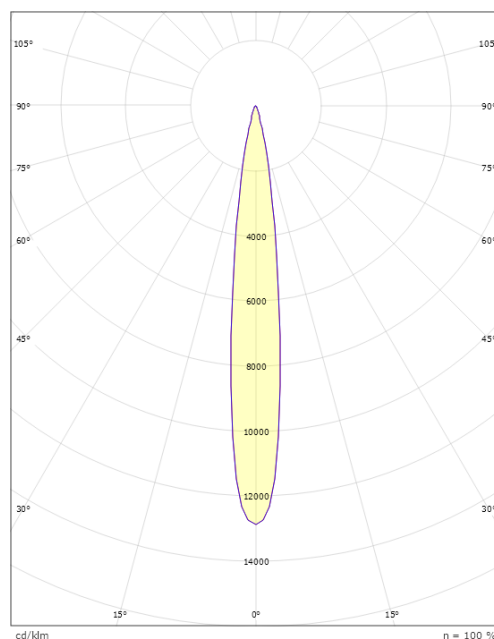

Mått

Höjd (mm) H: 268
 Diameter (mm) D: 180
 Vikt (kg) brutto/netto: 4.7 / 4.5

Förpackning

Förpackning mått (mm): 275 x 275 x 275

5 7 0 3 8 2 1 1 7 3 2 8 5