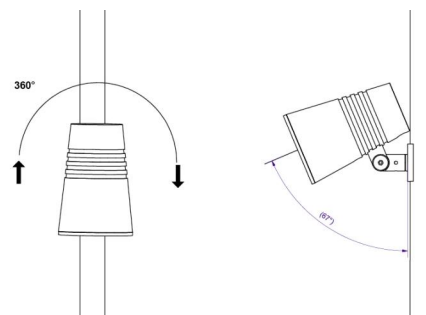

Material och finish

Material: Formgjuten aluminium
Färg: Svart (glans 20)
Avskärmning material: Härdat glas

Montering/anslutning

Montering: Påle, vägg, pollare eller jordspett, Utomhus
Kabel: Kabel 2x1mm² 10m
Projicerad yta mot vind: 0,0403m² - Max 5,3 kg

Mått

Höjd (mm) H: 268
Diameter (mm) D: 180
Vikt (kg) brutto/netto: 4.7 / 4.5

Förpackning

Förpackning mått (mm): 275 x 275 x 275

cd/klm
— C0/C180
— C90/C270

η = 100 %

5 7 0 3 8 2 1 1 7 3 2 8 5