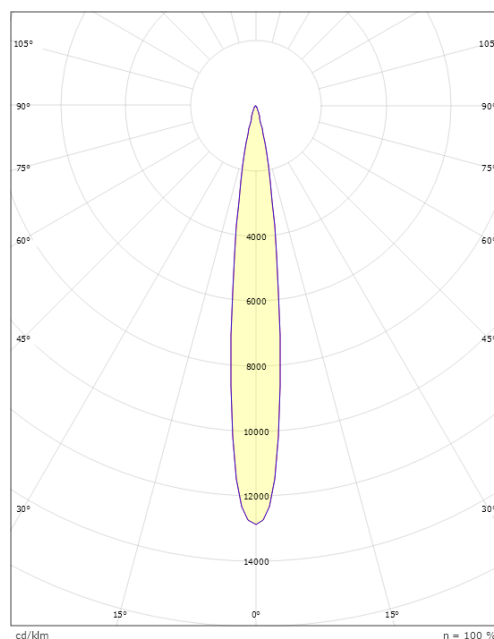

Mått

Höjd (mm) H: 268
 Diameter (mm) D: 180
 Vikt (kg) brutto/netto: 4.7 / 4.5

Förpackning

Förpackning mått (mm): 275 x 275 x 275

— C0/C180
— C90/C270

5 7 0 3 8 2 1 1 7 3 2 8 5