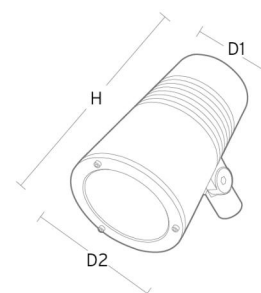

### Montering/anslutning

Montering: Påle, vägg, pollare eller jordspett, Utomhus  
 Kabel: Kabel 2x1mm<sup>2</sup> 10m  
 Projicerad yta mot vind: 0,0403m<sup>2</sup> - Max 5,3 kg

### Mått

Höjd (mm) H: 268  
 Diameter (mm) D: 180  
 Vikt (kg) brutto/netto: 4.66 / 4.46

### Förpackning

Förpackning mått (mm): 275 x 275 x 275

— C0/C180  
— C90/C270

5 7 0 3 8 2 1 1 7 2 7 6 9