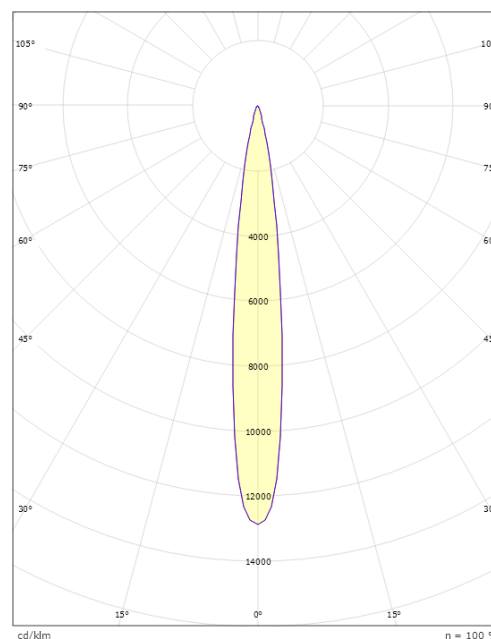

Material: Formgjuten aluminium
 Färg: Grå (struktur 2150 sobel)
 Avskärmning material: Härdat glas

Montering/anslutning

Montering: Påle, vägg, pollare eller jordspett, Utomhus
 Kabel: Kabel 2x1 mm² 10m
 Projicerad yta mot vind: 0,0403m² - Max 5,3 kg

Mått

Höjd (mm) H: 268
 Diameter (mm) D: 180
 Vikt (kg) brutto/netto: 4.66 / 4.46

Förpackning

Förpackning mått (mm): 275 x 275 x 275

5 7 0 3 8 2 1 1 7 2 7 6 9