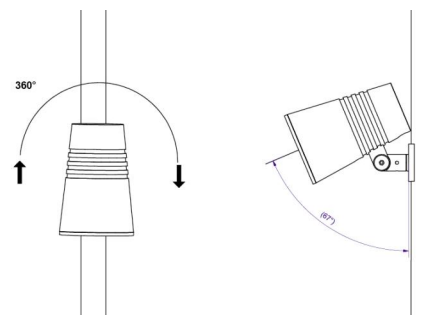

Wax Grå 13° 3200lm 4000K Ra>80 Ej dimbar

Enummer: 7764485
EAN: 5703821172769
SG nummer: 8246087397

• = Artikeln är normalt ej lagervara, kontakta SG för mer information

Elektrisk

Systemeffekt: 48W
Spänning: 220-240V
Max. armaturer per brytare: B10: 32, B16: 50, C10: 52, C16: 85

Belysningslösning

Ljuskälla: LED
Lumen output: 3200lm
Armaturljusflöde: 67 lm/W
Färgtemperatur: 4000K
Färgtolkningsindex (CRI/Ra): Ra>80
MacAdams faktor: SDCM: 2
Brinntid: L90/B10>100.000
Ljusuttag: Direkt
Optik: Reflektor spot 13 gr.
Ljusspridning: 13°

Drivdon/Dimming

Typ: Ej dimbar

Skydd

Isoleringsklass: Klass II
IK Klasse: IK07
IP Klasse: IP66
Integrerat överspänningsskydd: Integrerat (min. 4 kV)

Energi och godkännanden

Innehåller en ljuskälla med energiklass: D
Breeam: Uppfyller Hea 01 för flimmerfritt ljus
Byggvarubedömning: Ja

Material och finish

Material: Formgjuten aluminium
Färg: Grå (struktur 2150 sobel)
Avskärmning material: Härdat glas

Montering/anslutning

Montering: Påle, vägg, pollare eller jordspett, Utomhus
Kabel: Kabel 2x1mm² 10m
Projicerad yta mot vind: 0,0403m² - Max 5,3 kg

Mått

Höjd (mm) H: 268
Diameter (mm) D: 180
Vikt (kg) brutto/netto: 4.66 / 4.46

Förpackning

Förpackning mått (mm): 275 x 275 x 275

— C0/C180
— C90/C270

5 7 0 3 8 2 1 1 7 2 7 6 9