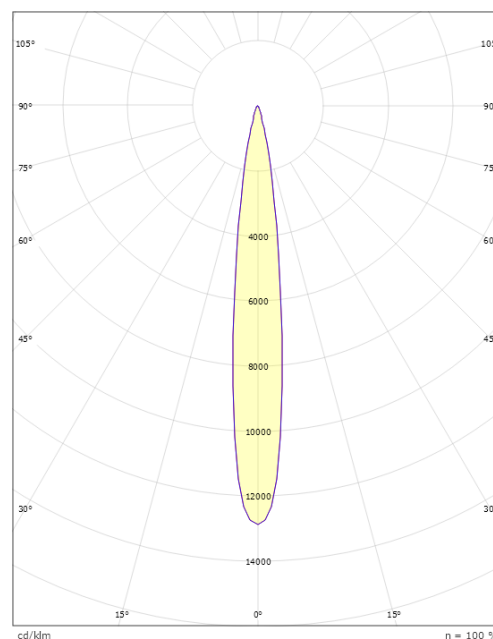

Wax Grå 13° 3200lm 4000K Ra>80 Ej dimbar

Enummer: 7764485
EAN: 5703821172769
SG nummer: 8246087397

• = Artikeln är normalt ej lagervara, kontakta SG för mer information

Elektrisk

Systemeffekt: 48W
Spänning: 220-240V
Max. armaturer per brytare: B10: 32, B16: 50, C10: 52, C16: 85

Belysningslösning

Ljuskälla: LED
Lumen output: 3200lm
Armaturljusflöde: 67 lm/W
Färgtemperatur: 4000K
Färgtolkningsindex (CRI/Ra): Ra>80
MacAdams faktor: SDCM: 2
Brinntid: L90/B10>100.000
Ljusuttag: Direkt
Optik: Reflektor spot 13 gr.
Ljusspridning: 13°

Drivdon/Dimming

Typ: Ej dimbar

Skydd

Isoleringsklass: Klass II
IK Klasse: IK07
IP Klasse: IP66
Integrerat överspänningsskydd: Integrerat (min. 4 kV)

Energi och godkännanden

Innehåller en ljuskälla med energiklass: D
Breeam: Uppfyller Hea 01 för flimmerfritt ljus
Byggvarubedömning: Ja

Material och finish

Material: Formgjuten aluminium
Färg: Grå (struktur 2150 sobel)
Avskärmning material: Härdat glas

Montering/anslutning

Montering: Påle, vägg, pollare eller jordspett, Utomhus
Kabel: Kabel 2x1mm² 10m
Projicerad yta mot vind: 0,0403m² - Max 5,3 kg

Mått

Höjd (mm) H: 268
Diameter (mm) D: 180
Vikt (kg) brutto/netto: 4.66 / 4.46

Förpackning

Förpackning mått (mm): 275 x 275 x 275

— C0/C180
— C90/C270

5 7 0 3 8 2 1 1 7 2 7 6 9