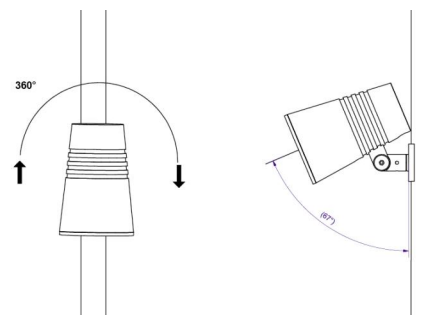

### Montering/anslutning

Montering: Påle, vägg, pollare eller jordspett, Utomhus  
 Kabel: Kabel 2x1mm<sup>2</sup> 10m  
 Projicerad yta mot vind: 0,0403m<sup>2</sup> - Max 5,3 kg

### Mått

Höjd (mm) H: 268  
 Diameter (mm) D: 180  
 Vikt (kg) brutto/netto: 4.66 / 4.46

### Förpackning

Förpackning mått (mm): 275 x 275 x 275

— C0/C180  
— C90/C270

5 7 0 3 8 2 1 1 7 2 7 6 9