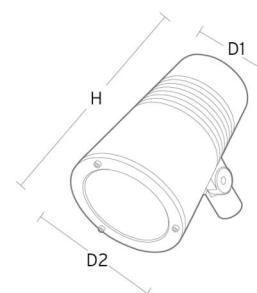

Material: Formgjuten aluminium
 Färg: Grå (struktur 2150 sobel)
 Avskärmning material: Härdat glas

Montering/anslutning

Montering: Påle, vägg, pollare eller jordspett, Utomhus
 Kabel: Kabel 2x1 mm² 10m
 Projicerad yta mot vind: 0,0403m² - Max 5,3 kg

Mått

Höjd (mm) H: 268
 Diameter (mm) D: 180
 Vikt (kg) brutto/netto: 4.66 / 4.46

Förpackning

Förpackning mått (mm): 275 x 275 x 275

5 7 0 3 8 2 1 1 7 2 7 6 9