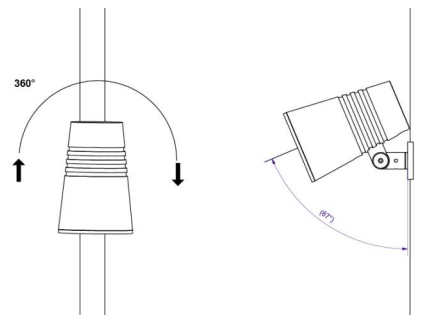

### Montering/anslutning

Montering: Påle, vägg, pollare eller jordspett, Utomhus  
 Kabel: Kabel 2x1mm<sup>2</sup> 10m  
 Projicerad yta mot vind: 0,0403m<sup>2</sup> - Max 5,3 kg

### Mått

Höjd (mm) H: 268  
 Diameter (mm) D: 180  
 Vikt (kg) brutto/netto: 4.66 / 4.46

### Förpackning

Förpackning mått (mm): 275 x 275 x 275

— C0/C180  
 — C90/C270

5 7 0 3 8 2 1 1 7 2 7 4 5