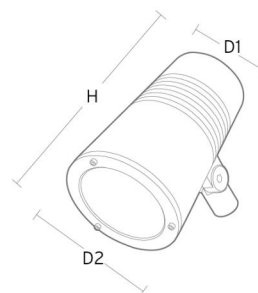

Wax Grå 13° 3200lm 3000K Ra>80 Ej dimbar

Enummer: 7764483
EAN: 5703821172745
SG nummer: 8246090708

Elektrisk

Systemeffekt: 48W
Spänning: 220-240V
Max. armaturer per brytare: B10: 32, B16: 50, C10: 52, C16: 85

Belysningslösning

Ljuskälla: LED
Lumen output: 3200lm
Armaturljusflöde: 67 lm/W
Färgtemperatur: 3000K
Färgtolkningsindex (CRI/Ra): Ra>80
MacAdams faktor: SDCM: 2
Brinntid: L90/B10>100.000
Ljusuttag: Direkt
Optik: Reflektor spot 13 gr.
Ljusspridning: 13°

Drivdon/Dimming

Typ: Ej dimbar

Skydd

Isoleringsklass: Klass II
IK Klasse: IK07
IP Klasse: IP66
Integrerat överspänningsskydd: Integrerat (min. 4 kV)

Energi och godkännanden

Innehåller en ljuskälla med energiklass: E
Breeam: Uppfyller Hea 01 för flimmerfritt ljus
Byggvarubedömning: Ja

Material och finish

Material: Formgjuten aluminium
Färg: Grå (struktur 2150 sobel)
Avskärmning material: Härdat glas

Montering/anslutning

Montering: Påle, vägg, pollare eller jordspett, Utomhus
Kabel: Kabel 2x1mm² 10m
Projicerad yta mot vind: 0,0403m² - Max 5,3 kg

Mått

Höjd (mm) H: 268
Diameter (mm) D: 180
Vikt (kg) brutto/netto: 4.66 / 4.46

Förpackning

Förpackning mått (mm): 275 x 275 x 275

— C0/C180
— C90/C270

5 7 0 3 8 2 1 1 7 2 7 4 5