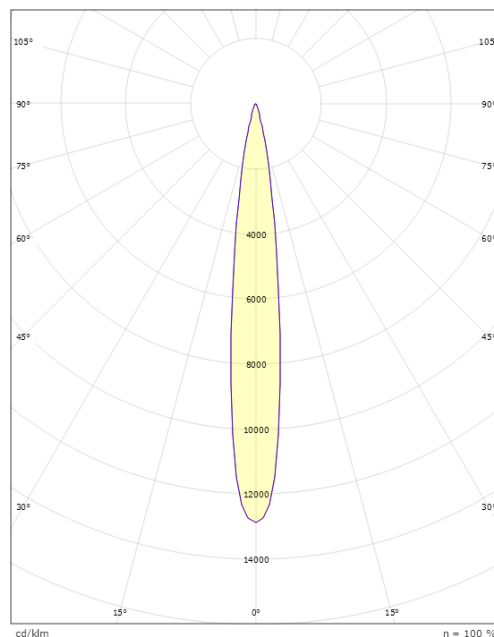

Material och finish

Material: Formgjuten aluminium
 Färg: Grå (struktur 2150 sobel)
 Avskärmning material: Härdat glas

Montering/anslutning

Montering: Påle, vägg, pollare eller jordspett, Utomhus
 Kabel: Kabel 2x1mm² 10m
 Projicerad yta mot vind: 0,0403m² - Max 5,3 kg

Mått

Höjd (mm) H: 268
 Diameter (mm) D: 180
 Vikt (kg) brutto/netto: 4.66 / 4.46

Förpackning

Förpackning mått (mm): 275 x 275 x 275

5 7 0 3 8 2 1 1 7 2 7 4 5