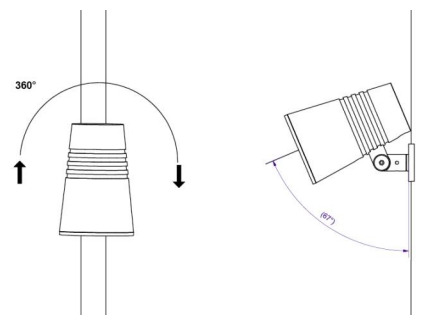

### Montering/anslutning

Montering: Påle, vägg, pollare eller jordspett, Utomhus  
 Kabel: Kabel 2x1mm<sup>2</sup> 10m  
 Projicerad yta mot vind: 0,0403m<sup>2</sup> - Max 5,3 kg

### Mått

Höjd (mm) H: 268  
 Diameter (mm) D: 180  
 Vikt (kg) brutto/netto: 4.66 / 4.46

### Förpackning

Förpackning mått (mm): 275 x 275 x 275

— C0/C180  
 — C90/C270

5 7 0 3 8 2 1 1 7 2 7 4 5