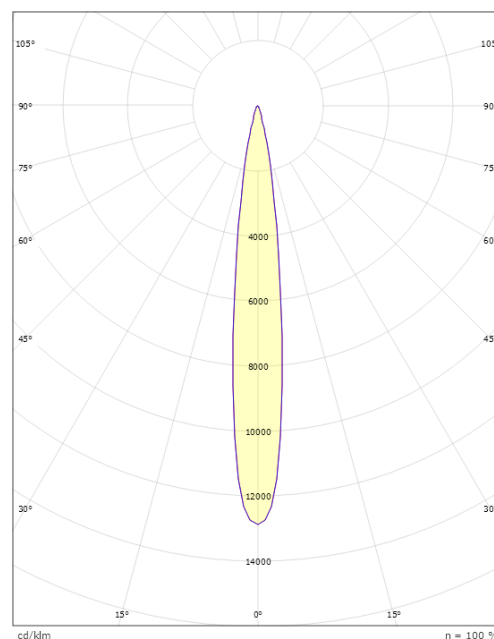

Wax Grå 13° 3200lm 3000K Ra>80 Ej dimbar

Enummer: 7764483
EAN: 5703821172745
SG nummer: 8246090708

Elektrisk

Systemeffekt: 48W
Spänning: 220-240V
Max. armaturer per brytare: B10: 32, B16: 50, C10: 52, C16: 85

Belysningslösning

Ljuskälla: LED
Lumen output: 3200lm
Armaturljusflöde: 67 lm/W
Färgtemperatur: 3000K
Färgtolkningsindex (CRI/Ra): Ra>80
MacAdams faktor: SDCM: 2
Brinntid: L90/B10>100.000
Ljusuttag: Direkt
Optik: Reflektor spot 13 gr.
Ljusspridning: 13°

Drivdon/Dimming

Typ: Ej dimbar

Skydd

Isoleringsklass: Klass II

Energi och godkännanden

Innehåller en ljuskälla med energiklass: E
Breeam: Uppfyller Hea 01 för flimmerfritt ljus
Byggvarubedömning: Ja

Material och finish

Material: Formgjuten aluminium
Färg: Grå (struktur 2150 sobel)
Avskärmning material: Härdat glas

Montering/anslutning

Montering: Påle, vägg, pollare eller jordspett, Utomhus
Kabel: Kabel 2x1mm² 10m
Projicerad yta mot vind: 0,0403m² - Max 5,3 kg

Mått

Höjd (mm) H: 268
Diameter (mm) D: 180
Vikt (kg) brutto/netto: 4.66 / 4.46

Förpackning

Förpackning mått (mm): 275 x 275 x 275

— C0/C180
— C90/C270

5 7 0 3 8 2 1 1 7 2 7 4 5