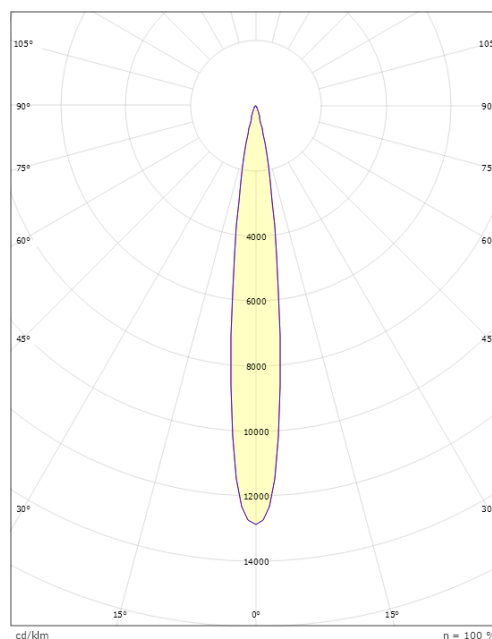

Wax Grå 13° 3200lm 3000K Ra>80 Ej dimbar

Enummer: 7764483
EAN: 5703821172745
SG nummer: 8246090708

Elektrisk

Systemeffekt: 48W
Spänning: 220-240V
Max. armaturer per brytare: B10: 32, B16: 50, C10: 52, C16: 85

Belysningslösning

Ljuskälla: LED
Lumen output: 3200lm
Armaturljusflöde: 67 lm/W
Färgtemperatur: 3000K
Färgtolkningsindex (CRI/Ra): Ra>80
MacAdams faktor: SDCM: 2
Brinntid: L90/B10>100.000
Ljusuttag: Direkt
Optik: Reflektor spot 13 gr.
Ljusspridning: 13°

Drivdon/Dimming

Typ: Ej dimbar

Skydd

Isoleringsklass: Klass II
IK Klasse: IK07
IP Klasse: IP66
Integrerat överspänningsskydd: Integrerat (min. 4 kV)

Energi och godkännanden

Innehåller en ljuskälla med energiklass: E
Breeam: Uppfyller Hea 01 för flimmerfritt ljus
Byggvarubedömning: Ja

Material och finish

Material: Formgjuten aluminium
Färg: Grå (struktur 2150 sobel)
Avskärmning material: Härdat glas

Montering/anslutning

Montering: Påle, vägg, pollare eller jordspett, Utomhus
Kabel: Kabel 2x1mm² 10m
Projicerad yta mot vind: 0,0403m² - Max 5,3 kg

Mått

Höjd (mm) H: 268
Diameter (mm) D: 180
Vikt (kg) brutto/netto: 4.66 / 4.46

Förpackning

Förpackning mått (mm): 275 x 275 x 275

cd/km

η = 100 %

— C0/C180
— C90/C270

5 7 0 3 8 2 1 1 7 2 7 4 5