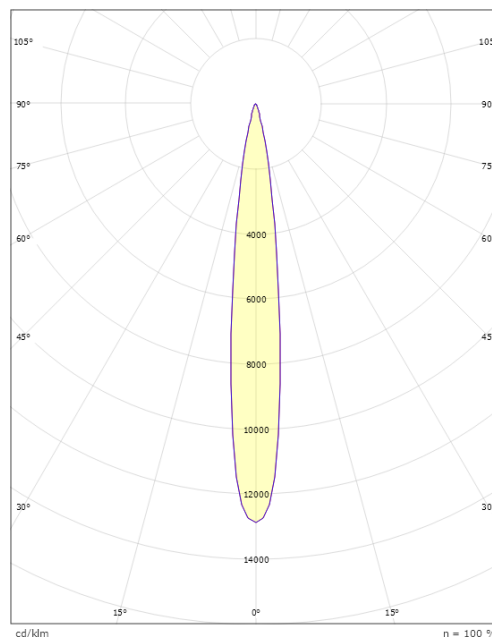

Wax Grå 13° 3200lm 3000K Ra>80 Ej dimbar

Enummer: 7764483
EAN: 5703821172745
SG nummer: 8246090708

Elektrisk

Systemeffekt: 48W
Spänning: 220-240V
Max. armaturer per brytare: B10: 32, B16: 50, C10: 52, C16: 85

Belysningslösning

Ljuskälla: LED
Lumen output: 3200lm
Armaturljusflöde: 67 lm/W
Färgtemperatur: 3000K
Färgtolkningsindex (CRI/Ra): Ra>80
MacAdams faktor: SDCM: 2
Brinntid: L90/B10>100.000
Ljusuttag: Direkt
Optik: Reflektor spot 13 gr.
Ljusspridning: 13°

Drivdon/Dimming

Typ: Ej dimbar

Skydd

Isoleringsklass: Klass II
IK Klasse: IK07
IP Klasse: IP66
Integrerat överspänningsskydd: Integrerat (min. 4 kV)

Energi och godkännanden

Innehåller en ljuskälla med energiklass: E
Breeam: Uppfyller Hea 01 för flimmerfritt ljus
Byggvarubedömning: Ja

Material och finish

Material: Formgjuten aluminium
Färg: Grå (struktur 2150 sobel)
Avskärmning material: Härdat glas

Montering/anslutning

Montering: Påle, vägg, pollare eller jordspett, Utomhus
Kabel: Kabel 2x1mm² 10m
Projicerad yta mot vind: 0,0403m² - Max 5,3 kg

Mått

Höjd (mm) H: 268
Diameter (mm) D: 180
Vikt (kg) brutto/netto: 4.66 / 4.46

Förpackning

Förpackning mått (mm): 275 x 275 x 275

— C0/C180
— C90/C270

5 7 0 3 8 2 1 1 7 2 7 4 5