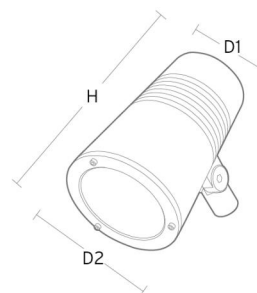

Material och finish

Material: Formgjuten aluminium
 Färg: Grå (struktur 2150 sobel)
 Avskärmning material: Härdat glas

Montering/anslutning

Montering: Påle, vägg, pollare eller jordspett, Utomhus
 Kabel: Kabel 2x1mm² 10m
 Projicerad yta mot vind: 0,0403m² - Max 5,3 kg

Mått

Höjd (mm) H: 268
 Diameter (mm) D: 180
 Vikt (kg) brutto/netto: 4.66 / 4.46

Förpackning

Förpackning mått (mm): 275 x 275 x 275

5 7 0 3 8 2 1 1 7 2 7 4 5