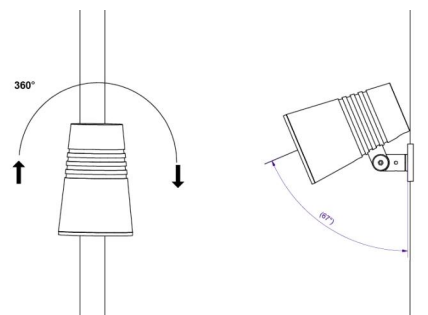

Wax Grå 13° 3200lm 3000K Ra>80 Ej dimbar

Enummer: 7764483
EAN: 5703821172745
SG nummer: 8246090708

Elektrisk

Systemeffekt: 48W
Spänning: 220-240V
Max. armaturer per brytare: B10: 32, B16: 50, C10: 52, C16: 85

Belysningslösning

Ljuskälla: LED
Lumen output: 3200lm
Armaturljusflöde: 67 lm/W
Färgtemperatur: 3000K
Färgtolkningsindex (CRI/Ra): Ra>80
MacAdams faktor: SDCM: 2
Brinntid: L90/B10>100.000
Ljusuttag: Direkt
Optik: Reflektor spot 13 gr.
Ljusspridning: 13°

Drivdon/Dimming

Typ: Ej dimbar

Skydd

Isoleringsklass: Klass II
IK Klasse: IK07
IP Klasse: IP66
Integrerat överspänningsskydd: Integrerat (min. 4 kV)

Energi och godkännanden

Innehåller en ljuskälla med energiklass: E
Breeam: Uppfyller Hea 01 för flimmerfritt ljus
Byggvarubedömning: Ja

Material och finish

Material: Formgjuten aluminium
Färg: Grå (struktur 2150 sobel)
Avskärmning material: Härdat glas

Montering/anslutning

Montering: Påle, vägg, pollare eller jordspett, Utomhus
Kabel: Kabel 2x1mm² 10m
Projicerad yta mot vind: 0,0403m² - Max 5,3 kg

Mått

Höjd (mm) H: 268
Diameter (mm) D: 180
Vikt (kg) brutto/netto: 4.66 / 4.46

Förpackning

Förpackning mått (mm): 275 x 275 x 275

cd/km

η = 100 %

— C0/C180
— C90/C270

5 7 0 3 8 2 1 1 7 2 7 4 5