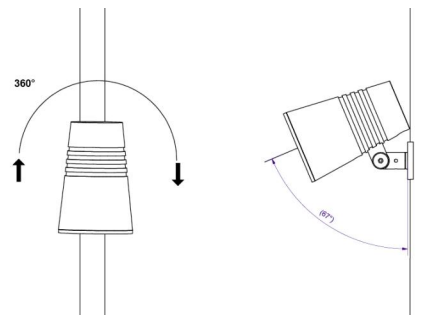

Material och finish

Material: Formgjuten aluminium
 Färg: Grå (struktur 2150 sobel)
 Avskärmning material: Härdat glas

Montering/anslutning

Montering: Påle, vägg, pollare eller jordspett, Utomhus
 Kabel: Kabel 2x1mm² 10m
 Projicerad yta mot vind: 0,0403m² - Max 5,3 kg

Mått

Höjd (mm) H: 268
 Diameter (mm) D: 180
 Vikt (kg) brutto/netto: 4.66 / 4.46

Förpackning

Förpackning mått (mm): 275 x 275 x 275

5 7 0 3 8 2 1 1 7 2 7 4 5