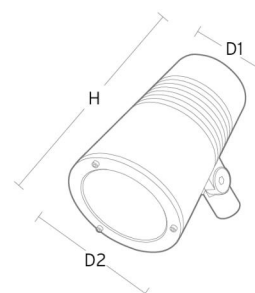

Wax Grå 13° 3200lm 3000K Ra>80 Ej dimbar

Enummer: 7764483
EAN: 5703821172745
SG nummer: 8246090708

Elektrisk

Systemeffekt: 48W
Spänning: 220-240V
Max. armaturer per brytare: B10: 32, B16: 50, C10: 52, C16: 85

Belysningslösning

Ljuskälla: LED
Lumen output: 3200lm
Armaturljusflöde: 67 lm/W
Färgtemperatur: 3000K
Färgtolkningsindex (CRI/Ra): Ra>80
MacAdams faktor: SDCM: 2
Brinntid: L90/B10>100.000
Ljusuttag: Direkt
Optik: Reflektor spot 13 gr.
Ljusspridning: 13°

Drivdon/Dimming

Typ: Ej dimbar

Skydd

Isoleringsklass: Klass II
IK Klasse: IK07
IP Klasse: IP66
Integrerat överspänningsskydd: Integrerat (min. 4 kV)

Energi och godkännanden

Innehåller en ljuskälla med energiklass: E
Breeam: Uppfyller Hea 01 för flimmerfritt ljus
Byggvarubedömning: Ja

Material och finish

Material: Formgjuten aluminium
Färg: Grå (struktur 2150 sobel)
Avskärmning material: Härdat glas

Montering/anslutning

Montering: Påle, vägg, pollare eller jordspett, Utomhus
Kabel: Kabel 2x1mm² 10m
Projicerad yta mot vind: 0,0403m² - Max 5,3 kg

Mått

Höjd (mm) H: 268
Diameter (mm) D: 180
Vikt (kg) brutto/netto: 4.66 / 4.46

Förpackning

Förpackning mått (mm): 275 x 275 x 275

— C0/C180
— C90/C270

5 7 0 3 8 2 1 1 7 2 7 4 5