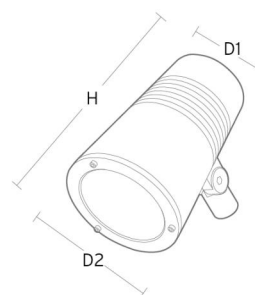

Wax Grå 13° 3200lm 3000K Ra>80 Ej dimbar

Enummer: 7764483
EAN: 5703821172745
SG nummer: 8246090708

Elektrisk

Systemeffekt: 48W
Spänning: 220-240V
Max. armaturer per brytare: B10: 32, B16: 50, C10: 52, C16: 85

Belysningslösning

Ljuskälla: LED
Lumen output: 3200lm
Armaturljusflöde: 67 lm/W
Färgtemperatur: 3000K
Färgtolkningsindex (CRI/Ra): Ra>80
MacAdams faktor: SDCM: 2
Brinntid: L90/B10>100.000
Ljusuttag: Direkt
Optik: Reflektor spot 13 gr.
Ljusspridning: 13°

Drivdon/Dimming

Typ: Ej dimbar

Skydd

Isoleringsklass: Klass II
IK Klasse: IK07
IP Klasse: IP66
Integrerat överspänningsskydd: Integrerat (min. 4 kV)

Energi och godkännanden

Innehåller en ljuskälla med energiklass: E
Breeam: Uppfyller Hea 01 för flimmerfritt ljus
Byggvarubedömning: Ja

Material och finish

Material: Formgjuten aluminium
Färg: Grå (struktur 2150 sobel)
Avskärmning material: Härdat glas

Montering/anslutning

Montering: Påle, vägg, pollare eller jordspett, Utomhus
Kabel: Kabel 2x1mm² 10m
Projicerad yta mot vind: 0,0403m² - Max 5,3 kg

Mått

Höjd (mm) H: 268
Diameter (mm) D: 180
Vikt (kg) brutto/netto: 4.66 / 4.46

Förpackning

Förpackning mått (mm): 275 x 275 x 275

cd/km

η = 100 %

— C0/C180
— C90/C270

5 7 0 3 8 2 1 1 7 2 7 4 5