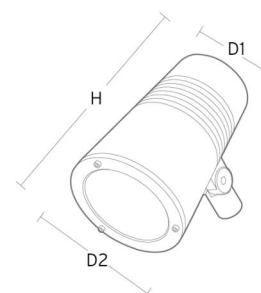

Wax Grå 13° 3200lm 3000K Ra>80 Ej dimbar

Enummer: 7764483
EAN: 5703821172745
SG nummer: 8246090708

Elektrisk

Systemeffekt: 48W
Spänning: 220-240V
Max. armaturer per brytare: B10: 32, B16: 50, C10: 52, C16: 85

Belysningslösning

Ljuskälla: LED
Lumen output: 3200lm
Armaturljusflöde: 67 lm/W
Färgtemperatur: 3000K
Färgtolkningsindex (CRI/Ra): Ra>80
MacAdams faktor: SDCM: 2
Brinntid: L90/B10>100.000
Ljusuttag: Direkt
Optik: Reflektor spot 13 gr.
Ljusspridning: 13°

Drivdon/Dimming

Typ: Ej dimbar

Skydd

Isoleringsklass: Klass II

Energi och godkännanden

Innehåller en ljuskälla med energiklass: E
Breeam: Uppfyller Hea 01 för flimmerfritt ljus
Byggvarubedömning: Ja

Material och finish

Material: Formgjuten aluminium
Färg: Grå (struktur 2150 sobel)
Avskärmning material: Härdat glas

Montering/anslutning

Montering: Påle, vägg, pollare eller jordspett, Utomhus
Kabel: Kabel 2x1mm² 10m
Projicerad yta mot vind: 0,0403m² - Max 5,3 kg

Mått

Höjd (mm) H: 268
Diameter (mm) D: 180
Vikt (kg) brutto/netto: 4.66 / 4.46

Förpackning

Förpackning mått (mm): 275 x 275 x 275

— C0/C180
— C90/C270

5 7 0 3 8 2 1 1 7 2 7 4 5