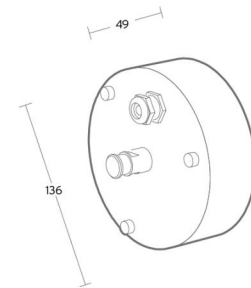

Wax tillbehör

Wax tillbehör Svart Väggekopplingsdosa Formgjuten aluminium

Enummer: 7764477
EAN: 5703821173209
SG nummer: 8249044337

Skydd

IP Klasse: IP66

Energi och godkännanden

Byggvarubedömning: Ja

Material och finish

Material: Formgjuten aluminium
Färg: Svart

Montering/anslutning

Montering: Vägg, Utomhus

Mått

Längd (mm) L: 136
Bredd (mm) W: 136
Höjd (mm) H: 49
Vikt (kg) brutto/netto: 1.05 / 0.85

Förpackning

Förpackning mått (mm): 140 x 150 x 140