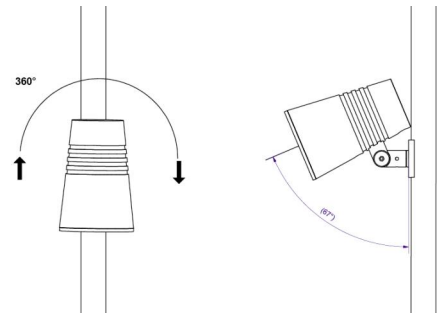

Material: Formgjuten aluminium
Färg: Svart

Montering/anslutning

Montering: Vägg, Utomhus

Mått

Längd (mm) L: 136
Bredd (mm) W: 136
Höjd (mm) H: 49
Vikt (kg) brutto/netto: 1.05 / 0.85

Förpackning

Förpackning mått (mm): 140 x 150 x 140