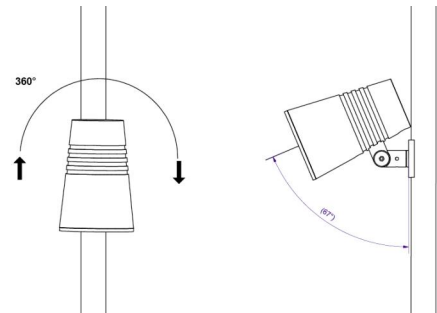

### Montering/anslutning

Montering: Vägg, Utomhus

### Mått

Längd (mm) L: 136  
Bredd (mm) W: 136  
Höjd (mm) H: 49  
Vikt (kg) brutto/netto: 1.05 / 0.85

### Förpackning

Förpackning mått (mm): 140 x 150 x 140

5 7 0 3 8 2 1 1 7 3 2 0 9