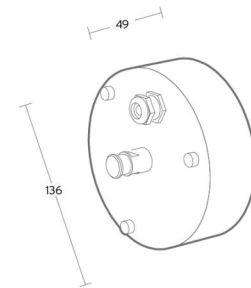

### Montering/anslutning

Montering: Vägg, Utomhus

### Mått

Längd (mm) L: 136  
Bredd (mm) W: 136  
Höjd (mm) H: 49  
Vikt (kg) brutto/netto: 1.05 / 0.85

### Förpackning

Förpackning mått (mm): 140 x 150 x 140

5 7 0 3 8 2 1 1 7 3 2 0 9