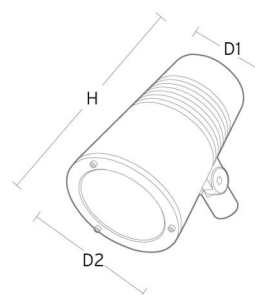

Material och finish

Material: Formgjuten aluminium
 Färg: Svart (glans 20)
 Avskärmning material: Härdat glas

Montering/anslutning

Montering: Påle, vägg, pollare eller jordspett, Utomhus
 Kabel: Kabel 2x1mm² 10m
 Projicerad yta mot vind: 0,0403m² - Max 5,3 kg

Mått

Höjd (mm) H: 268
 Diameter (mm) D: 180
 Vikt (kg) brutto/netto: 5.7 / 5.5

Förpackning

Förpackning mått (mm): 275 x 275 x 290

5 7 0 3 8 2 1 1 7 3 1 5 5