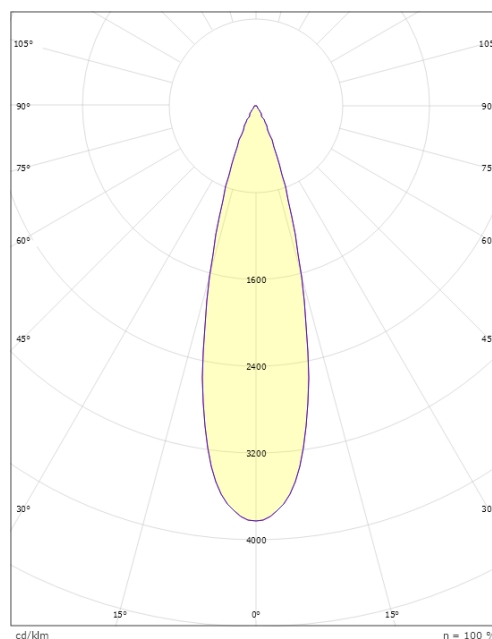

Wax Svart 27° 3710lm 4000K Ra>80 Ej dimbar

Enummer: 7764472
EAN: 5703821173155
SG nummer: 8246091532

Elektrisk

Systemeffekt: 41W
Spänning: 220-240V

Belysningslösning

Ljuskälla: LED
Lumen output: 3710lm
Armaturljusflöde: 90 lm/W
Färgtemperatur: 4000K
Färgtolkningsindex (CRI/Ra): Ra>80
MacAdams faktor: SDCM: 2
Brinntid: L90/B10>100.000
Ljusuttag: Direkt
Optik: Reflektor flodljus 27 gr.
Ljusspridning: 27°

Drivdon/Dimming

Typ: Ej dimbar

Skydd

Isoleringsklass: Klass II
IK Klasse: IK07
IP Klasse: IP66
Integrerat överspänningsskydd: Integrerat (min. 4 kV)

Energi och godkännanden

Innehåller en ljuskälla med energiklass: D
Breeam: Uppfyller Hea 01 för flimmerfritt ljus
Byggvarubedömning: Ja

Material och finish

Material: Formgjuten aluminium
Färg: Svart (glans 20)
Avskärmning material: Härdat glas

Montering/anslutning

Montering: Påle, vägg, pollare eller jordspett, Utomhus
Kabel: Kabel 2x1mm² 10m
Projicerad yta mot vind: 0,0403m² - Max 5,3 kg

Mått

Höjd (mm) H: 268
Diameter (mm) D: 180
Vikt (kg) brutto/netto: 5.7 / 5.5

Förpackning

Förpackning mått (mm): 275 x 275 x 290

5 7 0 3 8 2 1 1 7 3 1 5 5