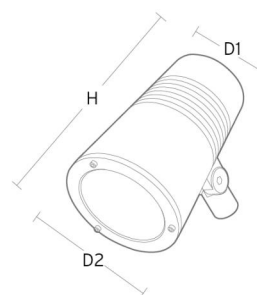

Wax Svart 27° 3710lm 4000K Ra>80 Ej dimbar

Enummer: 7764472
EAN: 5703821173155
SG nummer: 8246091532

Elektrisk

Systemeffekt: 41W
Spänning: 220-240V

Belysningslösning

Ljuskälla: LED
Lumen output: 3710lm
Armaturljusflöde: 90 lm/W
Färgtemperatur: 4000K
Färgtolkningsindex (CRI/Ra): Ra>80
MacAdams faktor: SDCM: 2
Brinntid: L90/B10>100.000
Ljusuttag: Direkt
Optik: Reflektor flodljus 27 gr.
Ljusspridning: 27°

Drivdon/Dimming

Typ: Ej dimbar

Skydd

Isoleringsklass: Klass II

Energi och godkännanden

Innehåller en ljuskälla med energiklass: D
Breeam: Uppfyller Hea 01 för flimmerfritt ljus
Byggvarubedömning: Ja

Material och finish

Material: Formgjuten aluminium
Färg: Svart (glans 20)
Avskärmning material: Härdat glas

Montering/anslutning

Montering: Påle, vägg, pollare eller jordspett, Utomhus
Kabel: Kabel 2x1mm² 10m
Projicerad yta mot vind: 0,0403m² - Max 5,3 kg

Mått

Höjd (mm) H: 268
Diameter (mm) D: 180
Vikt (kg) brutto/netto: 5.7 / 5.5

Förpackning

Förpackning mått (mm): 275 x 275 x 290

cd/kdm

η = 100 %

— C0/C180
— C90/C270

5 7 0 3 8 2 1 1 7 3 1 5 5