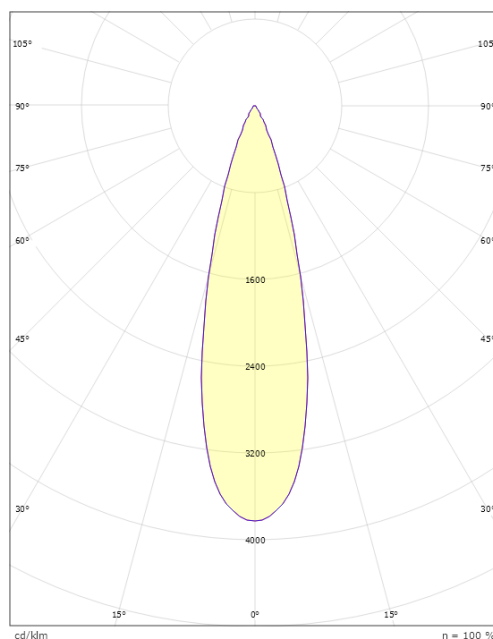

Wax Svart 27° 3710lm 4000K Ra>80 Ej dimbar

Enummer: 7764472
EAN: 5703821173155
SG nummer: 8246091532

Elektrisk

Systemeffekt: 41W
Spänning: 220-240V

Belysningslösning

Ljuskälla: LED
Lumen output: 3710lm
Armaturljusflöde: 90 lm/W
Färgtemperatur: 4000K
Färgtolkningsindex (CRI/Ra): Ra>80
MacAdams faktor: SDCM: 2
Brinntid: L90/B10>100.000
Ljusuttag: Direkt
Optik: Reflektor flodljus 27 gr.
Ljusspridning: 27°

Drivdon/Dimming

Typ: Ej dimbar

Skydd

Isoleringsklass: Klass II

Energi och godkännanden

Innehåller en ljuskälla med energiklass: D
Breeam: Uppfyller Hea 01 för flimmerfritt ljus
Byggvarubedömning: Ja

Material och finish

Material: Formgjuten aluminium
Färg: Svart (glans 20)
Avskärmning material: Härdat glas

Montering/anslutning

Montering: Påle, vägg, pollare eller jordspett, Utomhus
Kabel: Kabel 2x1mm² 10m
Projicerad yta mot vind: 0,0403m² - Max 5,3 kg

Mått

Höjd (mm) H: 268
Diameter (mm) D: 180
Vikt (kg) brutto/netto: 5.7 / 5.5

Förpackning

Förpackning mått (mm): 275 x 275 x 290

cd/kdm

η = 100 %

— C0/C180
— C90/C270

5 7 0 3 8 2 1 1 7 3 1 5 5