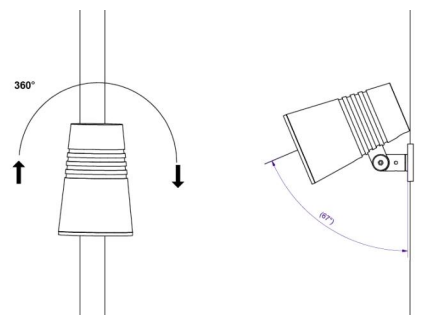

### Montering/anslutning

Montering: Påle, vägg, pollare eller jordspett, Utomhus  
 Kabel: Kabel 2x1mm<sup>2</sup> 10m  
 Projicerad yta mot vind: 0,0403m<sup>2</sup> - Max 5,3 kg

### Mått

Höjd (mm) H: 268  
 Diameter (mm) D: 180  
 Vikt (kg) brutto/netto: 5.7 / 5.5

### Förpackning

Förpackning mått (mm): 275 x 275 x 290

5 7 0 3 8 2 1 1 7 3 1 5 5