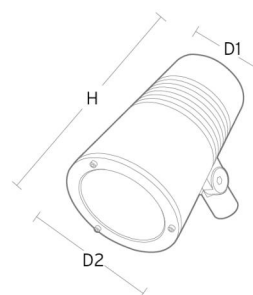

### Montering/anslutning

Montering: Påle, vägg, pollare eller jordspett, Utomhus  
 Kabel: Kabel 2x1mm<sup>2</sup> 10m  
 Projicerad yta mot vind: 0,0403m<sup>2</sup> - Max 5,3 kg

### Mått

Höjd (mm) H: 268  
 Diameter (mm) D: 180  
 Vikt (kg) brutto/netto: 5.7 / 5.5

### Förpackning

Förpackning mått (mm): 275 x 275 x 290

5 7 0 3 8 2 1 1 7 3 1 5 5