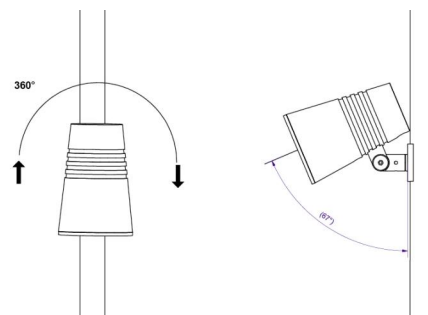

Material och finish

Material: Formgjuten aluminium
 Färg: Svart (glans 20)
 Avskärmning material: Härdat glas

Montering/anslutning

Montering: Påle, vägg, pollare eller jordspett, Utomhus
 Kabel: Kabel 2x1mm² 10m
 Projicerad yta mot vind: 0,0403m² - Max 5,3 kg

Mått

Höjd (mm) H: 268
 Diameter (mm) D: 180
 Vikt (kg) brutto/netto: 5.7 / 5.5

Förpackning

Förpackning mått (mm): 275 x 275 x 290

5 7 0 3 8 2 1 1 7 3 1 5 5