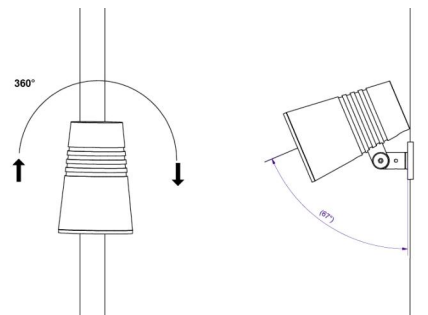

Wax Svart 27° 3710lm 4000K Ra>80 Ej dimbar

Enummer: 7764472
EAN: 5703821173155
SG nummer: 8246091532

Elektrisk

Systemeffekt: 41W
Spänning: 220-240V

Belysningslösning

Ljuskälla: LED
Lumen output: 3710lm
Armaturljusflöde: 90 lm/W
Färgtemperatur: 4000K
Färgtolkningsindex (CRI/Ra): Ra>80
MacAdams faktor: SDCM: 2
Brinntid: L90/B10>100.000
Ljusuttag: Direkt
Optik: Reflektor flodljus 27 gr.
Ljusspridning: 27°

Drivdon/Dimming

Typ: Ej dimbar

Skydd

Isoleringsklass: Klass II

Energi och godkännanden

Innehåller en ljuskälla med energiklass: D
Breeam: Uppfyller Hea 01 för flimmerfritt ljus
Byggvarubedömning: Ja

Material och finish

Material: Formgjuten aluminium
Färg: Svart (glans 20)
Avskärmning material: Härdat glas

Montering/anslutning

Montering: Påle, vägg, pollare eller jordspett, Utomhus
Kabel: Kabel 2x1mm² 10m
Projicerad yta mot vind: 0,0403m² - Max 5,3 kg

Mått

Höjd (mm) H: 268
Diameter (mm) D: 180
Vikt (kg) brutto/netto: 5.7 / 5.5

Förpackning

Förpackning mått (mm): 275 x 275 x 290

cd/kdm

η = 100 %

— C0/C180
— C90/C270

5 7 0 3 8 2 1 1 7 3 1 5 5