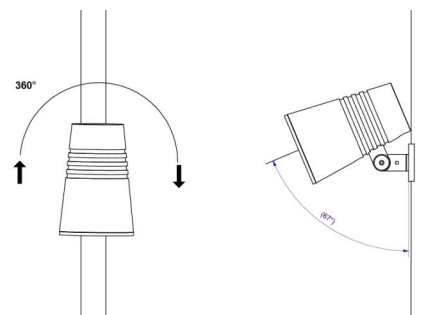

Material och finish

Material: Formgjuten aluminium
 Färg: Grå (struktur 2150 sobel)
 Avskärmning material: Härdat glas

Montering/anslutning

Montering: Påle, vägg, pollare eller jordspett, Utomhus
 Kabel: Kabel 2x1mm² 10m
 Projicerad yta mot vind: 0,0403m² - Max 5,3 kg

Mått

Höjd (mm) H: 268
 Diameter (mm) D: 180
 Vikt (kg) brutto/netto: 4.8 / 4.6

Förpackning

Förpackning mått (mm): 275 x 275 x 275

cd/kdm
 — C0/C180
 — C90/C270

η = 100 %

5 7 0 3 8 2 1 1 7 2 7 9 0