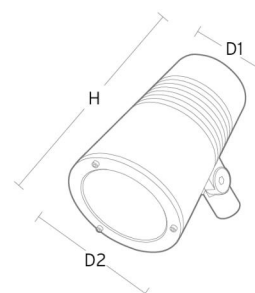

Wax Grå 27° 3710lm 4000K Ra>80 Ej dimbar

Enummer: 7764471
 EAN: 5703821172790
 SG nummer: 8246090672

Elektrisk

Systemeffekt: 41W
 Spänning: 220-240V

Belysningslösning

Ljuskälla: LED
 Lumen output: 3710lm
 Armaturljusflöde: 90 lm/W
 Färgtemperatur: 4000K
 Färgtolkningsindex (CRI/Ra): Ra>80
 MacAdams faktor: SDCM: 2
 Brinntid: L90/B10>100.000
 Ljusuttag: Direkt
 Optik: Reflektor flodljus 27 gr.
 Ljusspridning: 27°

Material och finish

Material: Formgjuten aluminium
 Färg: Grå (struktur 2150 sobel)
 Avskärmning material: Härdat glas

Montering/anslutning

Montering: Påle, vägg, pollare eller jordspett, Utomhus
 Kabel: Kabel 2x1mm² 10m
 Projicerad yta mot vind: 0,0403m² - Max 5,3 kg

Mått

Höjd (mm) H: 268
 Diameter (mm) D: 180
 Vikt (kg) brutto/netto: 4.8 / 4.6

Förpackning

Förpackning mått (mm): 275 x 275 x 275

cd/kdm
 — C0/C180
 — C90/C270

η = 100 %

5 7 0 3 8 2 1 1 7 2 7 9 0