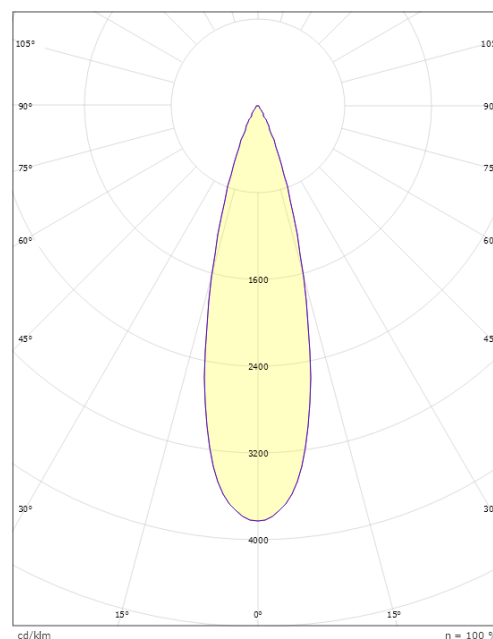

Wax Grå 27° 3710lm 4000K Ra>80 Ej dimbar

Enummer: 7764471
 EAN: 5703821172790
 SG nummer: 8246090672

Elektrisk

Systemeffekt: 41W
 Spänning: 220-240V

Belysningslösning

Ljuskälla: LED
 Lumen output: 3710lm
 Armaturljusflöde: 90 lm/W
 Färgtemperatur: 4000K
 Färgtolkningsindex (CRI/Ra): Ra>80
 MacAdams faktor: SDCM: 2
 Brinntid: L90/B10>100.000
 Ljusuttag: Direkt
 Optik: Reflektor flodljus 27 gr.
 Ljusspridning: 27°

Material och finish

Material: Formgjuten aluminium
 Färg: Grå (struktur 2150 sobel)
 Avskärmning material: Härdat glas

Montering/anslutning

Montering: Påle, vägg, pollare eller jordspett, Utomhus
 Kabel: Kabel 2x1mm² 10m
 Projicerad yta mot vind: 0,0403m² - Max 5,3 kg

Mått

Höjd (mm) H: 268
 Diameter (mm) D: 180
 Vikt (kg) brutto/netto: 4.8 / 4.6

Förpackning

Förpackning mått (mm): 275 x 275 x 275

cd/kdm
 — C0/C180
 — C90/C270

η = 100 %

5 7 0 3 8 2 1 1 7 2 7 9 0