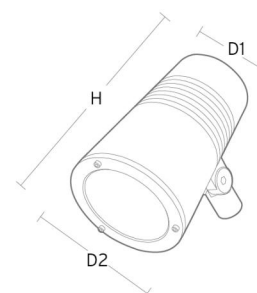

Wax Grå 27° 3710lm 4000K Ra>80 Ej dimbar

Enummer: 7764471
 EAN: 5703821172790
 SG nummer: 8246090672

Elektrisk

Systemeffekt: 41W
 Spänning: 220-240V

Belysningslösning

Ljuskälla: LED
 Lumen output: 3710lm
 Armaturljusflöde: 90 lm/W
 Färgtemperatur: 4000K
 Färgtolkningsindex (CRI/Ra): Ra>80
 MacAdams faktor: SDCM: 2
 Brinntid: L90/B10>100.000
 Ljusuttag: Direkt
 Optik: Reflektor flodljus 27 gr.
 Ljusspridning: 27°

Material och finish

Material: Formgjuten aluminium
 Färg: Grå (struktur 2150 sobel)
 Avskärmning material: Härdat glas

Montering/anslutning

Montering: Påle, vägg, pollare eller jordspett, Utomhus
 Kabel: Kabel 2x1mm² 10m
 Projicerad yta mot vind: 0,0403m² - Max 5,3 kg

Mått

Höjd (mm) H: 268
 Diameter (mm) D: 180
 Vikt (kg) brutto/netto: 4.8 / 4.6

Förpackning

Förpackning mått (mm): 275 x 275 x 275

5 7 0 3 8 2 1 1 7 2 7 9 0