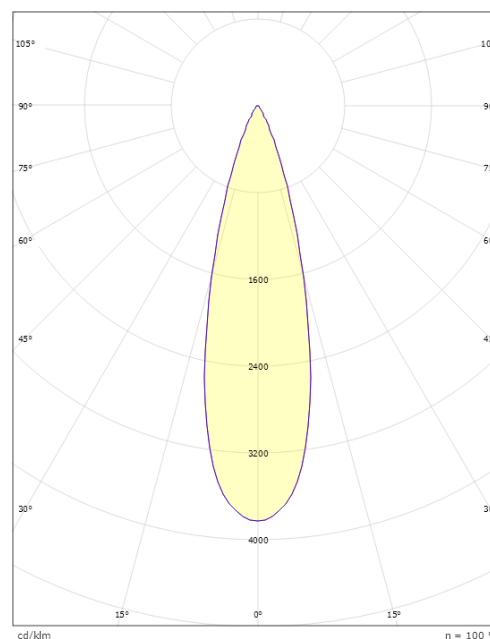

Wax Grå 27° 3710lm 4000K Ra>80 Ej dimbar

Enummer: 7764471
 EAN: 5703821172790
 SG nummer: 8246090672

Elektrisk

Systemeffekt: 41W
 Spänning: 220-240V

Belysningslösning

Ljuskälla: LED
 Lumen output: 3710lm
 Armaturljusflöde: 90 lm/W
 Färgtemperatur: 4000K
 Färgtolkningsindex (CRI/Ra): Ra>80
 MacAdams faktor: SDCM: 2
 Brinntid: L90/B10>100.000
 Ljusuttag: Direkt
 Optik: Reflektor flodljus 27 gr.
 Ljusspridning: 27°

Material och finish

Material: Formgjuten aluminium
 Färg: Grå (struktur 2150 sobel)
 Avskärmning material: Härdat glas

Montering/anslutning

Montering: Påle, vägg, pollare eller jordspett, Utomhus
 Kabel: Kabel 2x1mm² 10m
 Projicerad yta mot vind: 0,0403m² - Max 5,3 kg

Mått

Höjd (mm) H: 268
 Diameter (mm) D: 180
 Vikt (kg) brutto/netto: 4.8 / 4.6

Förpackning

Förpackning mått (mm): 275 x 275 x 275

5 7 0 3 8 2 1 1 7 2 7 9 0