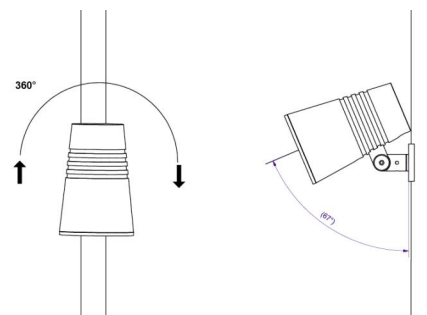

### Montering/anslutning

Montering: Påle, vägg, pollare eller jordspett, Utomhus  
 Kabel: Kabel 2x1mm<sup>2</sup> 10m  
 Projicerad yta mot vind: 0,0403m<sup>2</sup> - Max 5,3 kg

### Mått

Höjd (mm) H: 268  
 Diameter (mm) D: 180  
 Vikt (kg) brutto/netto: 4.8 / 4.6

### Förpackning

Förpackning mått (mm): 275 x 275 x 275

5 7 0 3 8 2 1 1 7 2 7 9 0