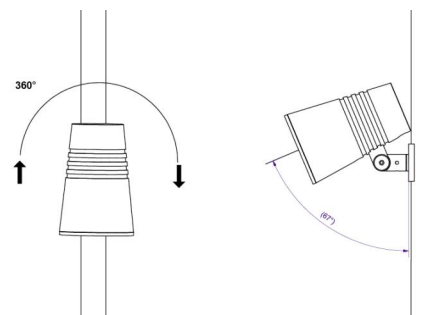

Material och finish

Material: Formgjuten aluminium
 Färg: Grå (struktur 2150 sobel)
 Avskärmning material: Härdat glas

Montering/anslutning

Montering: Påle, vägg, pollare eller jordspett, Utomhus
 Kabel: Kabel 2x1mm² 10m
 Projicerad yta mot vind: 0,0403m² - Max 5,3 kg

Mått

Höjd (mm) H: 268
 Diameter (mm) D: 180
 Vikt (kg) brutto/netto: 4.8 / 4.6

Förpackning

Förpackning mått (mm): 275 x 275 x 275

5 7 0 3 8 2 1 1 7 2 7 9 0