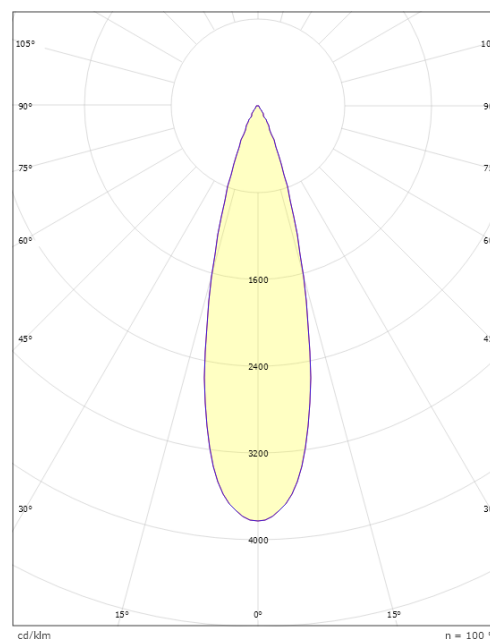

Wax Grå 27° 3710lm 4000K Ra>80 Ej dimbar

Enummer: 7764471
EAN: 5703821172790
SG nummer: 8246090672

Elektrisk

Systemeffekt: 41W
Spänning: 220-240V

Belysningslösning

Ljuskälla: LED
Lumen output: 3710lm
Armaturljusflöde: 90 lm/W
Färgtemperatur: 4000K
Färgtolkningsindex (CRI/Ra): Ra>80
MacAdams faktor: SDCM: 2
Brinntid: L90/B10>100.000
Ljusuttag: Direkt
Optik: Reflektor flodljus 27 gr.
Ljusspridning: 27°

Drivdon/Dimming

Typ: Ej dimbar

Skydd

Isoleringsklass: Klass II
IK Klasse: IK07
IP Klasse: IP66
Integrerat överspänningsskydd: Integrerat (min. 4 kV)

Energi och godkännanden

Innehåller en ljuskälla med energiklass: D
Breeam: Uppfyller Hea 01 för flimmerfritt ljus
Byggvarubedömning: Ja

Material och finish

Material: Formgjuten aluminium
Färg: Grå (struktur 2150 sobel)
Avskärmning material: Härdat glas

Montering/anslutning

Montering: Påle, vägg, pollare eller jordspett, Utomhus
Kabel: Kabel 2x1mm² 10m
Projicerad yta mot vind: 0,0403m² - Max 5,3 kg

Mått

Höjd (mm) H: 268
Diameter (mm) D: 180
Vikt (kg) brutto/netto: 4.8 / 4.6

Förpackning

Förpackning mått (mm): 275 x 275 x 275

5 7 0 3 8 2 1 1 7 2 7 9 0