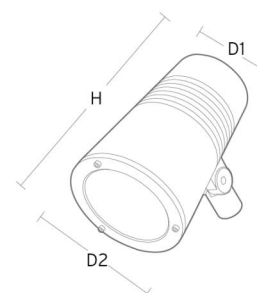

### Montering/anslutning

Montering: Påle, vägg, pollare eller jordspett, Utomhus  
 Kabel: Kabel 2x1mm<sup>2</sup> 10m  
 Projicerad yta mot vind: 0,0403m<sup>2</sup> - Max 5,3 kg

### Mått

Höjd (mm) H: 268  
 Diameter (mm) D: 180  
 Vikt (kg) brutto/netto: 4.8 / 4.6

### Förpackning

Förpackning mått (mm): 275 x 275 x 275

5 7 0 3 8 2 1 1 7 2 7 9 0