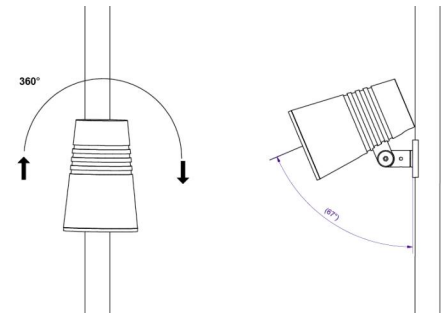

Material och finish

Material: Formgjuten aluminium
 Färg: Svart (glans 20)
 Avskärmning material: Härdat glas

Montering/anslutning

Montering: Påle, vägg, pollare eller jordspett, Utomhus
 Kabel: Kabel 2x1mm² 10m
 Projicerad yta mot vind: 0,0403m² - Max 5,3 kg

Mått

Höjd (mm) H: 268
 Diameter (mm) D: 180
 Vikt (kg) brutto/netto: 4.7 / 4.5

Förpackning

Förpackning mått (mm): 275 x 275 x 275

cd/kdm η = 100 %

— C0/C180
— C90/C270

5 7 0 3 8 2 1 1 7 3 2 3 0