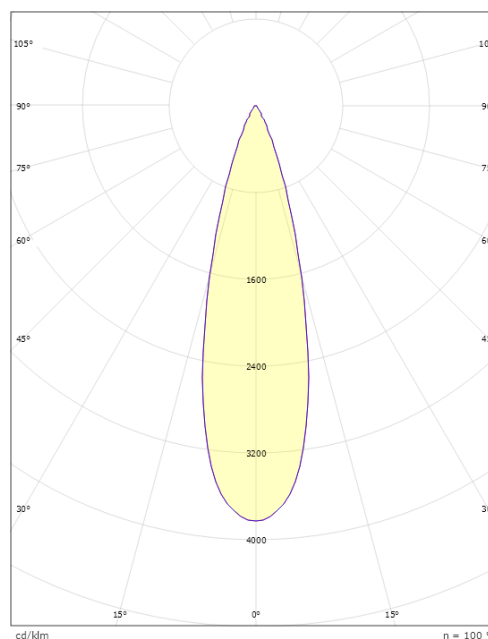

Wax Svart 27° 3590lm 3000K Ra>80 Ej dimbar

Enummer: 7764470
 EAN: 5703821173230
 SG nummer: 8246091516

Elektrisk

Systemeffekt: 41W
 Spänning: 220-240V

Belysningslösning

Ljuskälla: LED
 Lumen output: 3590lm
 Armaturljusflöde: 88 lm/W
 Färgtemperatur: 3000K
 Färgtolkningsindex (CRI/Ra): Ra>80
 MacAdams faktor: SDCM: 2
 Brinntid: L90/B10>100.000
 Ljusuttag: Direkt
 Optik: Reflektor flodljus 27 gr.
 Ljusspridning: 27°

Mått

Höjd (mm) H: 268
 Diameter (mm) D: 180
 Vikt (kg) brutto/netto: 4.7 / 4.5

Förpackning

Förpackning mått (mm): 275 x 275 x 275

cd/kdm

— C0/C180
— C90/C270

η = 100 %

5 7 0 3 8 2 1 1 7 3 2 3 0