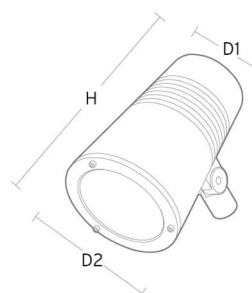

Material: Formgjuten aluminium
 Färg: Svart (glans 20)
 Avskärmning material: Härdat glas

Montering/anslutning

Montering: Påle, vägg, pollare eller jordspett, Utomhus
 Kabel: Kabel 2x1mm² 10m
 Projicerad yta mot vind: 0,0403m² - Max 5,3 kg

Mått

Höjd (mm) H: 268
 Diameter (mm) D: 180
 Vikt (kg) brutto/netto: 4.7 / 4.5

Förpackning

Förpackning mått (mm): 275 x 275 x 275

cd/kdm

— C0/C180
— C90/C270

η = 100 %

5 7 0 3 8 2 1 1 7 3 2 3 0