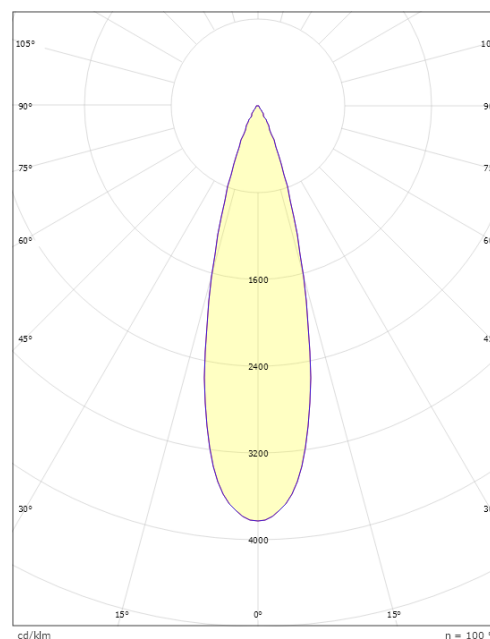

Wax Svart 27° 3590lm 3000K Ra>80 Ej dimbar

Enummer: 7764470
EAN: 5703821173230
SG nummer: 8246091516

Elektrisk

Systemeffekt: 41W
Spänning: 220-240V

Belysningslösning

Ljuskälla: LED
Lumen output: 3590lm
Armaturljusflöde: 88 lm/W
Färgtemperatur: 3000K
Färgtolkningsindex (CRI/Ra): Ra>80
MacAdams faktor: SDCM: 2
Brinntid: L90/B10>100.000
Ljusuttag: Direkt
Optik: Reflektor flodljus 27 gr.
Ljusspridning: 27°

Drivdon/Dimming

Typ: Ej dimbar

Skydd

Isoleringsklass: Klass II
IK Klasse: IK07
IP Klasse: IP66
Integrerat överspänningsskydd: Integrerat (min. 4 kV)

Energi och godkännanden

Innehåller en ljuskälla med energiklass: D
Breeam: Uppfyller Hea 01 för flimmerfritt ljus
Byggvarubedömning: Ja

Material och finish

Material: Formgjuten aluminium
Färg: Svart (glans 20)
Avskärmning material: Härdat glas

Montering/anslutning

Montering: Påle, vägg, pollare eller jordspett, Utomhus
Kabel: Kabel 2x1mm² 10m
Projicerad yta mot vind: 0,0403m² - Max 5,3 kg

Mått

Höjd (mm) H: 268
Diameter (mm) D: 180
Vikt (kg) brutto/netto: 4.7 / 4.5

Förpackning

Förpackning mått (mm): 275 x 275 x 275

cd/kdm

η = 100 %

— C0/C180
— C90/C270

5 7 0 3 8 2 1 1 7 3 2 3 0