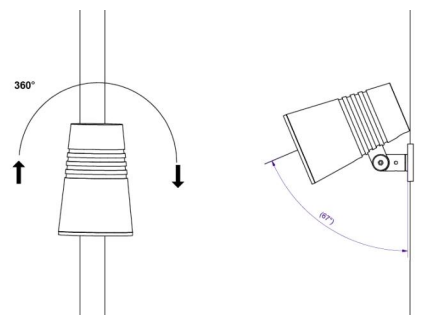

Material: Formgjuten aluminium
 Färg: Svart (glans 20)
 Avskärmning material: Härdat glas

Montering/anslutning

Montering: Påle, vägg, pollare eller jordspett, Utomhus
 Kabel: Kabel 2x1mm² 10m
 Projicerad yta mot vind: 0,0403m² - Max 5,3 kg

Mått

Höjd (mm) H: 268
 Diameter (mm) D: 180
 Vikt (kg) brutto/netto: 4.7 / 4.5

Förpackning

Förpackning mått (mm): 275 x 275 x 275

cd/kdm

— C0/C180
— C90/C270

η = 100 %

5 7 0 3 8 2 1 1 7 3 2 3 0