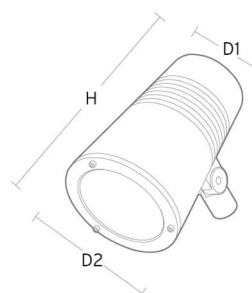

Wax Svart 27° 3590lm 3000K Ra>80 Ej dimbar

Enummer: 7764470
EAN: 5703821173230
SG nummer: 8246091516

Elektrisk

Systemeffekt: 41W
Spänning: 220-240V

Belysningslösning

Ljuskälla: LED
Lumen output: 3590lm
Armaturljusflöde: 88 lm/W
Färgtemperatur: 3000K
Färgtolkningsindex (CRI/Ra): Ra>80
MacAdams faktor: SDCM: 2
Brinntid: L90/B10>100.000
Ljusuttag: Direkt
Optik: Reflektor flodljus 27 gr.
Ljusspridning: 27°

Drivdon/Dimming

Typ: Ej dimbar

Skydd

Isoleringsklass: Klass II

Energi och godkännanden

Innehåller en ljuskälla med energiklass: D
Breeam: Uppfyller Hea 01 för flimmerfritt ljus
Byggvarubedömning: Ja

Material och finish

Material: Formgjuten aluminium
Färg: Svart (glans 20)
Avskärmning material: Härdat glas

Montering/anslutning

Montering: Påle, vägg, pollare eller jordspett, Utomhus
Kabel: Kabel 2x1mm² 10m
Projicerad yta mot vind: 0,0403m² - Max 5,3 kg

Mått

Höjd (mm) H: 268
Diameter (mm) D: 180
Vikt (kg) brutto/netto: 4.7 / 4.5

Förpackning

Förpackning mått (mm): 275 x 275 x 275

cd/kdm

— C0/C180
— C90/C270

η = 100 %

5 7 0 3 8 2 1 1 7 3 2 3 0