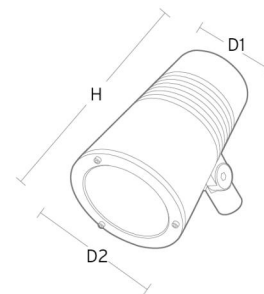

Material och finish

Material: Formgjuten aluminium
 Färg: Svart (glans 20)
 Avskärmning material: Härdat glas

Montering/anslutning

Montering: Påle, vägg, pollare eller jordspett, Utomhus
 Kabel: Kabel 2x1mm² 10m
 Projicerad yta mot vind: 0,0403m² - Max 5,3 kg

Mått

Höjd (mm) H: 268
 Diameter (mm) D: 180
 Vikt (kg) brutto/netto: 4.7 / 4.5

Förpackning

Förpackning mått (mm): 275 x 275 x 275

cd/kdm η = 100 %

— C0/C180
— C90/C270

5 7 0 3 8 2 1 1 7 3 2 3 0