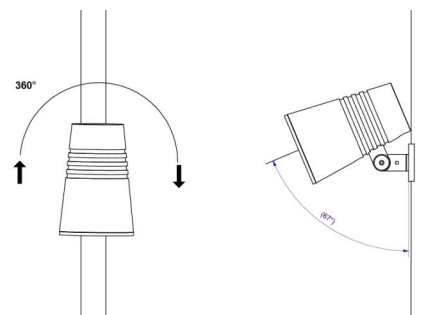

Wax Svart 27° 3590lm 3000K Ra>80 Ej dimbar

Enummer: 7764470
EAN: 5703821173230
SG nummer: 8246091516

Elektrisk

Systemeffekt: 41W
Spänning: 220-240V

Belysningslösning

Ljuskälla: LED
Lumen output: 3590lm
Armaturljusflöde: 88 lm/W
Färgtemperatur: 3000K
Färgtolkningsindex (CRI/Ra): Ra>80
MacAdams faktor: SDCM: 2
Brinntid: L90/B10>100.000
Ljusuttag: Direkt
Optik: Reflektor flodljus 27 gr.
Ljusspridning: 27°

Drivdon/Dimming

Typ: Ej dimbar

Skydd

Isoleringsklass: Klass II
IK Klasse: IK07
IP Klasse: IP66
Integrerat överspänningsskydd: Integrerat (min. 4 kV)

Energi och godkännanden

Innehåller en ljuskälla med energiklass: D
Breeam: Uppfyller Hea 01 för flimmerfritt ljus
Byggvarubedömning: Ja

Material och finish

Material: Formgjuten aluminium
Färg: Svart (glans 20)
Avskärmning material: Härdat glas

Montering/anslutning

Montering: Påle, vägg, pollare eller jordspett, Utomhus
Kabel: Kabel 2x1mm² 10m
Projicerad yta mot vind: 0,0403m² - Max 5,3 kg

Mått

Höjd (mm) H: 268
Diameter (mm) D: 180
Vikt (kg) brutto/netto: 4.7 / 4.5

Förpackning

Förpackning mått (mm): 275 x 275 x 275

cd/kdm

η = 100 %

— C0/C180
— C90/C270

5 7 0 3 8 2 1 1 7 3 2 3 0