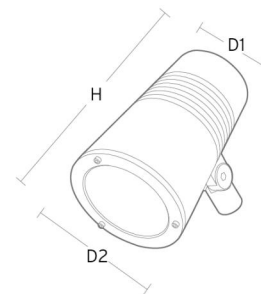

Material och finish

Material: Formgjuten aluminium
 Färg: Svart (glans 20)
 Avskärmning material: Härdat glas

Montering/anslutning

Montering: Påle, vägg, pollare eller jordspett, Utomhus
 Kabel: Kabel 2x1mm² 10m
 Projicerad yta mot vind: 0,0403m² - Max 5,3 kg

Mått

Höjd (mm) H: 268
 Diameter (mm) D: 180
 Vikt (kg) brutto/netto: 4.7 / 4.5

Förpackning

Förpackning mått (mm): 275 x 275 x 275

cd/kdm η = 100 %

— C0/C180
— C90/C270

5 7 0 3 8 2 1 1 7 3 2 3 0