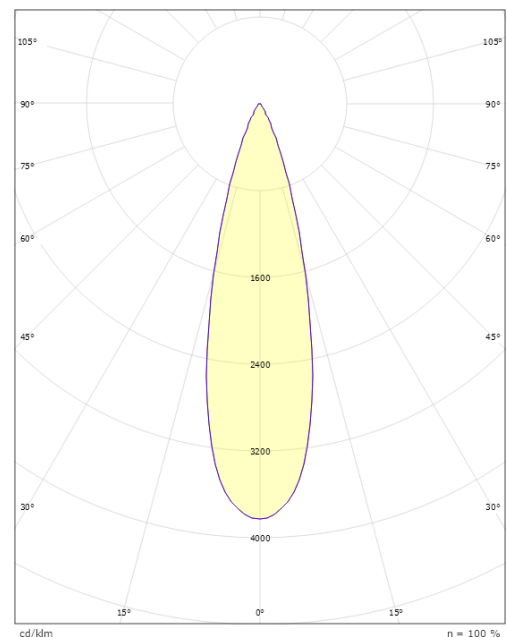

Wax Svart 27° 3590lm 3000K Ra>80 Ej dimbar

Enummer: 7764470
 EAN: 5703821173230
 SG nummer: 8246091516

Elektrisk

Systemeffekt: 41W
 Spänning: 220-240V

Belysningslösning

Ljuskälla: LED
 Lumen output: 3590lm
 Armaturljusflöde: 88 lm/W
 Färgtemperatur: 3000K
 Färgtolkningsindex (CRI/Ra): Ra>80
 MacAdams faktor: SDCM: 2
 Brinntid: L90/B10>100.000
 Ljusuttag: Direkt
 Optik: Reflektor flodljus 27 gr.
 Ljusspridning: 27°

Mått

Höjd (mm) H: 268
 Diameter (mm) D: 180
 Vikt (kg) brutto/netto: 4.7 / 4.5

Förpackning

Förpackning mått (mm): 275 x 275 x 275

cd/kdm η = 100 %

— C0/C180
— C90/C270

5 7 0 3 8 2 1 1 7 3 2 3 0