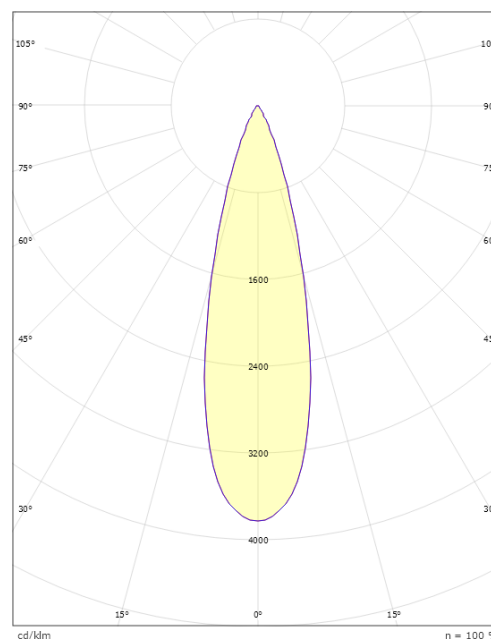

Wax Grå 27° 3590lm 3000K Ra>80 Ej dimbar

Enummer: 7764469
EAN: 5703821172752
SG nummer: 8246090711

Elektrisk

Systemeffekt: 41W
Spänning: 220-240V

Belysningslösning

Ljuskälla: LED
Lumen output: 3590lm
Armaturljusflöde: 88 lm/W
Färgtemperatur: 3000K
Färgtolkningsindex (CRI/Ra): Ra>80
MacAdams faktor: SDCM: 2
Brinntid: L90/B10>100.000
Ljusuttag: Direkt
Optik: Reflektor flodljus 27 gr.
Ljusspridning: 27°

Drivdon/Dimming

Typ: Ej dimbar

Skydd

Isoleringsklass: Klass II
IK Klasse: IK07
IP Klasse: IP66
Integrerat överspänningsskydd: Integrerat (min. 4 kV)

Energi och godkännanden

Innehåller en ljuskälla med energiklass: D
Breeam: Uppfyller Hea 01 för flimmerfritt ljus
Byggvarubedömning: Ja

Material och finish

Material: Formgjuten aluminium
Färg: Grå (struktur 2150 sobel)
Avskärmning material: Härdat glas

Montering/anslutning

Montering: Påle, vägg, pollare eller jordspett, Utomhus
Kabel: Kabel 2x1mm² 10m
Projicerad yta mot vind: 0,0403m² - Max 5,3 kg

Mått

Höjd (mm) H: 268
Diameter (mm) D: 180
Vikt (kg) brutto/netto: 4.66 / 4.46

Förpackning

Förpackning mått (mm): 275 x 275 x 275

5 7 0 3 8 2 1 1 7 2 7 5 2