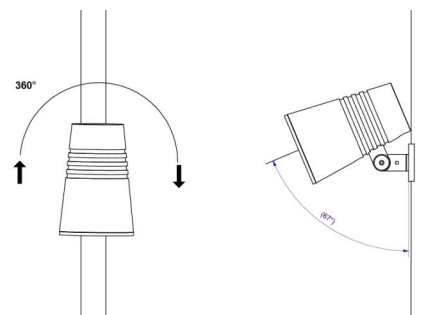

### Montering/anslutning

Montering: Påle, vägg, pollare eller jordspett, Utomhus  
 Kabel: Kabel 2x1mm<sup>2</sup> 10m  
 Projicerad yta mot vind: 0,0403m<sup>2</sup> - Max 5,3 kg

### Mått

Höjd (mm) H: 268  
 Diameter (mm) D: 180  
 Vikt (kg) brutto/netto: 4.66 / 4.46

### Förpackning

Förpackning mått (mm): 275 x 275 x 275

5 7 0 3 8 2 1 1 7 2 7 5 2