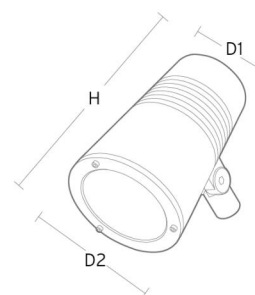

Material: Formgjuten aluminium
 Färg: Grå (struktur 2150 sobel)
 Avskärmning material: Härdat glas

Montering/anslutning

Montering: Påle, vägg, pollare eller jordspett, Utomhus
 Kabel: Kabel 2x1mm² 10m
 Projicerad yta mot vind: 0,0403m² - Max 5,3 kg

Mått

Höjd (mm) H: 268
 Diameter (mm) D: 180
 Vikt (kg) brutto/netto: 4.66 / 4.46

Förpackning

Förpackning mått (mm): 275 x 275 x 275

5 7 0 3 8 2 1 1 7 2 7 5 2