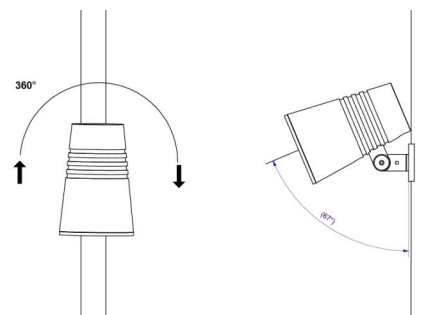

Wax Grå 27° 3590lm 3000K Ra>80 Ej dimbar

Enummer: 7764469
EAN: 5703821172752
SG nummer: 8246090711

Elektrisk

Systemeffekt: 41W
Spänning: 220-240V

Belysningslösning

Ljuskälla: LED
Lumen output: 3590lm
Armaturljusflöde: 88 lm/W
Färgtemperatur: 3000K
Färgtolkningsindex (CRI/Ra): Ra>80
MacAdams faktor: SDCM: 2
Brinntid: L90/B10>100.000
Ljusuttag: Direkt
Optik: Reflektor flodljus 27 gr.
Ljusspridning: 27°

Drivdon/Dimming

Typ: Ej dimbar

Skydd

Isoleringsklass: Klass II
IK Klasse: IK07
IP Klasse: IP66
Integrerat överspänningsskydd: Integrerat (min. 4 kV)

Energi och godkännanden

Innehåller en ljuskälla med energiklass: D
Breeam: Uppfyller Hea 01 för flimmerfritt ljus
Byggvarubedömning: Ja

Material och finish

Material: Formgjuten aluminium
Färg: Grå (struktur 2150 sobel)
Avskärmning material: Härdat glas

Montering/anslutning

Montering: Påle, vägg, pollare eller jordspett, Utomhus
Kabel: Kabel 2x1mm² 10m
Projicerad yta mot vind: 0,0403m² - Max 5,3 kg

Mått

Höjd (mm) H: 268
Diameter (mm) D: 180
Vikt (kg) brutto/netto: 4.66 / 4.46

Förpackning

Förpackning mått (mm): 275 x 275 x 275

cd/kdm

η = 100 %

— C0/C180
— C90/C270

5 7 0 3 8 2 1 1 7 2 7 5 2