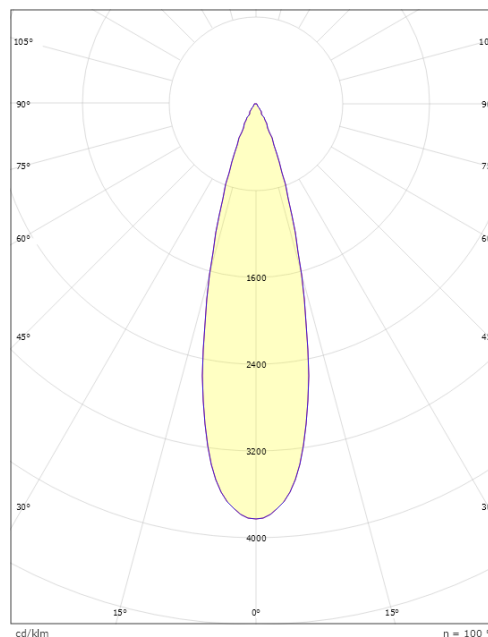

Wax Grå 27° 3590lm 3000K Ra>80 Ej dimbar

Enummer: 7764469
 EAN: 5703821172752
 SG nummer: 8246090711

Elektrisk

Systemeffekt: 41W
 Spänning: 220-240V

Belysningslösning

Ljuskälla: LED
 Lumen output: 3590lm
 Armaturljusflöde: 88 lm/W
 Färgtemperatur: 3000K
 Färgtolkningsindex (CRI/Ra): Ra>80
 MacAdams faktor: SDCM: 2
 Brinntid: L90/B10>100.000
 Ljusuttag: Direkt
 Optik: Reflektor flodljus 27 gr.
 Ljusspridning: 27°

Material: Formgjuten aluminium
 Färg: Grå (struktur 2150 sobel)
 Avskärmning material: Härdat glas

Montering/anslutning

Montering: Påle, vägg, pollare eller jordspett, Utomhus
 Kabel: Kabel 2x1mm² 10m
 Projicerad yta mot vind: 0,0403m² - Max 5,3 kg

Mått

Höjd (mm) H: 268
 Diameter (mm) D: 180
 Vikt (kg) brutto/netto: 4.66 / 4.46

Förpackning

Förpackning mått (mm): 275 x 275 x 275

5 7 0 3 8 2 1 1 7 2 7 5 2