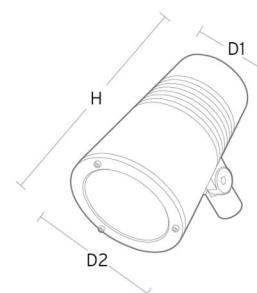

Wax Grå 27° 3590lm 3000K Ra>80 Ej dimbar

Enummer: 7764469
EAN: 5703821172752
SG nummer: 8246090711

Elektrisk

Systemeffekt: 41W
Spänning: 220-240V

Belysningslösning

Ljuskälla: LED
Lumen output: 3590lm
Armaturljusflöde: 88 lm/W
Färgtemperatur: 3000K
Färgtolkningsindex (CRI/Ra): Ra>80
MacAdams faktor: SDCM: 2
Brinntid: L90/B10>100.000
Ljusuttag: Direkt
Optik: Reflektor flodljus 27 gr.
Ljusspridning: 27°

Drivdon/Dimming

Typ: Ej dimbar

Skydd

Isoleringsklass: Klass II
IK Klasse: IK07
IP Klasse: IP66
Integrerat överspänningsskydd: Integrerat (min. 4 kV)

Energi och godkännanden

Innehåller en ljuskälla med energiklass: D
Breeam: Uppfyller Hea 01 för flimmerfritt ljus
Byggvarubedömning: Ja

Material och finish

Material: Formgjuten aluminium
Färg: Grå (struktur 2150 sobel)
Avskärmning material: Härdat glas

Montering/anslutning

Montering: Påle, vägg, pollare eller jordspett, Utomhus
Kabel: Kabel 2x1mm² 10m
Projicerad yta mot vind: 0,0403m² - Max 5,3 kg

Mått

Höjd (mm) H: 268
Diameter (mm) D: 180
Vikt (kg) brutto/netto: 4.66 / 4.46

Förpackning

Förpackning mått (mm): 275 x 275 x 275

cd/kdm

η = 100 %

— C0/C180
— C90/C270

5 7 0 3 8 2 1 1 7 2 7 5 2