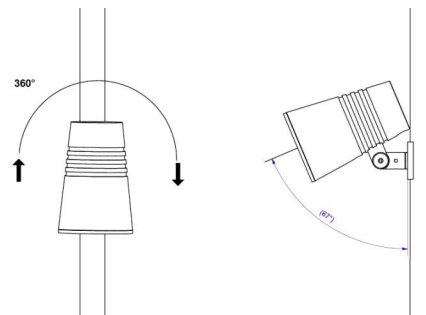

Material: Formgjuten aluminium
 Färg: Grå (struktur 2150 sobel)
 Avskärmning material: Härdat glas

Montering/anslutning

Montering: Påle, vägg, pollare eller jordspett, Utomhus
 Kabel: Kabel 2x1mm² 10m
 Projicerad yta mot vind: 0,0403m² - Max 5,3 kg

Mått

Höjd (mm) H: 268
 Diameter (mm) D: 180
 Vikt (kg) brutto/netto: 4.66 / 4.46

Förpackning

Förpackning mått (mm): 275 x 275 x 275

5 7 0 3 8 2 1 1 7 2 7 5 2