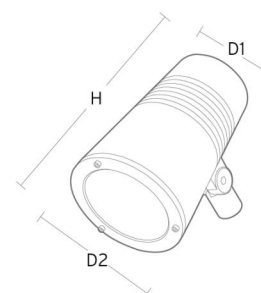

### Montering/anslutning

Montering: Påle, vägg, pollare eller jordspett, Utomhus  
 Kabel: Kabel 2x1mm<sup>2</sup> 10m  
 Projicerad yta mot vind: 0,0403m<sup>2</sup> - Max 5,3 kg

### Mått

Höjd (mm) H: 268  
 Diameter (mm) D: 180  
 Vikt (kg) brutto/netto: 4.66 / 4.46

### Förpackning

Förpackning mått (mm): 275 x 275 x 275

5 7 0 3 8 2 1 1 7 2 7 5 2