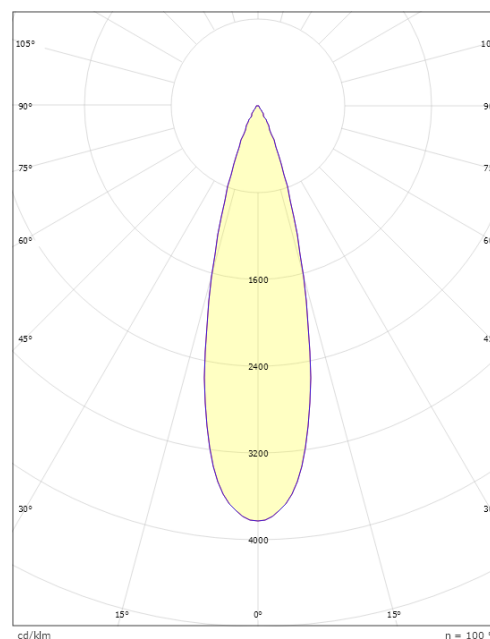

Wax Grå 27° 3590lm 3000K Ra>80 Ej dimbar

Enummer: 7764469
EAN: 5703821172752
SG nummer: 8246090711

Elektrisk

Systemeffekt: 41W
Spänning: 220-240V

Belysningslösning

Ljuskälla: LED
Lumen output: 3590lm
Armaturljusflöde: 88 lm/W
Färgtemperatur: 3000K
Färgtolkningsindex (CRI/Ra): Ra>80
MacAdams faktor: SDCM: 2
Brinntid: L90/B10>100.000
Ljusuttag: Direkt
Optik: Reflektor flodljus 27 gr.
Ljusspridning: 27°

Drivdon/Dimming

Typ: Ej dimbar

Skydd

Isoleringsklass: Klass II
IK Klasse: IK07
IP Klasse: IP66
Integrerat överspänningsskydd: Integrerat (min. 4 kV)

Energi och godkännanden

Innehåller en ljuskälla med energiklass: D
Breeam: Uppfyller Hea 01 för flimmerfritt ljus
Byggvarubedömning: Ja

Material och finish

Material: Formgjuten aluminium
Färg: Grå (struktur 2150 sobel)
Avskärmning material: Härdat glas

Montering/anslutning

Montering: Påle, vägg, pollare eller jordspett, Utomhus
Kabel: Kabel 2x1mm² 10m
Projicerad yta mot vind: 0,0403m² - Max 5,3 kg

Mått

Höjd (mm) H: 268
Diameter (mm) D: 180
Vikt (kg) brutto/netto: 4.66 / 4.46

Förpackning

Förpackning mått (mm): 275 x 275 x 275

cd/kdm

η = 100 %

— C0/C180
— C90/C270

5 7 0 3 8 2 1 1 7 2 7 5 2