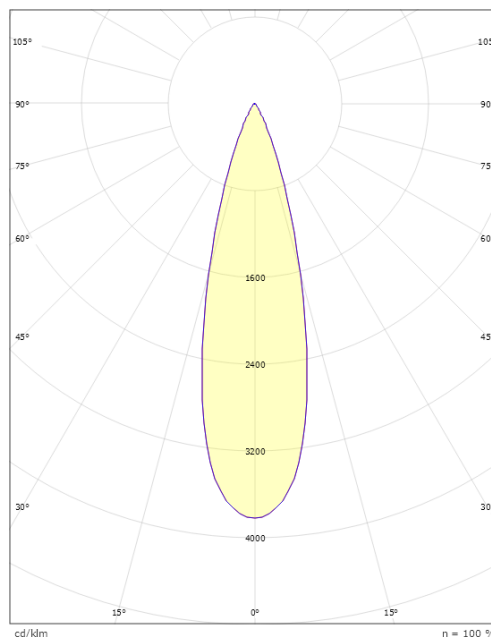

Mått

Höjd (mm) H: 268
 Diameter (mm) D: 180
 Vikt (kg) brutto/netto: 4.66 / 4.46

Förpackning

Förpackning mått (mm): 275 x 275 x 275

cd/kdm
 — C0/C180
 — C90/C270

η = 100 %

5 7 0 3 8 2 1 1 7 3 1 4 8