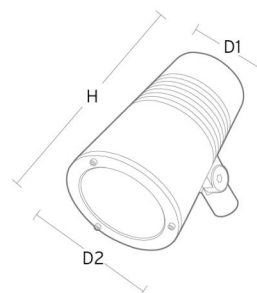

Material och finish

Material: Formgjuten aluminium
 Färg: Svart (glans 20)
 Avskärmning material: Härdat glas

Montering/anslutning

Montering: Påle, vägg, pollare eller jordspett, Utomhus
 Kabel: Kabel 2x1mm² 10m
 Projicerad yta mot vind: 0,0403m² - Max 5,3 kg

Mått

Höjd (mm) H: 268
 Diameter (mm) D: 180
 Vikt (kg) brutto/netto: 4.66 / 4.46

Förpackning

Förpackning mått (mm): 275 x 275 x 275

cd/kdm
 — C0/C180
 — C90/C270

η = 100 %

5 7 0 3 8 2 1 1 7 3 1 4 8