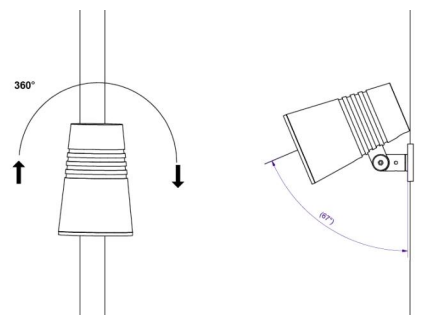

Material: Formgjuten aluminium
 Färg: Svart (glans 20)
 Avskärmning material: Härdat glas

Montering/anslutning

Montering: Påle, vägg, pollare eller jordspett, Utomhus
 Kabel: Kabel 2x1mm² 10m
 Projicerad yta mot vind: 0,0403m² - Max 5,3 kg

Mått

Höjd (mm) H: 268
 Diameter (mm) D: 180
 Vikt (kg) brutto/netto: 4.66 / 4.46

Förpackning

Förpackning mått (mm): 275 x 275 x 275

cd/kdm
 C0/C180
 C90/C270

η = 100 %

5 7 0 3 8 2 1 1 7 3 1 4 8