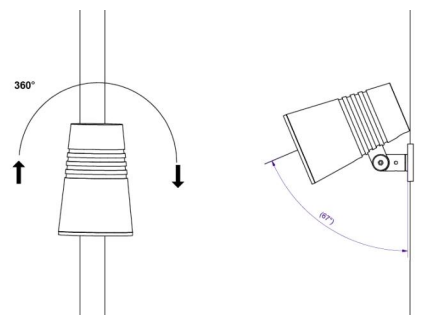

Material och finish

Material: Formgjuten aluminium
 Färg: Svart (glans 20)
 Avskärmning material: Härdat glas

Montering/anslutning

Montering: Påle, vägg, pollare eller jordspett, Utomhus
 Kabel: Kabel 2x1mm² 10m
 Projicerad yta mot vind: 0,0403m² - Max 5,3 kg

Mått

Höjd (mm) H: 268
 Diameter (mm) D: 180
 Vikt (kg) brutto/netto: 4.66 / 4.46

Förpackning

Förpackning mått (mm): 275 x 275 x 275

— C0/C180
 — C90/C270

5 7 0 3 8 2 1 1 7 3 1 4 8