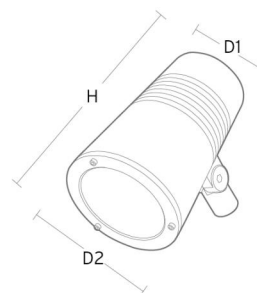

Wax Svart 27° 1480/2520lm 4000K Ra>80 Ej dimbar

Enummer: 7764468
EAN: 5703821173148
SG nummer: 8246091477

Elektrisk

Watt: 16/27W
Spänning: 220-240V
Max. armaturer per brytare: B10: 10, B16: 17, C10: 16, C16: 27

Belysningslösning

Ljuskälla: LED
Lumen output: 1480/2520lm
Armaturljusflöde: 93/93lm/W
Färgtemperatur: 4000K
Färgtolkningsindex (CRI/Ra): Ra>80
MacAdams faktor: SDCM: 2
Brinntid: L90/B10>100.000
Ljusuttag: Direkt
Optik: Reflektor flodljus 27 gr.
Ljusspridning: 27°

Drivdon/Dimming

Typ: Ej dimbar

Skydd

Isoleringsklass: Klass II
IK Klasse: IK07
IP Klasse: IP66
Integrerat överspänningsskydd: Integrerat (min. 4 kV)

Energi och godkännanden

Innehåller en ljuskälla med energiklass: D
Breeam: Uppfyller Hea 01 för flimmerfritt ljus
Byggvarubedömning: Ja

Material och finish

Material: Formgjuten aluminium
Färg: Svart (glans 20)
Avskärmning material: Härdat glas

Montering/anslutning

Montering: Påle, vägg, pollare eller jordspett, Utomhus
Kabel: Kabel 2x1mm² 10m
Projicerad yta mot vind: 0,0403m² - Max 5,3 kg

Mått

Höjd (mm) H: 268
Diameter (mm) D: 180
Vikt (kg) brutto/netto: 4.66 / 4.46

Förpackning

Förpackning mått (mm): 275 x 275 x 275

cd/kdm

η = 100 %

— C0/C180
— C90/C270

5 7 0 3 8 2 1 1 7 3 1 4 8