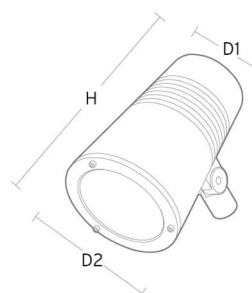

Material och finish

Material: Formgjuten aluminium
 Färg: Svart (glans 20)
 Avskärmning material: Härdat glas

Montering/anslutning

Montering: Påle, vägg, pollare eller jordspett, Utomhus
 Kabel: Kabel 2x1mm² 10m
 Projicerad yta mot vind: 0,0403m² - Max 5,3 kg

Mått

Höjd (mm) H: 268
 Diameter (mm) D: 180
 Vikt (kg) brutto/netto: 4.66 / 4.46

Förpackning

Förpackning mått (mm): 275 x 275 x 275

— C0/C180
 — C90/C270

5 7 0 3 8 2 1 1 7 3 1 4 8