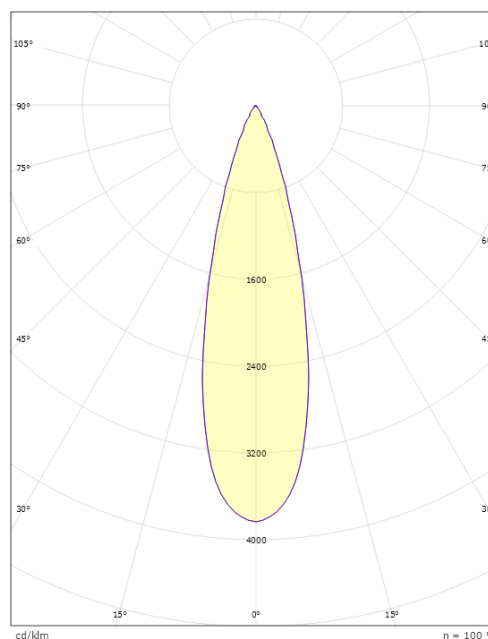

Mått

Höjd (mm) H: 268
 Diameter (mm) D: 180
 Vikt (kg) brutto/netto: 4.66 / 4.46

Förpackning

Förpackning mått (mm): 275 x 275 x 275

cd/kdm
 C0/C180
 C90/C270

η = 100 %

5 7 0 3 8 2 1 1 7 3 1 4 8