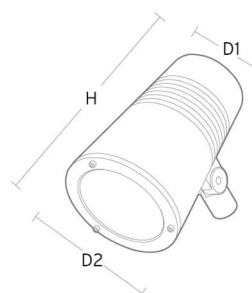

Material: Formgjuten aluminium
 Färg: Svart (glans 20)
 Avskärmning material: Härdat glas

Montering/anslutning

Montering: Påle, vägg, pollare eller jordspett, Utomhus
 Kabel: Kabel 2x1mm² 10m
 Projicerad yta mot vind: 0,0403m² - Max 5,3 kg

Mått

Höjd (mm) H: 268
 Diameter (mm) D: 180
 Vikt (kg) brutto/netto: 4.66 / 4.46

Förpackning

Förpackning mått (mm): 275 x 275 x 275

cd/kdm
 C0/C180
 C90/C270

η = 100 %

5 7 0 3 8 2 1 1 7 3 1 4 8