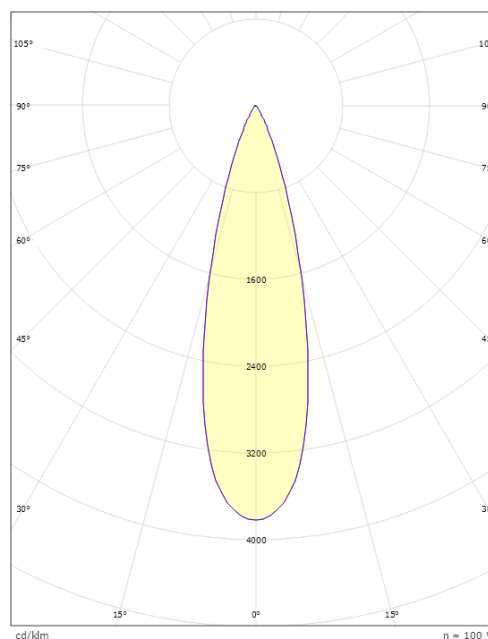

Mått

Höjd (mm) H: 268
 Diameter (mm) D: 180
 Vikt (kg) brutto/netto: 4.66 / 4.46

Förpackning

Förpackning mått (mm): 275 x 275 x 275

— C0/C180
 — C90/C270

5 7 0 3 8 2 1 1 7 3 1 4 8