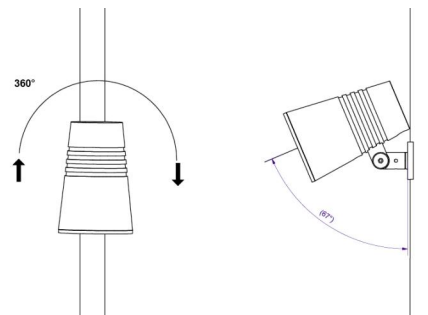

Material och finish

Material: Formgjuten aluminium
 Färg: Svart (glans 20)
 Avskärmning material: Härdat glas

Montering/anslutning

Montering: Påle, vägg, pollare eller jordspett, Utomhus
 Kabel: Kabel 2x1mm² 10m
 Projicerad yta mot vind: 0,0403m² - Max 5,3 kg

Mått

Höjd (mm) H: 268
 Diameter (mm) D: 180
 Vikt (kg) brutto/netto: 4.66 / 4.46

Förpackning

Förpackning mått (mm): 275 x 275 x 275

cd/kdm
 — C0/C180
 — C90/C270

η = 100 %

5 7 0 3 8 2 1 1 7 3 1 4 8