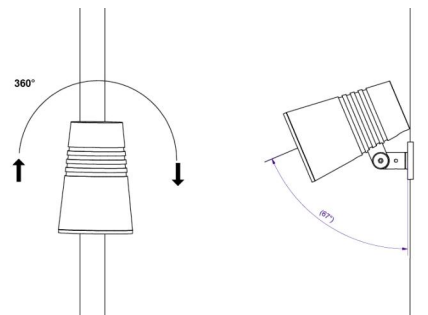

Wax Svart 27° 1480/2520lm 4000K Ra>80 Ej dimbar

Enummer: 7764468
EAN: 5703821173148
SG nummer: 8246091477

Elektrisk

Watt: 16/27W
Spänning: 220-240V
Max. armaturer per brytare: B10: 10, B16: 17, C10: 16, C16: 27

Belysningslösning

Ljuskälla: LED
Lumen output: 1480/2520lm
Armaturljusflöde: 93/93lm/W
Färgtemperatur: 4000K
Färgtolkningsindex (CRI/Ra): Ra>80
MacAdams faktor: SDCM: 2
Brinntid: L90/B10>100.000
Ljusuttag: Direkt
Optik: Reflektor flodljus 27 gr.
Ljusspridning: 27°

Drivdon/Dimming

Typ: Ej dimbar

Skydd

Isoleringsklass: Klass II
IK Klasse: IK07
IP Klasse: IP66
Integrerat överspänningsskydd: Integrerat (min. 4 kV)

Energi och godkännanden

Innehåller en ljuskälla med energiklass: D
Breeam: Uppfyller Hea 01 för flimmerfritt ljus
Byggvarubedömning: Ja

Material och finish

Material: Formgjuten aluminium
Färg: Svart (glans 20)
Avskärmning material: Härdat glas

Montering/anslutning

Montering: Påle, vägg, pollare eller jordspett, Utomhus
Kabel: Kabel 2x1mm² 10m
Projicerad yta mot vind: 0,0403m² - Max 5,3 kg

Mått

Höjd (mm) H: 268
Diameter (mm) D: 180
Vikt (kg) brutto/netto: 4.66 / 4.46

Förpackning

Förpackning mått (mm): 275 x 275 x 275

cd/kdm

η = 100 %

— C0/C180
— C90/C270

5 7 0 3 8 2 1 1 7 3 1 4 8