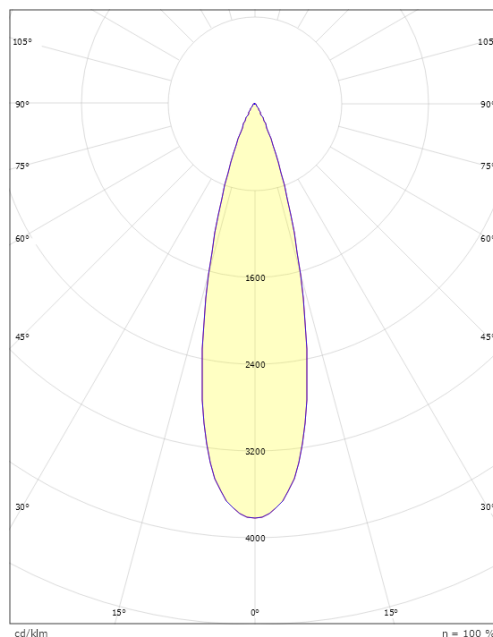

Wax Svart 27° 1480/2520lm 4000K Ra>80 Ej dimbar

Enummer: 7764468
EAN: 5703821173148
SG nummer: 8246091477

Elektrisk

Watt: 16/27W
Spänning: 220-240V
Max. armaturer per brytare: B10: 10, B16: 17, C10: 16, C16: 27

Belysningslösning

Ljuskälla: LED
Lumen output: 1480/2520lm
Armaturljusflöde: 93/93lm/W
Färgtemperatur: 4000K
Färgtolkningsindex (CRI/Ra): Ra>80
MacAdams faktor: SDCM: 2
Brinntid: L90/B10>100.000
Ljusuttag: Direkt
Optik: Reflektor flodljus 27 gr.
Ljusspridning: 27°

Drivdon/Dimming

Typ: Ej dimbar

Skydd

Isoleringsklass: Klass II
IK Klasse: IK07
IP Klasse: IP66
Integrerat överspänningsskydd: Integrerat (min. 4 kV)

Energi och godkännanden

Innehåller en ljuskälla med energiklass: D
Breeam: Uppfyller Hea 01 för flimmerfritt ljus
Byggvarubedömning: Ja

Material och finish

Material: Formgjuten aluminium
Färg: Svart (glans 20)
Avskärmning material: Härdat glas

Montering/anslutning

Montering: Påle, vägg, pollare eller jordspett, Utomhus
Kabel: Kabel 2x1mm² 10m
Projicerad yta mot vind: 0,0403m² - Max 5,3 kg

Mått

Höjd (mm) H: 268
Diameter (mm) D: 180
Vikt (kg) brutto/netto: 4.66 / 4.46

Förpackning

Förpackning mått (mm): 275 x 275 x 275

cd/kdm

η = 100 %

— C0/C180
— C90/C270

5 7 0 3 8 2 1 1 7 3 1 4 8