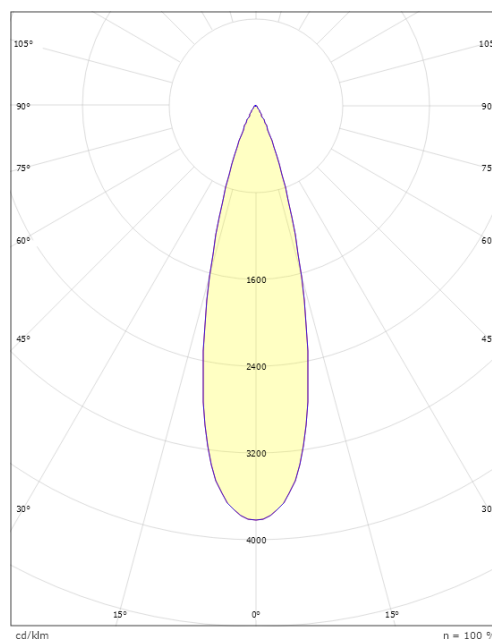

Wax Grå 27° 1480/2520lm 4000K Ra>80 Ej dimbar

Enummer: 7764467
 EAN: 5703821172783
 SG nummer: 8246090999

Elektrisk

Watt: 16/27W
 Spänning: 220-240V
 Max. armaturer per brytare: B10: 10, B16: 17, C10: 16, C16: 27

Material och finish

Material: Formgjuten aluminium
 Färg: Grå (struktur 2150 sobel)
 Avskärmning material: Härdat glas

Montering/anslutning

Montering: Påle, vägg, pollare eller jordspett, Utomhus
 Kabel: Kabel 2x1mm² 10m
 Projicerad yta mot vind: 0,0403m² - Max 5,3 kg

Mått

Höjd (mm) H: 268
 Diameter (mm) D: 180
 Vikt (kg) brutto/netto: 4.7 / 4.46

Förpackning

Förpackning mått (mm): 275 x 275 x 275

— C0/C180
 — C90/C270

5 7 0 3 8 2 1 1 7 2 7 8 3