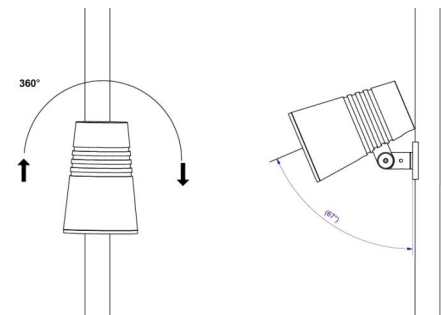

Material och finish

Material: Formgjuten aluminium
 Färg: Grå (struktur 2150 sobel)
 Avskärmning material: Härdat glas

Montering/anslutning

Montering: Påle, vägg, pollare eller jordspett, Utomhus
 Kabel: Kabel 2x1mm² 10m
 Projicerad yta mot vind: 0,0403m² - Max 5,3 kg

Mått

Höjd (mm) H: 268
 Diameter (mm) D: 180
 Vikt (kg) brutto/netto: 4.7 / 4.46

Förpackning

Förpackning mått (mm): 275 x 275 x 275

cd/km

— C0/C180
— C90/C270

5 7 0 3 8 2 1 1 7 2 7 8 3