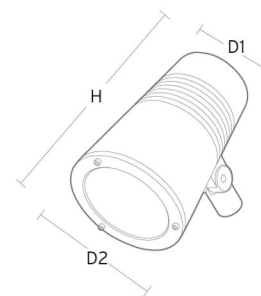

Material och finish

Material: Formgjuten aluminium
 Färg: Grå (struktur 2150 sobel)
 Avskärmning material: Härdat glas

Montering/anslutning

Montering: Påle, vägg, pollare eller jordspett, Utomhus
 Kabel: Kabel 2x1mm² 10m
 Projicerad yta mot vind: 0,0403m² - Max 5,3 kg

Mått

Höjd (mm) H: 268
 Diameter (mm) D: 180
 Vikt (kg) brutto/netto: 4.7 / 4.46

Förpackning

Förpackning mått (mm): 275 x 275 x 275

cd/km

— C0/C180
— C90/C270

5 7 0 3 8 2 1 1 7 2 7 8 3