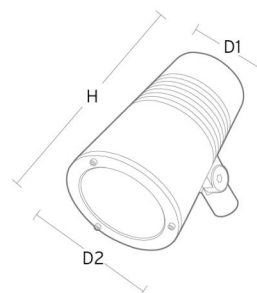

Wax Grå 27° 1480/2520lm 4000K Ra>80 Ej dimbar

Enummer: 7764467
EAN: 5703821172783
SG nummer: 8246090999

Elektrisk

Watt: 16/27W
Spänning: 220-240V
Max. armaturer per brytare: B10: 10, B16: 17, C10: 16, C16: 27

Belysningslösning

Ljuskälla: LED
Lumen output: 1480/2520lm
Armaturljusflöde: 93/93lm/W
Färgtemperatur: 4000K
Färgtolkningsindex (CRI/Ra): Ra>80
MacAdams faktor: SDCM: 2
Brinntid: L90/B10>100.000
Ljusuttag: Direkt
Optik: Reflektor flodljus 27 gr.
Ljusspridning: 27°

Drivdon/Dimming

Typ: Ej dimbar

Skydd

Isoleringsklass: Klass II
IK Klasse: IK07
IP Klasse: IP66
Integrerat överspänningsskydd: Integrerat (min. 4 kV)

Energi och godkännanden

Innehåller en ljuskälla med energiklass: D
Breeam: Uppfyller Hea 01 för flimmerfritt ljus
Byggvarubedömning: Ja

Material och finish

Material: Formgjuten aluminium
Färg: Grå (struktur 2150 sobel)
Avskärmning material: Härdat glas

Montering/anslutning

Montering: Påle, vägg, pollare eller jordspett, Utomhus
Kabel: Kabel 2x1mm² 10m
Projicerad yta mot vind: 0,0403m² - Max 5,3 kg

Mått

Höjd (mm) H: 268
Diameter (mm) D: 180
Vikt (kg) brutto/netto: 4.7 / 4.46

Förpackning

Förpackning mått (mm): 275 x 275 x 275

cd/km
— C0/C180
— C90/C270

η = 100 %

5 7 0 3 8 2 1 1 7 2 7 8 3