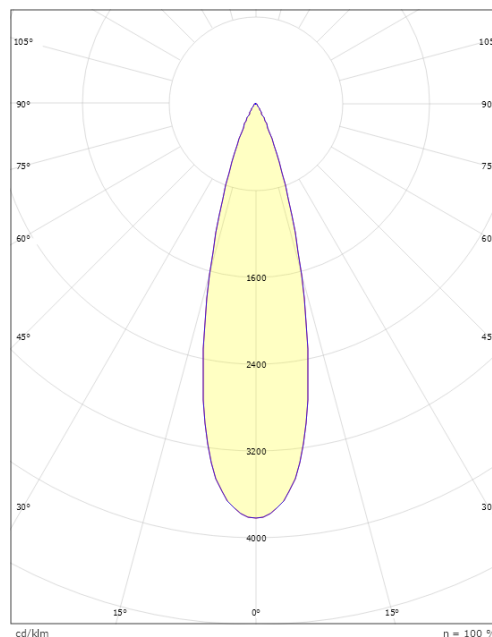

Wax Grå 27° 1480/2520lm 4000K Ra>80 Ej dimbar

Enummer: 7764467
EAN: 5703821172783
SG nummer: 8246090999

Elektrisk

Watt: 16/27W
Spänning: 220-240V
Max. armaturer per brytare: B10: 10, B16: 17, C10: 16, C16: 27

Belysningslösning

Ljuskälla: LED
Lumen output: 1480/2520lm
Armaturljusflöde: 93/93lm/W
Färgtemperatur: 4000K
Färgtolkningsindex (CRI/Ra): Ra>80
MacAdams faktor: SDCM: 2
Brinntid: L90/B10>100.000
Ljusuttag: Direkt
Optik: Reflektor flodljus 27 gr.
Ljusspridning: 27°

Drivdon/Dimming

Typ: Ej dimbar

Skydd

Isoleringsklass: Klass II
IK Klasse: IK07
IP Klasse: IP66
Integrerat överspänningsskydd: Integrerat (min. 4 kV)

Energi och godkännanden

Innehåller en ljuskälla med energiklass: D
Breeam: Uppfyller Hea 01 för flimmerfritt ljus
Byggvarubedömning: Ja

Material och finish

Material: Formgjuten aluminium
Färg: Grå (struktur 2150 sobel)
Avskärmning material: Härdat glas

Montering/anslutning

Montering: Påle, vägg, pollare eller jordspett, Utomhus
Kabel: Kabel 2x1mm² 10m
Projicerad yta mot vind: 0,0403m² - Max 5,3 kg

Mått

Höjd (mm) H: 268
Diameter (mm) D: 180
Vikt (kg) brutto/netto: 4.7 / 4.46

Förpackning

Förpackning mått (mm): 275 x 275 x 275

cd/km
— C0/C180
— C90/C270

η = 100 %

5 7 0 3 8 2 1 1 7 2 7 8 3