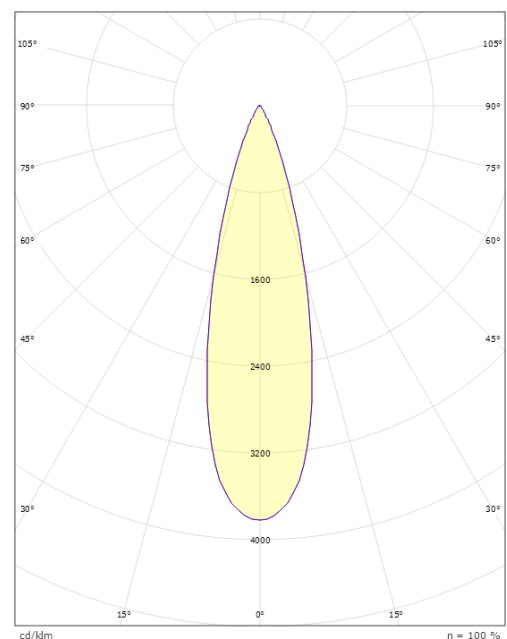

Wax Grå 27° 1480/2520lm 4000K Ra>80 Ej dimbar

Enummer: 7764467
 EAN: 5703821172783
 SG nummer: 8246090999

Elektrisk

Watt: 16/27W
 Spänning: 220-240V
 Max. armaturer per brytare: B10: 10, B16: 17, C10: 16, C16: 27

Material och finish

Material: Formgjuten aluminium
 Färg: Grå (struktur 2150 sobel)
 Avskärmning material: Härdat glas

Montering/anslutning

Montering: Påle, vägg, pollare eller jordspett, Utomhus
 Kabel: Kabel 2x1mm² 10m
 Projicerad yta mot vind: 0,0403m² - Max 5,3 kg

Mått

Höjd (mm) H: 268
 Diameter (mm) D: 180
 Vikt (kg) brutto/netto: 4.7 / 4.46

Förpackning

Förpackning mått (mm): 275 x 275 x 275

cd/km

— C0/C180
— C90/C270

5 7 0 3 8 2 1 1 7 2 7 8 3