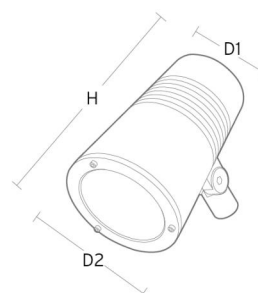

Material och finish

Material: Formgjuten aluminium
 Färg: Grå (struktur 2150 sobel)
 Avskärmning material: Härdat glas

Montering/anslutning

Montering: Påle, vägg, pollare eller jordspett, Utomhus
 Kabel: Kabel 2x1mm² 10m
 Projicerad yta mot vind: 0,0403m² - Max 5,3 kg

Mått

Höjd (mm) H: 268
 Diameter (mm) D: 180
 Vikt (kg) brutto/netto: 4.7 / 4.46

Förpackning

Förpackning mått (mm): 275 x 275 x 275

— C0/C180
 — C90/C270

5 7 0 3 8 2 1 1 7 2 7 8 3