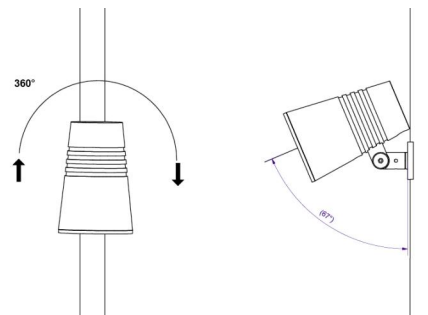

Wax Grå 27° 1480/2520lm 4000K Ra>80 Ej dimbar

Enummer: 7764467
EAN: 5703821172783
SG nummer: 8246090999

Elektrisk

Watt: 16/27W
Spänning: 220-240V
Max. armaturer per brytare: B10: 10, B16: 17, C10: 16, C16: 27

Belysningslösning

Ljuskälla: LED
Lumen output: 1480/2520lm
Armaturljusflöde: 93/93lm/W
Färgtemperatur: 4000K
Färgtolkningsindex (CRI/Ra): Ra>80
MacAdams faktor: SDCM: 2
Brinntid: L90/B10>100.000
Ljusuttag: Direkt
Optik: Reflektor flodljus 27 gr.
Ljusspridning: 27°

Drivdon/Dimming

Typ: Ej dimbar

Skydd

Isoleringsklass: Klass II
IK Klasse: IK07
IP Klasse: IP66
Integrerat överspänningsskydd: Integrerat (min. 4 kV)

Energi och godkännanden

Innehåller en ljuskälla med energiklass: D
Breeam: Uppfyller Hea 01 för flimmerfritt ljus
Byggvarubedömning: Ja

Material och finish

Material: Formgjuten aluminium
Färg: Grå (struktur 2150 sobel)
Avskärmning material: Härdat glas

Montering/anslutning

Montering: Påle, vägg, pollare eller jordspett, Utomhus
Kabel: Kabel 2x1mm² 10m
Projicerad yta mot vind: 0,0403m² - Max 5,3 kg

Mått

Höjd (mm) H: 268
Diameter (mm) D: 180
Vikt (kg) brutto/netto: 4.7 / 4.46

Förpackning

Förpackning mått (mm): 275 x 275 x 275

cd/km
— C0/C180
— C90/C270

η = 100 %

5 7 0 3 8 2 1 1 7 2 7 8 3