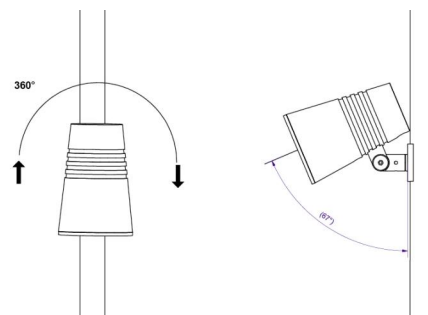

Material och finish

Material: Formgjuten aluminium
 Färg: Grå (struktur 2150 sobel)
 Avskärmning material: Härdat glas

Montering/anslutning

Montering: Påle, vägg, pollare eller jordspett, Utomhus
 Kabel: Kabel 2x1mm² 10m
 Projicerad yta mot vind: 0,0403m² - Max 5,3 kg

Mått

Höjd (mm) H: 268
 Diameter (mm) D: 180
 Vikt (kg) brutto/netto: 4.7 / 4.46

Förpackning

Förpackning mått (mm): 275 x 275 x 275

— C0/C180
 — C90/C270

5 7 0 3 8 2 1 1 7 2 7 8 3