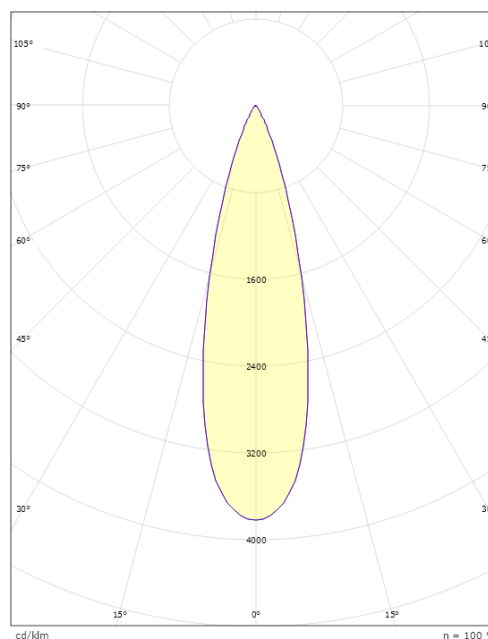

Mått

Höjd (mm) H: 268
 Diameter (mm) D: 180
 Vikt (kg) brutto/netto: 4.66 / 4.46

Förpackning

Förpackning mått (mm): 275 x 275 x 275

cd/kdm

η = 100 %

— C0/C180
— C90/C270

5 7 0 3 8 2 1 1 7 3 1 3 1