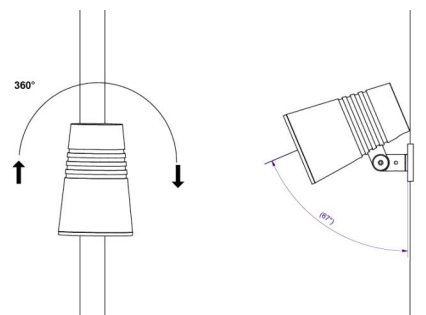

Material och finish

Material: Formgjuten aluminium
 Färg: Svart (glans 20)
 Avskärmning material: Härdat glas

Montering/anslutning

Montering: Påle, vägg, pollare eller jordspett, Utomhus
 Kabel: Kabel 2x1mm² 10m
 Projicerad yta mot vind: 0,0403m² - Max 5,3 kg

Mått

Höjd (mm) H: 268
 Diameter (mm) D: 180
 Vikt (kg) brutto/netto: 4.66 / 4.46

Förpackning

Förpackning mått (mm): 275 x 275 x 275

cd/kdm

η = 100 %

— C0/C180
— C90/C270

5 7 0 3 8 2 1 1 7 3 1 3 1