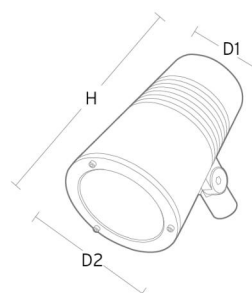

Material och finish

Material: Formgjuten aluminium
 Färg: Svart (glans 20)
 Avskärmning material: Härdat glas

Montering/anslutning

Montering: Påle, vägg, pollare eller jordspett, Utomhus
 Kabel: Kabel 2x1mm² 10m
 Projicerad yta mot vind: 0,0403m² - Max 5,3 kg

Mått

Höjd (mm) H: 268
 Diameter (mm) D: 180
 Vikt (kg) brutto/netto: 4.66 / 4.46

Förpackning

Förpackning mått (mm): 275 x 275 x 275

cd/kdm

η = 100 %

— C0/C180
— C90/C270

5 7 0 3 8 2 1 1 7 3 1 3 1