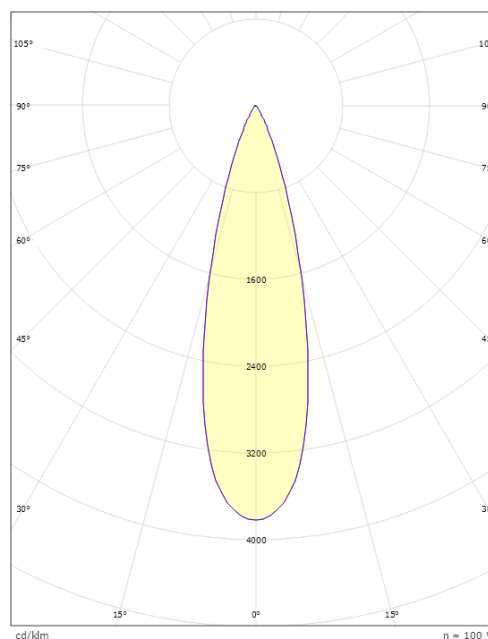

Mått

Höjd (mm) H: 268
 Diameter (mm) D: 180
 Vikt (kg) brutto/netto: 4.66 / 4.46

Förpackning

Förpackning mått (mm): 275 x 275 x 275

cd/kdm η = 100 %

— C0/C180
— C90/C270

5 7 0 3 8 2 1 1 7 3 1 3 1