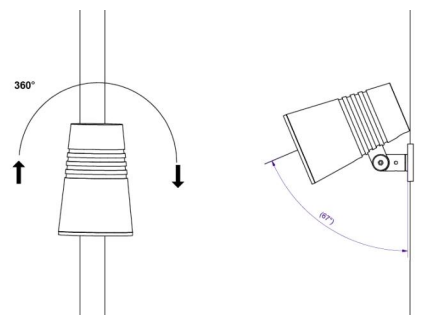

Material och finish

Material: Formgjuten aluminium
 Färg: Svart (glans 20)
 Avskärmning material: Härdat glas

Montering/anslutning

Montering: Påle, vägg, pollare eller jordspett, Utomhus
 Kabel: Kabel 2x1mm² 10m
 Projicerad yta mot vind: 0,0403m² - Max 5,3 kg

Mått

Höjd (mm) H: 268
 Diameter (mm) D: 180
 Vikt (kg) brutto/netto: 4.66 / 4.46

Förpackning

Förpackning mått (mm): 275 x 275 x 275

cd/kdm η = 100 %

— C0/C180
— C90/C270

5 7 0 3 8 2 1 1 7 3 1 3 1