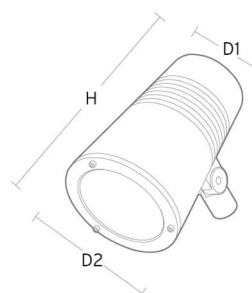

Material och finish

Material: Formgjuten aluminium
 Färg: Svart (glans 20)
 Avskärmning material: Härdat glas

Montering/anslutning

Montering: Påle, vägg, pollare eller jordspett, Utomhus
 Kabel: Kabel 2x1mm² 10m
 Projicerad yta mot vind: 0,0403m² - Max 5,3 kg

Mått

Höjd (mm) H: 268
 Diameter (mm) D: 180
 Vikt (kg) brutto/netto: 4.66 / 4.46

Förpackning

Förpackning mått (mm): 275 x 275 x 275

cd/kdm η = 100 %

— C0/C180
— C90/C270

5 7 0 3 8 2 1 1 7 3 1 3 1