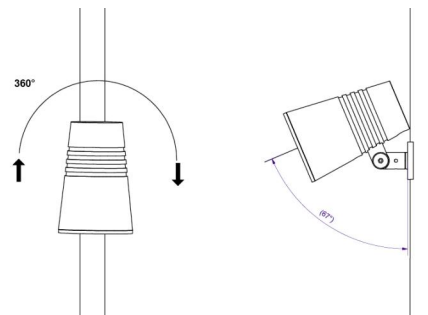

Material och finish

Material: Formgjuten aluminium
 Färg: Grå (struktur 2150 sobel)
 Avskärmning material: Härdat glas

Montering/anslutning

Montering: Påle, vägg, pollare eller jordspett, Utomhus
 Kabel: Kabel 2x1mm² 10m
 Projicerad yta mot vind: 0,0403m² - Max 5,3 kg

Mått

Höjd (mm) H: 268
 Diameter (mm) D: 180
 Vikt (kg) brutto/netto: 4.66 / 4.46

Förpackning

Förpackning mått (mm): 275 x 275 x 275

cd/klm
 C0/C180
 C90/C270

η = 100 %

5 7 0 3 8 2 1 1 7 2 7 7 6