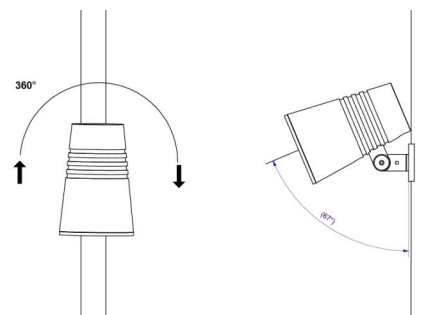

Material: Formgjuten aluminium
 Färg: Grå (struktur 2150 sobel)
 Avskärmning material: Härdat glas

Montering/anslutning

Montering: Påle, vägg, pollare eller jordspett, Utomhus
 Kabel: Kabel 2x1mm² 10m
 Projicerad yta mot vind: 0,0403m² - Max 5,3 kg

Mått

Höjd (mm) H: 268
 Diameter (mm) D: 180
 Vikt (kg) brutto/netto: 4.66 / 4.46

Förpackning

Förpackning mått (mm): 275 x 275 x 275

cd/klm
 — C0/C180
 — C90/C270

η = 100 %

5 7 0 3 8 2 1 1 7 2 7 7 6