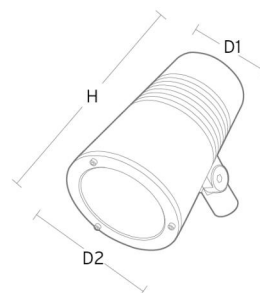

Material och finish

Material: Formgjuten aluminium
 Färg: Grå (struktur 2150 sobel)
 Avskärmning material: Härdat glas

Montering/anslutning

Montering: Påle, vägg, pollare eller jordspett, Utomhus
 Kabel: Kabel 2x1mm² 10m
 Projicerad yta mot vind: 0,0403m² - Max 5,3 kg

Mått

Höjd (mm) H: 268
 Diameter (mm) D: 180
 Vikt (kg) brutto/netto: 4.66 / 4.46

Förpackning

Förpackning mått (mm): 275 x 275 x 275

cd/klm
 C0/C180
 C90/C270

η = 100 %

5 7 0 3 8 2 1 1 7 2 7 7 6