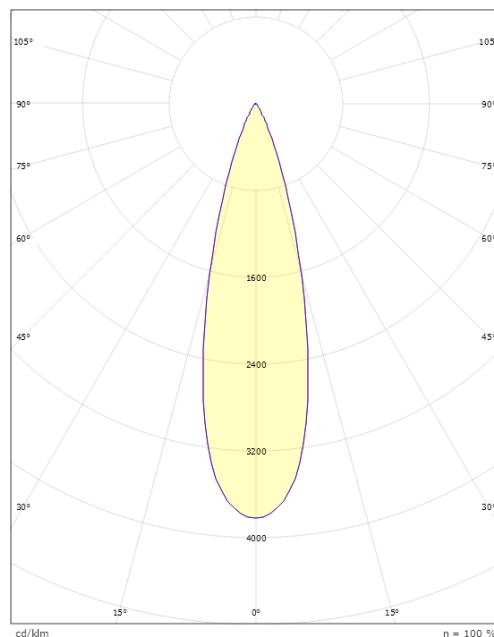

Material och finish

Material: Formgjuten aluminium
 Färg: Grå (struktur 2150 sobel)
 Avskärmning material: Härdat glas

Montering/anslutning

Montering: Påle, vägg, pollare eller jordspett, Utomhus
 Kabel: Kabel 2x1mm² 10m
 Projicerad yta mot vind: 0,0403m² - Max 5,3 kg

Mått

Höjd (mm) H: 268
 Diameter (mm) D: 180
 Vikt (kg) brutto/netto: 4.66 / 4.46

Förpackning

Förpackning mått (mm): 275 x 275 x 275

cd/klm
 C0/C180
 C90/C270

η = 100 %

5 7 0 3 8 2 1 1 7 2 7 7 6