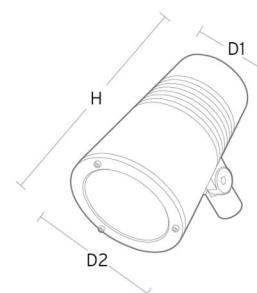

Material: Formgjuten aluminium
 Färg: Grå (struktur 2150 sobel)
 Avskärmning material: Härdat glas

Montering/anslutning

Montering: Påle, vägg, pollare eller jordspett, Utomhus
 Kabel: Kabel 2x1mm² 10m
 Projicerad yta mot vind: 0,0403m² - Max 5,3 kg

Mått

Höjd (mm) H: 268
 Diameter (mm) D: 180
 Vikt (kg) brutto/netto: 4.66 / 4.46

Förpackning

Förpackning mått (mm): 275 x 275 x 275

cd/klm
 — C0/C180
 — C90/C270

η = 100 %

5 7 0 3 8 2 1 1 7 2 7 7 6