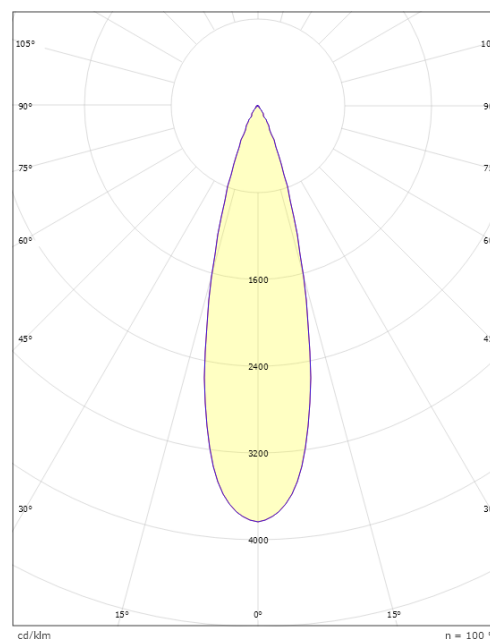

Material: Formgjuten aluminium
 Färg: Grå (struktur 2150 sobel)
 Avskärmning material: Härdat glas

Montering/anslutning

Montering: Påle, vägg, pollare eller jordspett, Utomhus
 Kabel: Kabel 2x1mm² 10m
 Projicerad yta mot vind: 0,0403m² - Max 5,3 kg

Mått

Höjd (mm) H: 268
 Diameter (mm) D: 180
 Vikt (kg) brutto/netto: 4.66 / 4.46

Förpackning

Förpackning mått (mm): 275 x 275 x 275

cd/klm
 — C0/C180
 — C90/C270

η = 100 %

5 7 0 3 8 2 1 1 7 2 7 7 6