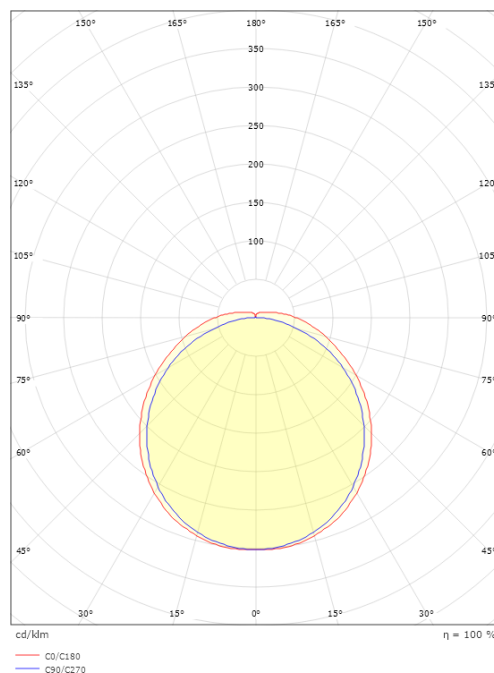

Wave 1200 Vit 5530lm 4000K Ra>80 Ej dimbar

Enummer: 7014590
 EAN: 7021981111854
 SG nummer: 111185

Elektrisk

Systemeffekt: 42W
 Spänning: 220-240V
 Max. armaturer per brytare: B10: 14, B16: 23, C10: 22, C16: 36
 PE Läckström (mA): 0.31

Mått

Längd (mm) L: 1220
 Bredd (mm) W: 151
 Höjd (mm) H: 54
 Vikt (kg) brutto/netto: 3 / 2.5

Förpackning

Förpackning mått (mm): 1245 x 160 x 60

7 0 2 1 9 8 1 1 1 1 8 5 4