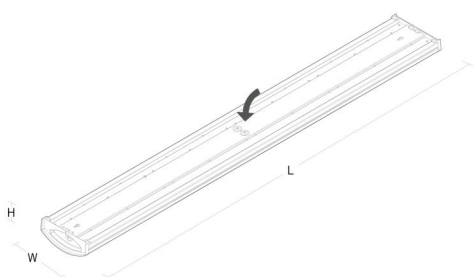

Material och finish

Material: Stål, aluminium
 Färg: Vit (RAL 9003)
 Avskärmning material: Akryl (PMMA)

Montering/anslutning

Montering: Utanpåliggande, Interiör
 Modul: 1200
 Anslutning: 5-polig skruvlös kopplingsplint med 5x2,5 mm2-koppling från mitt till ände

Mått

Längd (mm) L: 1220
 Bredd (mm) W: 151
 Höjd (mm) H: 54
 Vikt (kg) brutto/netto: 3 / 2.5

Förpackning

Förpackning mått (mm): 1245 x 160 x 60

7 0 2 1 9 8 1 1 1 1 8 5 4