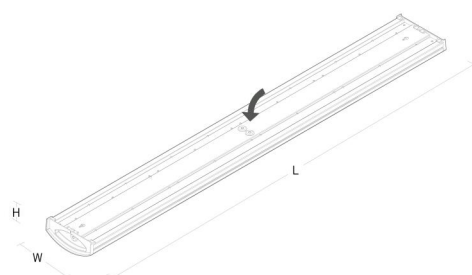

Material och finish

Material: Stål, aluminium
 Färg: Vit (RAL 9003)
 Avskärmning material: Akryl (PMMA)

Montering/anslutning

Montering: Utanpåliggande, Interiör
 Modul: 1200
 Anslutning: Skruvlös kopplingsplint

Mått

Längd (mm) L: 1220
 Bredd (mm) W: 151
 Höjd (mm) H: 54
 Vikt (kg) brutto/netto: 3.12 / 2.5

Förpackning

Förpackning mått (mm): 1245 x 160 x 60

7 0 2 1 9 8 1 1 1 7 6 2