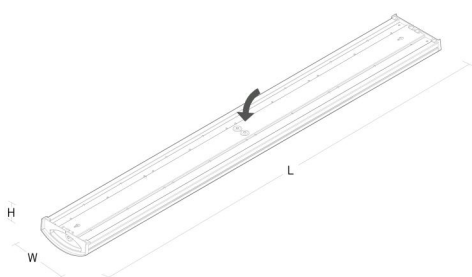

Material och finish

Material: Stål, aluminium
 Färg: Vit (RAL 9003)
 Avskärmning material: Akryl (PMMA)

Montering/anslutning

Montering: Utanpåliggande, Interiör
 Modul: 1200
 Anslutning: Skruvlös kopplingsplint

Mått

Längd (mm) L: 1220
 Bredd (mm) W: 151
 Höjd (mm) H: 54
 Vikt (kg) brutto/netto: 3.12 / 2.5

Förpackning

Förpackning mått (mm): 1245 x 160 x 60

7 0 2 1 9 8 1 1 1 7 6 2