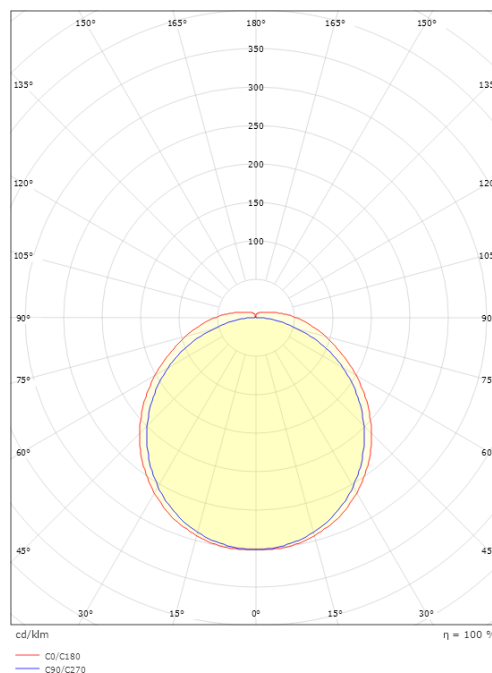

Wave 1200 Vit 5280lm 3000K Ra>80 Sensor

Enummer: 7014583
 EAN: 7021981111762
 SG nummer: 111176

Elektrisk

Systemeffekt: 42W
 Spänning: 220-240V
 Max. armaturer per brytare: B10: 14, B16: 23, C10: 22, C16: 36
 PE Läckström (mA): 0.31

Mått

Längd (mm) L: 1220
 Bredd (mm) W: 151
 Höjd (mm) H: 54
 Vikt (kg) brutto/netto: 3.12 / 2.5

Förpackning

Förpackning mått (mm): 1245 x 160 x 60

7 0 2 1 9 8 1 1 1 7 6 2